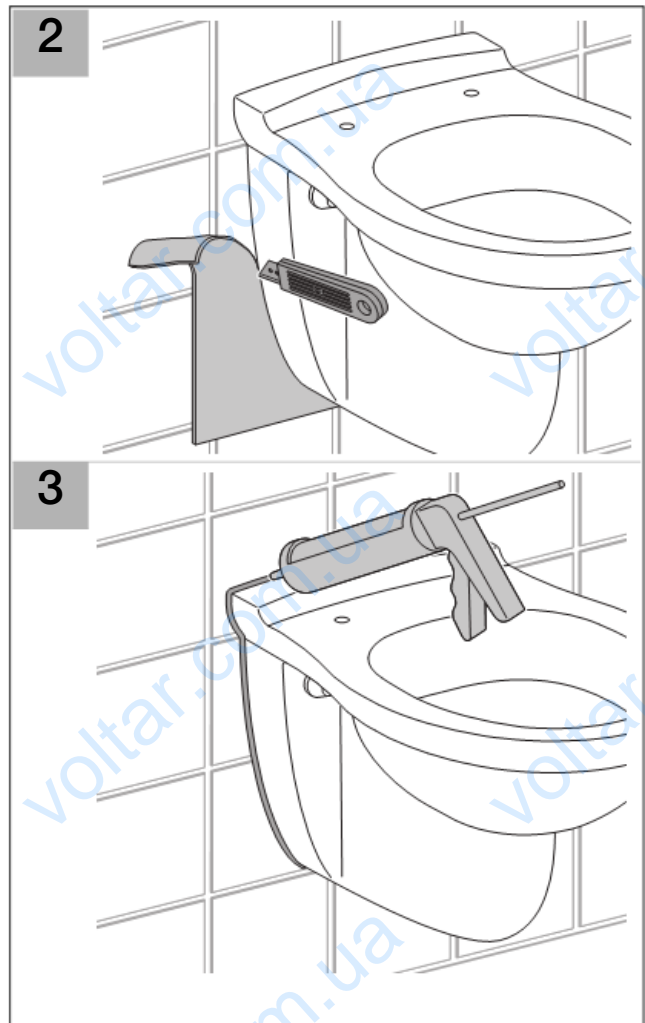

Installation

■ GEBERIT

D15734-001&BDC © 11-2006

Geberit International AG
Schachenstrasse 77
CH-8645 Jona
www.geberit.com
dokumentation@geberit.com