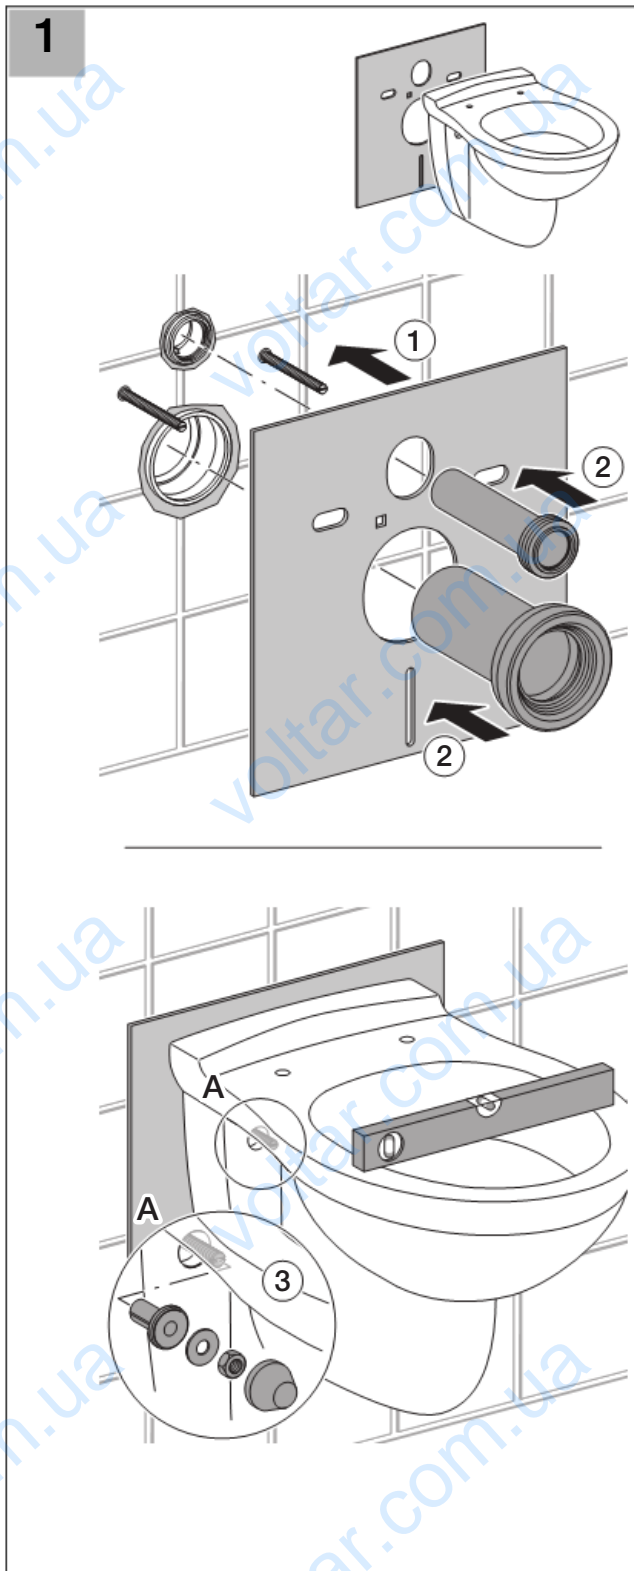

Installation

■ GEBERIT

D15734-001&BDC © 11-2006

Geberit International AG
Schachenstrasse 77
CH-8645 Jona
www.geberit.com
dokumentation@geberit.com