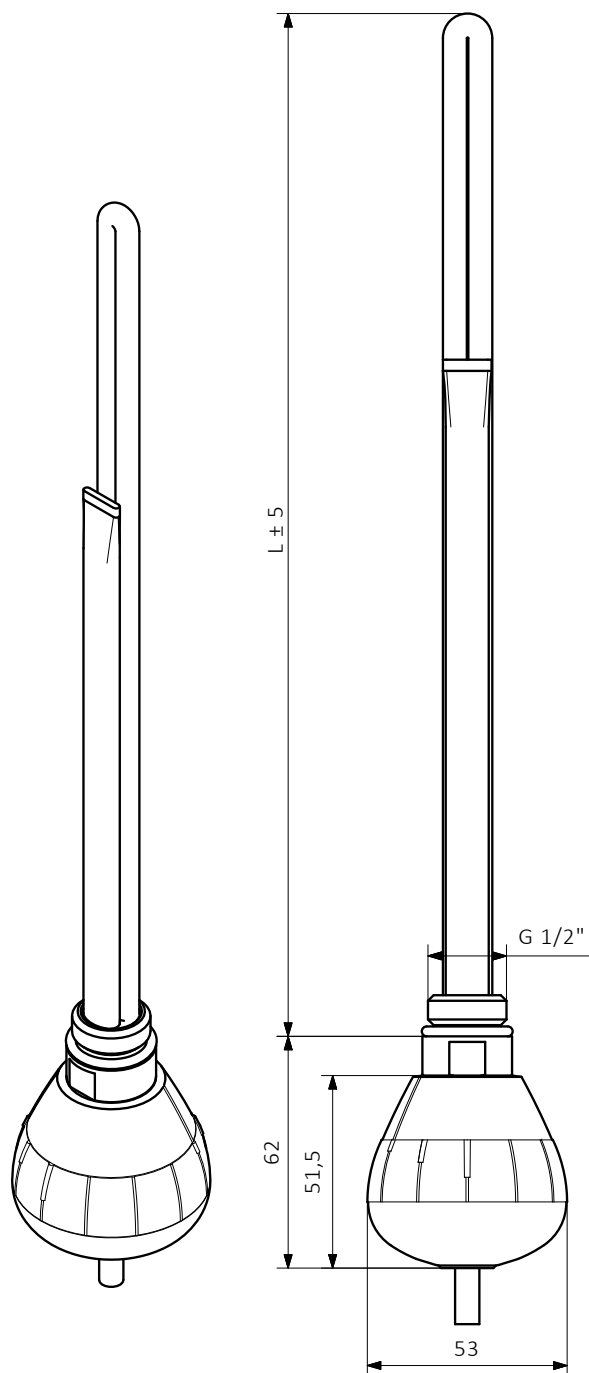

REG 3

fot. kolor: biały z szarym pierścieniem; kabel: prosty

Funkcje i cechy:

Funkcjonalność

Grzałka pozwala na wybór jednego z dwóch poziomów temperatury pracy, ze wskazaniem aktualnej nastawy: 50°C lub 65°C. Posiada bimetaliczny ogranicznik temperatury.

Dane techniczne:

Zasilanie:	230 V AC
Klasa ochrony urządzenia:	Klasa I
Przyłącze grzejnikowe:	G 1/2"
Stopień ochrony obudowy [IP]:	IPx5

Tabela konfiguracji:

Przykładowy kod zamówienia: **WE**^{kod mocy}**R3G**^{kod koloru}**04**^{kod typu kabla} **T**^{kod modelu}**SMA**^{kod opakowania}**W**

Elementy kodu zaznaczone kolorem niebieskim.

Model	Moc [W]	Opakowanie	Kolor	Typ kabla
WE R3G REG 3	01 120	F folia gładka	916 Biały z szarym pierścieniem	W Kabel prosty z wtyczką
R3T REG 3+ trójnik	02 200	T tuba	SMA Silver z szarym pierścieniem	P Kabel prosty bez wtyczki
	03 300		CRO Silver z chromowanym pierścieniem	U Kabel spiralny z wtyczką
	04 400		905 Czarny z chromowanym pierścieniem	
	06 600			
	08 800			
	10 1000			
	12 1200			

REG 3

Kabel prosty bez wtyczki

Kabel prosty z wtyczką

Kabel spiralny z wtyczką

L [mm]	315	275	300	335	365	475	565	660
Moc [W]	120	200	300	400	600	800	1000	1200