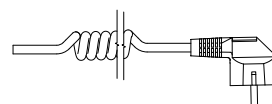

REG 3

Kabel prosty bez wtyczki

Kabel prosty z wtyczką

Kabel spiralny z wtyczką

L [mm]	315	275	300	335	365	475	565	660
Moc [W]	120	200	300	400	600	800	1000	1200