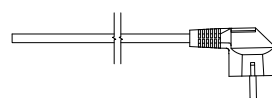

Kabel spiralny z wtyczką