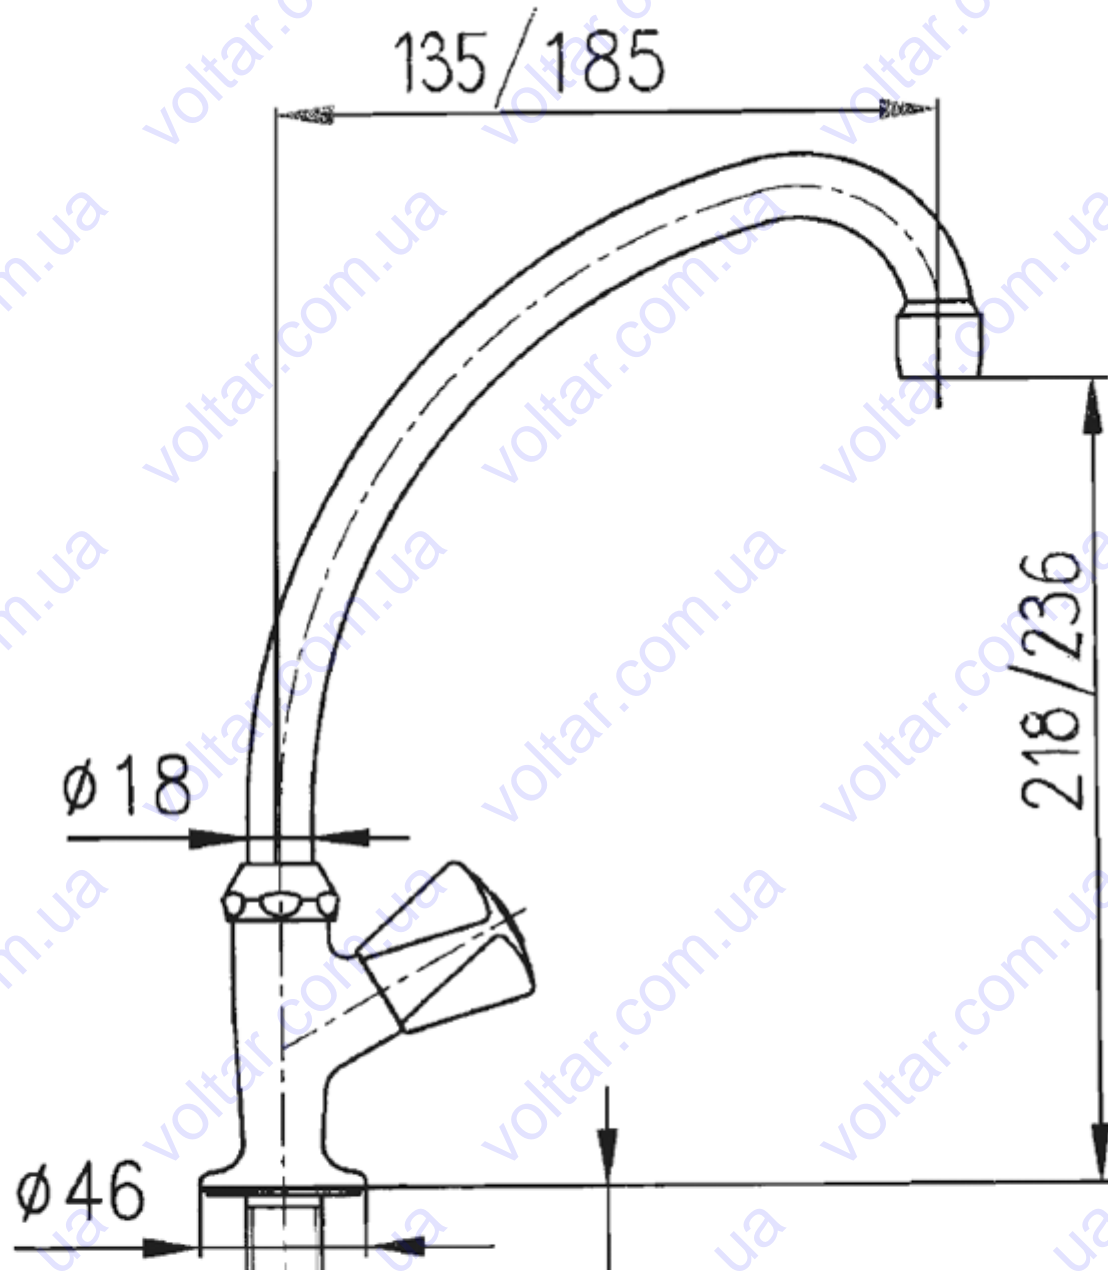

Кран водяной, сливной

| Индекс | цвет | EAN |
|------------|------|---------------|
| 211-110-00 | | 5907571210034 |

PKWiU: 28.14.12.0
тип: Краны
вес нетто: 0.72

материал: латунь
управляющий элемент: головка золотниковая
Размер [дюйм]: 1/2
L [мм]: 135
PN [бар]: 10
рукоятка: маховик из цинкоалюминиевого сплава
поверхность: хромированный
подводка: С внутр. резьбой
H [мм]: 218

примечания:
кран для умывальника стоячий, с изливом Ø 18 типа "F", L=135 мм **упаковка содержит:**
кран

гарантия: 5 лет

сертификаты и декларации:
продукт, изготовлен согласно норме PN-EN 200 / PN-EN 12164, posiada Строительный Знак , Гигиенический Сертификат , Декларация Соответствия