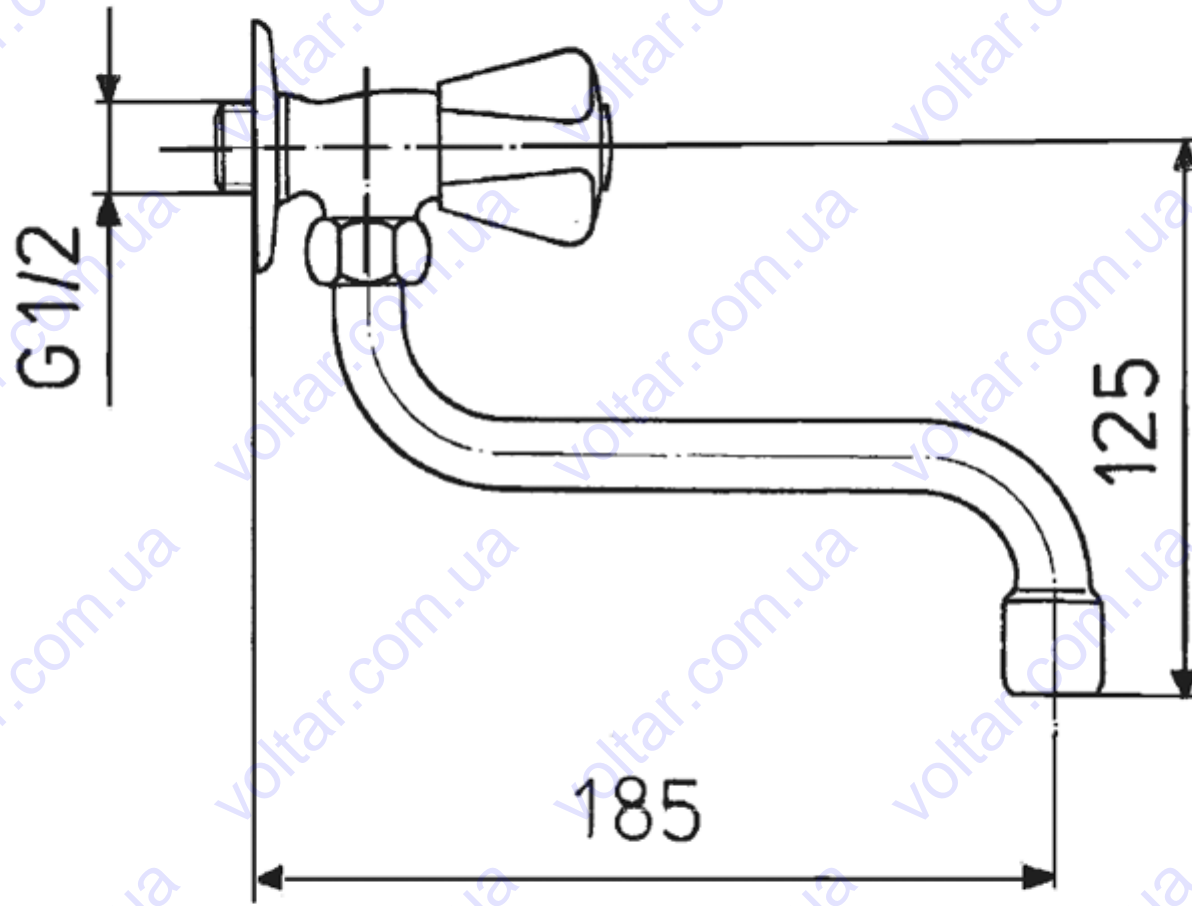

Кран водяной, сливной

Индекс	цвет	EAN
220-410-00		5907571220095

PKWiU: 28.14.12.0
тип: Краны
вес нетто: 0.45

материал: латунь
управляющий элемент: головка золотниковая
Размер [дюйм]: 1/2
L [мм]: 185
PN [бар]: 10
рукоятка: маховик из цинкоалюминиевого сплава
поверхность: хромированный
подводка: С внутр. резьбой
H [мм]: 125

примечания:

кран для мойки настенный, с изливом Ø 16 типа S, L=160 мм **упаковка**

содержит:

кран с розеткой

гарантия: 5 лет

сертификаты и декларации:

продукт, изготовлен согласно норме PN-EN 200 / PN-EN 12164, posiada
Строительный Знак , Гигиенический Сертификат , Декларация Соответствия