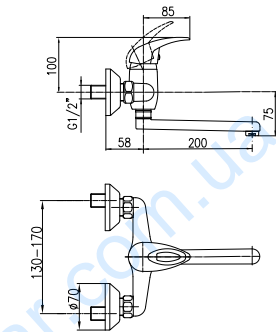

Model: Single lever mixer, sink
Mounting: two hole
Packing (single/multipack): 1/12
Type: wall mounted mixer
Coupling span [mm]: 150±20
Net weight [kg]: 1.36
Material: brass
Spout (length/amount of streams): rotary (200/-)
Aerator: yes
Working pressure [atm.]: 3
Water flow [l/min]: 12
Control element: ceramic regulator Ø35
Anti-suck back valve: -
Acoustic group: II
Max. water temperature [°C]: ≤90
The package contains: mixer, eccentrics - 2 pcs., spherical rosettes with gaskets - 2 pcs., installation manual, warranty

Смеситель: Смеситель однорычажный, для мойки с 2 отверстиями
Монтаж: Количество в упаковке один./сборн.: 1/12
Тип: настенный
Расстановка подключений [мм]: 150±20
Вес нетто [кг]: 1.36
Материал: латунь
Излив (длина/кол. струй): поворотный (200/-)
Аэратор: да
Рабочее давление (атм): 3
Расход воды [л/мин]: 12
Управляющий элемент: керамический регулятор Ø35
Вентиль против засасывания: -
Акустическая группа: II
Макс. тем. воды [°C]: ≤90
Упаковка содержит: смеситель, эксцентрики - 2 шт., шарообразные отражатели с прокладками - 2 шт., инструкция монтажа, гарантийная карта.

Colour / Цвет: chrome / хром

EAN: 5907571542043

Index / Индекс: 540-930-00