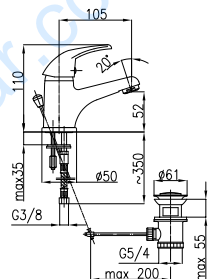

Colour / Цвет: chrome / хром

EAN: 5907571542036

Index / Индекс: 540-830-00

Model: Single lever mixer, sink
Mounting: two hole
Packing (single/multipack): 1/12
Type: wall mounted mixer
Coupling span [mm]: 150±20
Net weight [kg]: 1.36
Material: brass
Spout (length/amount of streams): rotary (200/-)
Aerator: yes
Working pressure [atm.]: 3
Water flow [l/min]: 12
Control element: ceramic regulator Ø35
Anti-suck back valve: -
Acoustic group: II
Max. water temperature [°C]: ≤90
The package contains: mixer, eccentrics - 2 pcs., spherical rosettes with gaskets - 2 pcs., installation manual, warranty

Смеситель: Смеситель однорычажный, для мойки с 2 отверстиями
Монтаж: Количество в упаковке один./сборн.: 1/12
Тип: настенный
Расстановка подключений [мм]: 150±20
Вес нетто [кг]: 1.36
Материал: латунь
Излив (длина/кол. струй): поворотный (200/-)
Аэратор: да
Рабочее давление (атм): 3
Расход воды [л/мин]: 12
Управляющий элемент: керамический регулятор Ø35
Вентиль против засасывания: -
Акустическая группа: II
Макс. тем. воды [°C]: ≤90
Упаковка содержит: смеситель, эксцентрики - 2 шт., шарообразные отражатели с прокладками - 2 шт., инструкция монтажа, гарантийная карта.

Colour / Цвет: chrome / хром

EAN: 5907571542043

Index / Индекс: 540-930-00

Model: Single lever mixer, wash basin
Mounting: single hole
Packing (single/multipack): 1/20
Type: standing mixer
Coupling span [mm]: -
Net weight [kg]: 1.13
Material: brass
Spout (length/amount of streams): stood
Aerator: yes
Working pressure [atm.]: 3
Water flow [l/min]: 12
Control element: ceramic regulator Ø35
Anti-suck back valve: -
Acoustic group: II
Max. water temperature [°C]: ≤90
The package contains: mixer, regulated bottom trap 5/4", string flexible connector, fastening set with holder, flexible connectors M10x1/G3/8" (L=350 mm, 2 pcs.), installation manual, warranty