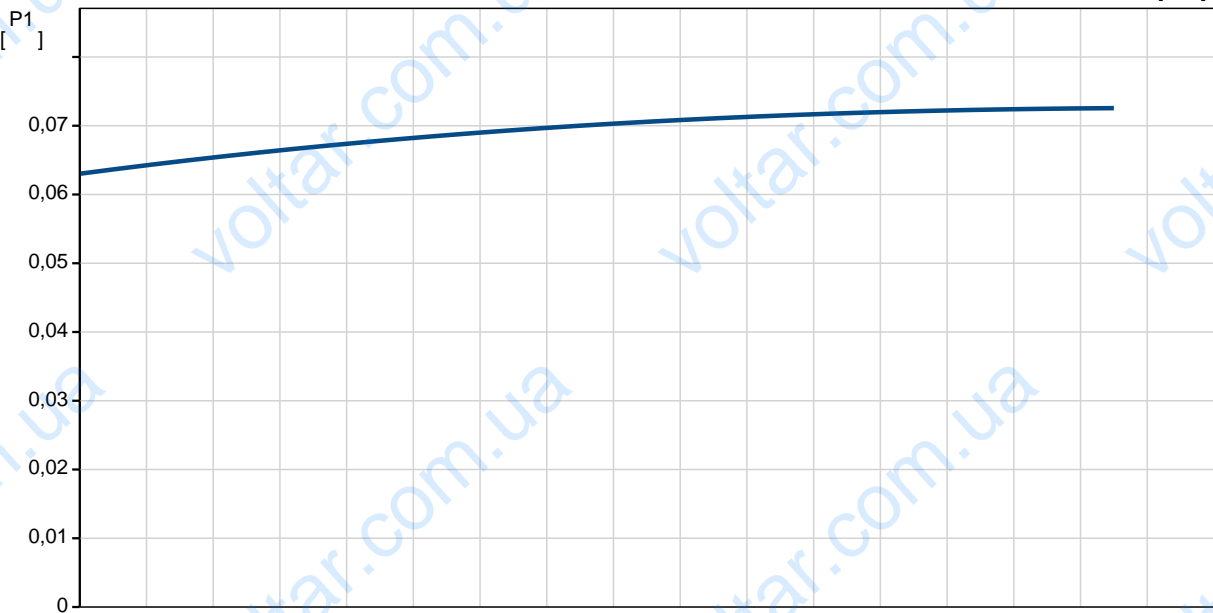

59643500 UP 20-30 N 150 50