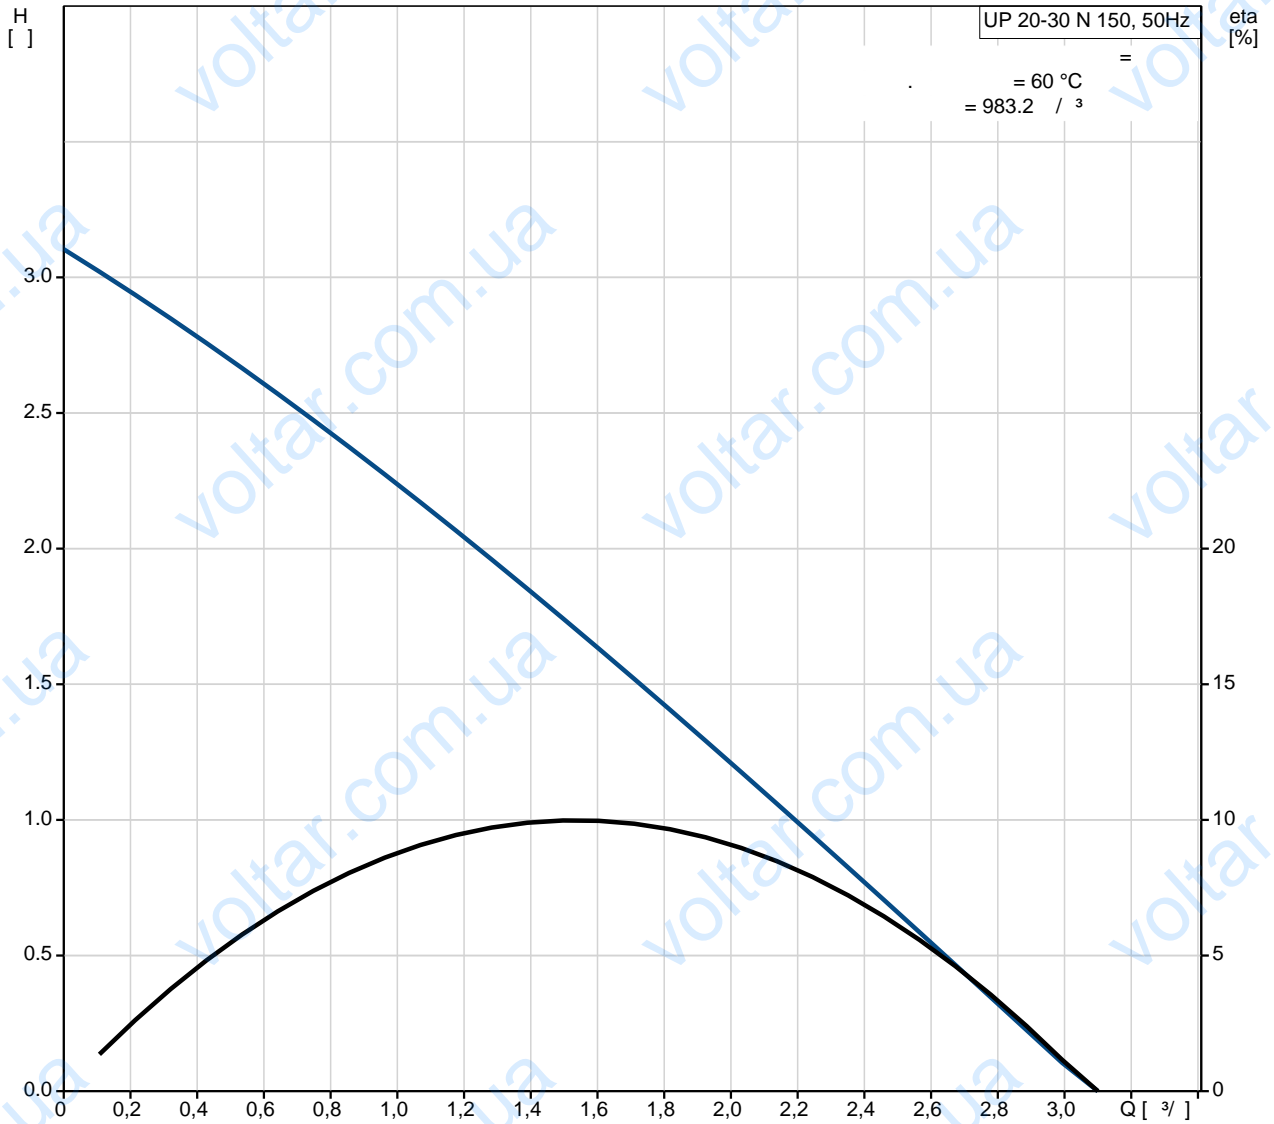

1 UP 20-30 N 150

: 59643500

, PES/PP.

1-

: 2.. 110 °C  
60 °C  
983.2 / 3

TF

110  
: CE,VDE

DIN W.-Nr. 1.4301  
AISI 304  
, PES/PP

## 59643500 UP 20-30 N 150 50

UP 20-30 N 150	
59643500	
EAN	5708601058745
1	
TF	30
	110
	CE, VDE
DIN W.-Nr. 1.4301	
AISI 304	
, PES/PP	
.T	80 °C
80 OC:	80 °C
	10
	G 1 1/4
	PN 10
	150
	2 .. 110 °C
	60 °C
	983.2 / <sup>3</sup>
C	2
	75
	50 Hz
	1 x 230 V
3:	0.31 A
	2
(IEC 34-5):	IP44
(IEC 85):	F
	9H
	2.1
	2.3
	0.004 <sup>3</sup>
VVS No.:	VVS NO 38 0621.100