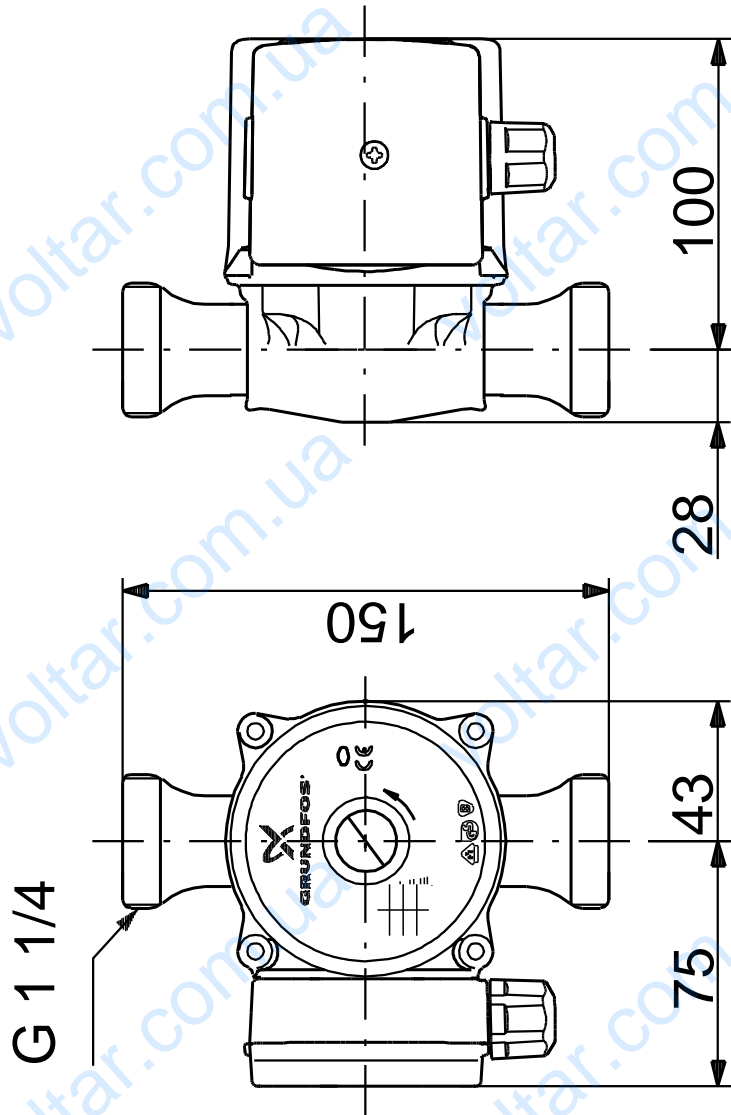

1 UP 20-30 N 150

: 59643500

, PES/PP.

1-

: 2.. 110 °C  
60 °C  
983.2 / 3

TF

110  
: CE,VDE

DIN W.-Nr. 1.4301  
AISI 304  
, PES/PP

.T

80 0C: 80 °C

10  
G 1 1/4  
PN 10  
150

C

2  
75  
50 Hz  
1 x 230 V

3: 0.31 A  
: 2  
(IEC 34-5): IP44  
(IEC 85): F

:  
:  
:  
:  
: 0.004<sup>3</sup>

VVS No.: VVS NO 38 0621.100

## 59643500 UP 20-30 N 150 50

UP 20-30 N 150	
59643500	
EAN	5708601058745
1	
TF	30
	110
	CE, VDE
DIN W.-Nr. 1.4301	
AISI 304	
, PES/PP	
.T	80 °C
80 OC:	80 °C
	10
	G 1 1/4
	PN 10
	150
	2 .. 110 °C
	60 °C
	983.2 / <sup>3</sup>
C	2
	75
	50 Hz
	1 x 230 V
3:	0.31 A
	2
(IEC 34-5):	IP44
(IEC 85):	F
	9H
	2.1
	2.3
	0.004 <sup>3</sup>
VVS No.:	VVS NO 38 0621.100

59643500 UP 20-30 N 150 50

59643500 UP 20-30 N 150 50

! [ ] .