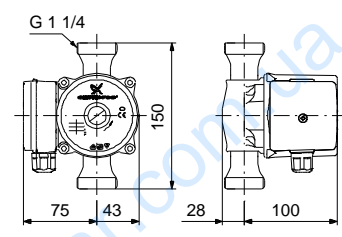

1 UP 20-30 N 150

: 59643500

, PES/PP.

1-

: 2.. 110 °C  
60 °C  
983.2 / 3

TF

110  
: CE,VDE

DIN W.-Nr. 1.4301  
AISI 304  
, PES/PP

.T

80 0C: 80 °C

10  
G 1 1/4  
PN 10  
150

C

2  
75  
50 Hz  
1 x 230 V

3: 0.31 A  
: 2  
(IEC 34-5): IP44  
(IEC 85): F

:  
:  
:  
:  
: 0.004<sup>3</sup>

VVS No.: VVS NO 38 0621.100

## 59643500 UP 20-30 N 150 50

UP 20-30 N 150	
59643500	
EAN	5708601058745
1	
TF	30
	110
	CE, VDE
DIN W.-Nr. 1.4301	
AISI 304	
, PES/PP	
.T	80 °C
80 OC:	80 °C
	10
	G 1 1/4
	PN 10
	150
	2 .. 110 °C
	60 °C
	983.2 / <sup>3</sup>
C	2
	75
	50 Hz
	1 x 230 V
3:	0.31 A
	2
(IEC 34-5):	IP44
(IEC 85):	F
	9H
	2.1
	2.3
	0.004 <sup>3</sup>
VVS No.:	VVS NO 38 0621.100