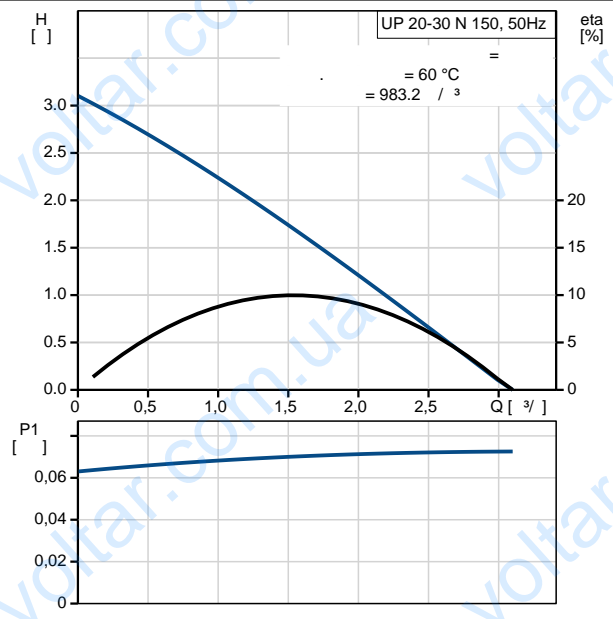

1 UP 20-30 N 150

: 59643500

, PES/PP.

1-

: 2.. 110 °C  
60 °C  
983.2 / 3

TF

110  
: CE,VDE

DIN W.-Nr. 1.4301  
AISI 304  
, PES/PP

.T

80 0C: 80 °C

10  
G 1 1/4  
PN 10  
150

C

2  
75  
50 Hz  
1 x 230 V

3: 0.31 A  
: 2  
(IEC 34-5): IP44  
(IEC 85): F

:  
:  
:  
:  
: 0.004<sup>3</sup>

VVS No.: VVS NO 38 0621.100

## 59643500 UP 20-30 N 150 50

UP 20-30 N 150	
59643500	
EAN	5708601058745
1	
TF	30
	110
	CE, VDE
DIN W.-Nr. 1.4301	
AISI 304	
, PES/PP	
.T	80 °C
80 OC:	80 °C
	10
	G 1 1/4
	PN 10
	150
	2 .. 110 °C
	60 °C
	983.2 / <sup>3</sup>
C	2
	75
	50 Hz
	1 x 230 V
3:	0.31 A
	2
(IEC 34-5):	IP44
(IEC 85):	F
	9H
	2.1
	2.3
	0.004 <sup>3</sup>
VVS No.:	VVS NO 38 0621.100