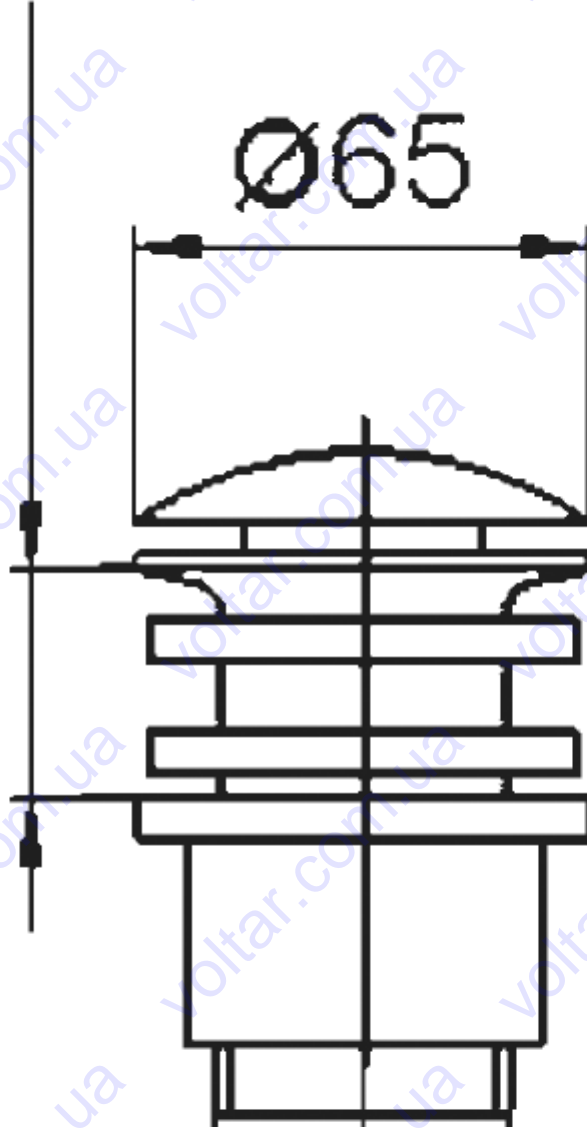

Донный клапан для умывальника

Индекс	цвет	EAN
660-254-00	хром	5907571660020
660-254-00-BL	хром	5907571660044

PKWiU: 25.99.11.0
одной / сборной упаковке.: 1/0
вес нетто: 0.38

материал: латунь
диаметр подводки: 1 1/4
управление: klik-klak

max.50

Ø65

voltar.com.ua