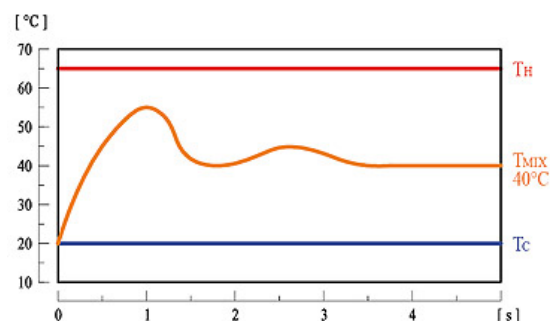

**Kv – 3.5**

20 ----- 45

35 ----- 60

- ✓ Просте регулювання
- ✓ Універсальна ізоляція EPP «ліва» / «права»
- ✓ Точні показники температури (термометри в погружних гільзах)
- ✓ Високий Kv

**3-х ходовий клапан** з регулюванням температури **20-45 °C** (серія OTF) або **35-60 °C** (серія OTR) має наступні характеристики:

- ✓ Точність регулювання температури: **+/- 1 °C**
- ✓ Час виходу на задану температуру: **до 4-х секунд (!)**
- ✓ Макс. витрати теплоносія — **82 л / хв (4,9 м3/год)**

Серія **OTF** для теплої підлоги

### Технічні характеристики:

- Типорозмір груп — DN25
- Kv — 3,5 м3/год
- Максимальна температура — 110°C
- Максимальний тиск — 6 бар
- Міжцентрова відстань — 125 мм
- Розмір насоса -130 мм
- Приєднання до системи — 1" ВР
- Приєднання до колектора — 1 1/2" ЗР