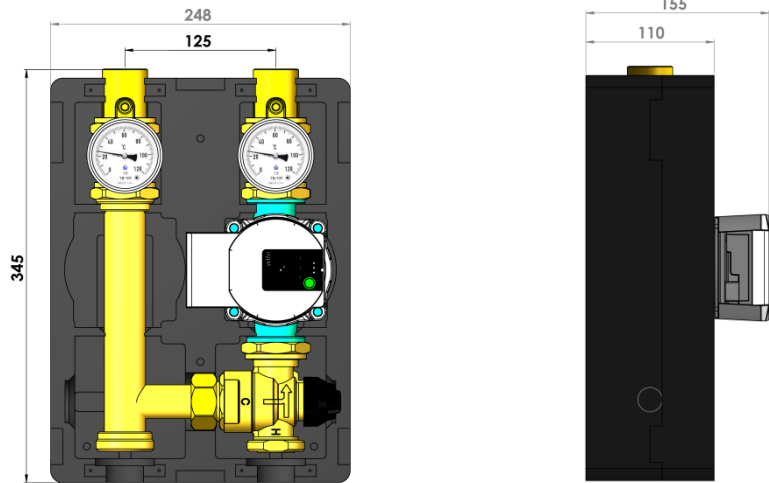

**Kv – 3.5**

20 ----- 45

35 ----- 60

- ✓ Просте регулювання
- ✓ Універсальна ізоляція EPP «ліва» / «права»
- ✓ Точні показники температури (термометри в погружних гільзах)
- ✓ Високий Kv

**3-х ходовий клапан** з регулюванням температури **20-45 °C** (серія OTF) або **35-60 °C** (серія OTR) має наступні характеристики:

Діапазон регулювання температури **20-45 °C**

Насосна група OTF з насосом WILO Yonos Para 25-8/180 може обслуговувати **до 150 м2 теплої підлоги**

Серія **OTR** для радіаторного опалення та захисту зворотньої лінії котла

Діапазон регулювання температури **35-60 °C**

Насосна група OTR з насосом WILO Yonos Para 25-8/180 може обслуговувати котел потужністю до 40 кВт

### Технічні характеристики:

- Типорозмір груп — DN25
- Kv — 3,5 м3/год
- Максимальна температура — 110°C
- Максимальний тиск — 6 бар
- Міжцентрова відстань — 125 мм
- Розмір насоса -130 мм
- Приєднання до системи — 1" ВР
- Приєднання до колектора — 1 1/2" ЗР