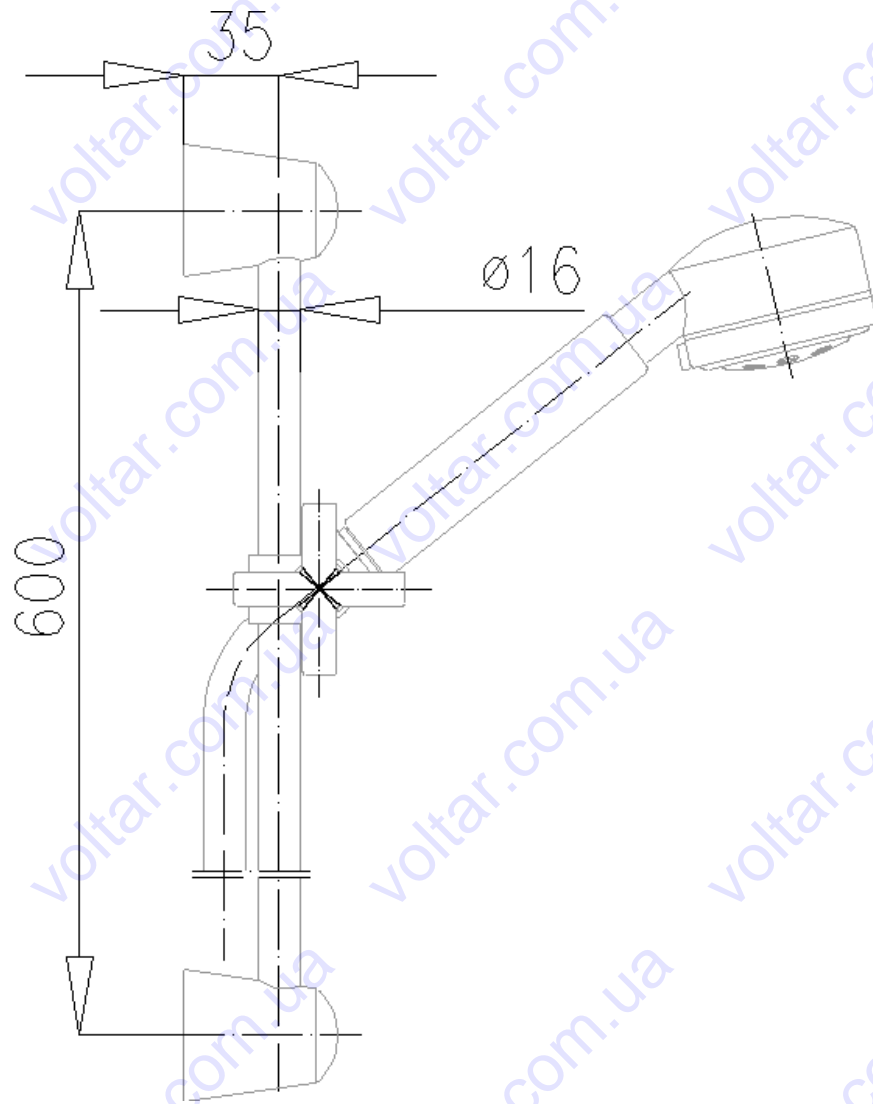

Индекс	цвет	EAN
841-140-00	хром	5907571841672

PKWiU:	28.14.20.0
одной / сборной упаковке.:	1/12
вес нетто:	1.30

материал:	латунь
-----------	--------

**гарантия:**

**сертификаты и декларации:**

продукт, изготовлен согласно норме PN-EN 1112/PN-EN 1113, posiada  
Строительный Знак , Гигиенический Сертификат , Декларация Соответствия