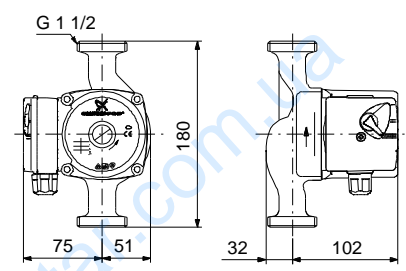

1 **UPS 25-60 N 180**

: 96913085

, PES/PP.

1-

: 2.. 110 °C  
60 °C  
983.2 / 3

TF :

110  
: CE,VDE

DIN W.-Nr. 1.4301  
, PES/PP

.T :

80 0C: 40 °C

10  
G 1 1/2  
PN 10  
180

C :

2.5

1: 50  
2: 55

	:	60
	:	50 Hz
	:	1 x 230 V
	1:	0.21 A
	2:	0.25 A
	3:	0.28 A
	-	: 2.5
(IEC 34-5):		IP44
(IEC 85):		F
	:	
	:	2.9
	:	3.1
	:	0.004 <sup>3</sup>
VVS No.:		VVS NO 38 0481.061

## 96913085 UPS 25-60 N 180 50

UPS 25-60 N 180	
EAN	96913085 5700313543465
TF	3 60 110 CE, VDE
DIN W.-Nr. 1.4301 , PES/PP	
T	40 °C
80 OC:	10
	G 1 1/2
	PN 10
	180
	2 .. 110 °C
	60 °C
	983.2 / ³
C	2.5
1:	50
2:	55
	60
	50 Hz
	1 x 230 V
1:	0.21 A
2:	0.25 A
3:	0.28 A
	2.5
(IEC 34-5):	IP44
(IEC 85):	F
	9H
	2.9
	3.1
	0.004 ³
VVS No.:	VVS NO 38 0481.061

96913085 UPS 25-60 N 180 50

96913085 UPS 25-60 N 180 50

! [ ] .