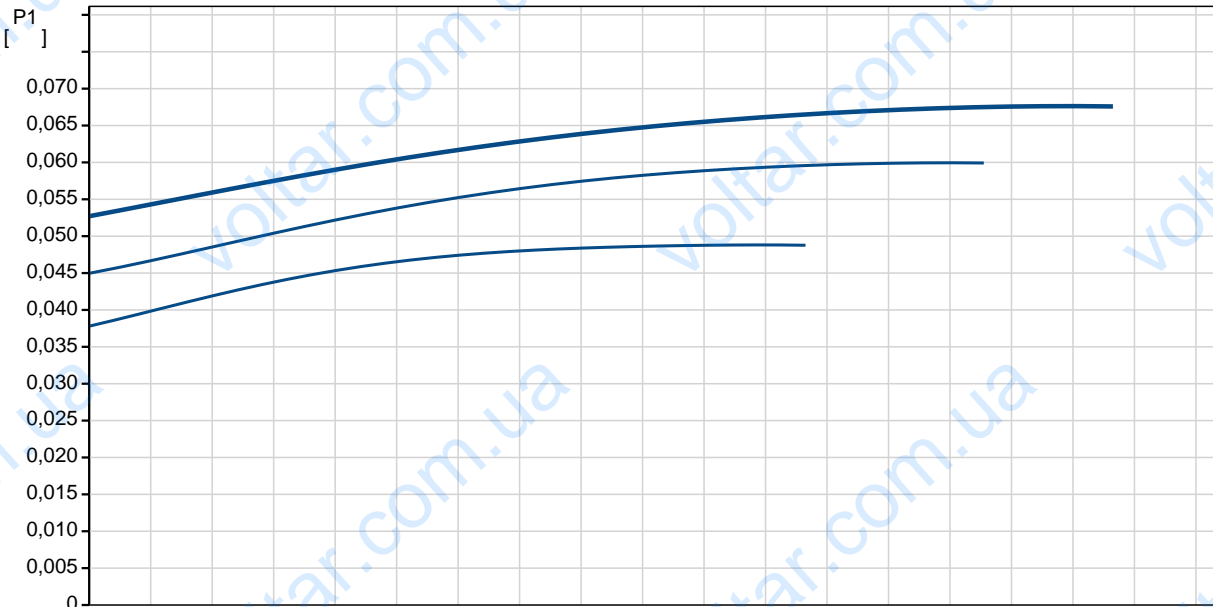

1 **UPS 25-60 N 180**

: 96913085

, PES/PP.

1-

: 2.. 110 °C  
60 °C  
983.2 / 3

TF :

110  
: CE,VDE

DIN W.-Nr. 1.4301  
, PES/PP

.T :

80 0C: 40 °C

10  
G 1 1/2  
PN 10  
180

C :

2.5

1: 50  
2: 55

	:	60
	:	50 Hz
	:	1 x 230 V
	1:	0.21 A
	2:	0.25 A
	3:	0.28 A
	-	: 2.5
(IEC 34-5):		IP44
(IEC 85):		F
	:	
	:	2.9
	:	3.1
	:	0.004 <sup>3</sup>
VVS No.:		VVS NO 38 0481.061

## 96913085 UPS 25-60 N 180 50

UPS 25-60 N 180	
EAN	96913085 5700313543465
TF	3 60 110 CE, VDE
DIN W.-Nr. 1.4301 , PES/PP	
T	40 °C
80 OC:	10
	G 1 1/2
	PN 10
	180
	2 .. 110 °C
	60 °C
	983.2 / ³
C	2.5
1:	50
2:	55
	60
	50 Hz
	1 x 230 V
1:	0.21 A
2:	0.25 A
3:	0.28 A
	2.5
(IEC 34-5):	IP44
(IEC 85):	F
	9H
	2.9
	3.1
	0.004 ³
VVS No.:	VVS NO 38 0481.061