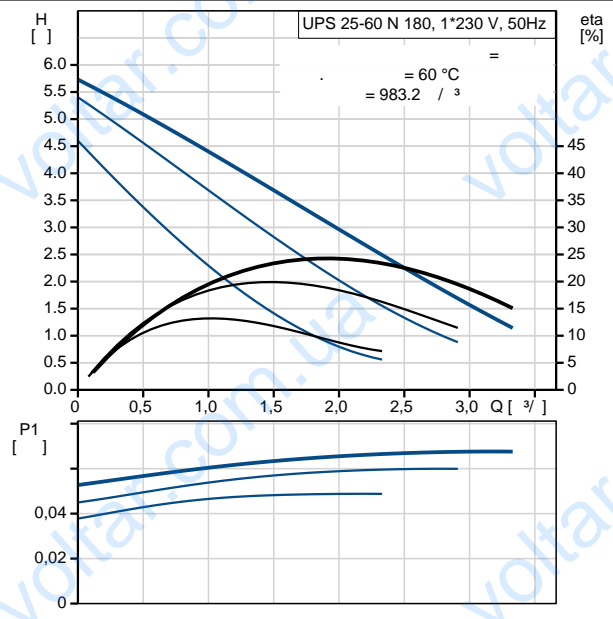

1 **UPS 25-60 N 180**

: 96913085

, PES/PP.

1-

: 2.. 110 °C  
60 °C  
983.2 / 3

TF :

110  
: CE,VDE

DIN W.-Nr. 1.4301  
, PES/PP

.T :

80 0C: 40 °C

10  
G 1 1/2  
PN 10  
180

C :

2.5

1: 50  
2: 55

	:	60
	:	50 Hz
	:	1 x 230 V
	1:	0.21 A
	2:	0.25 A
	3:	0.28 A
	-	: 2.5
(IEC 34-5):		IP44
(IEC 85):		F
	:	
	:	2.9
	:	3.1
	:	0.004 <sup>3</sup>
VVS No.:		VVS NO 38 0481.061

## 96913085 UPS 25-60 N 180 50

UPS 25-60 N 180	
EAN	96913085 5700313543465
TF	3 60 110 CE, VDE
DIN W.-Nr. 1.4301 , PES/PP	
T	40 °C
80 OC:	10
	G 1 1/2
	PN 10
	180
	2 .. 110 °C
	60 °C
	983.2 / ³
C	2.5
1:	50
2:	55
	60
	50 Hz
	1 x 230 V
1:	0.21 A
2:	0.25 A
3:	0.28 A
	2.5
(IEC 34-5):	IP44
(IEC 85):	F
	9H
	2.9
	3.1
	0.004 ³
VVS No.:	VVS NO 38 0481.061