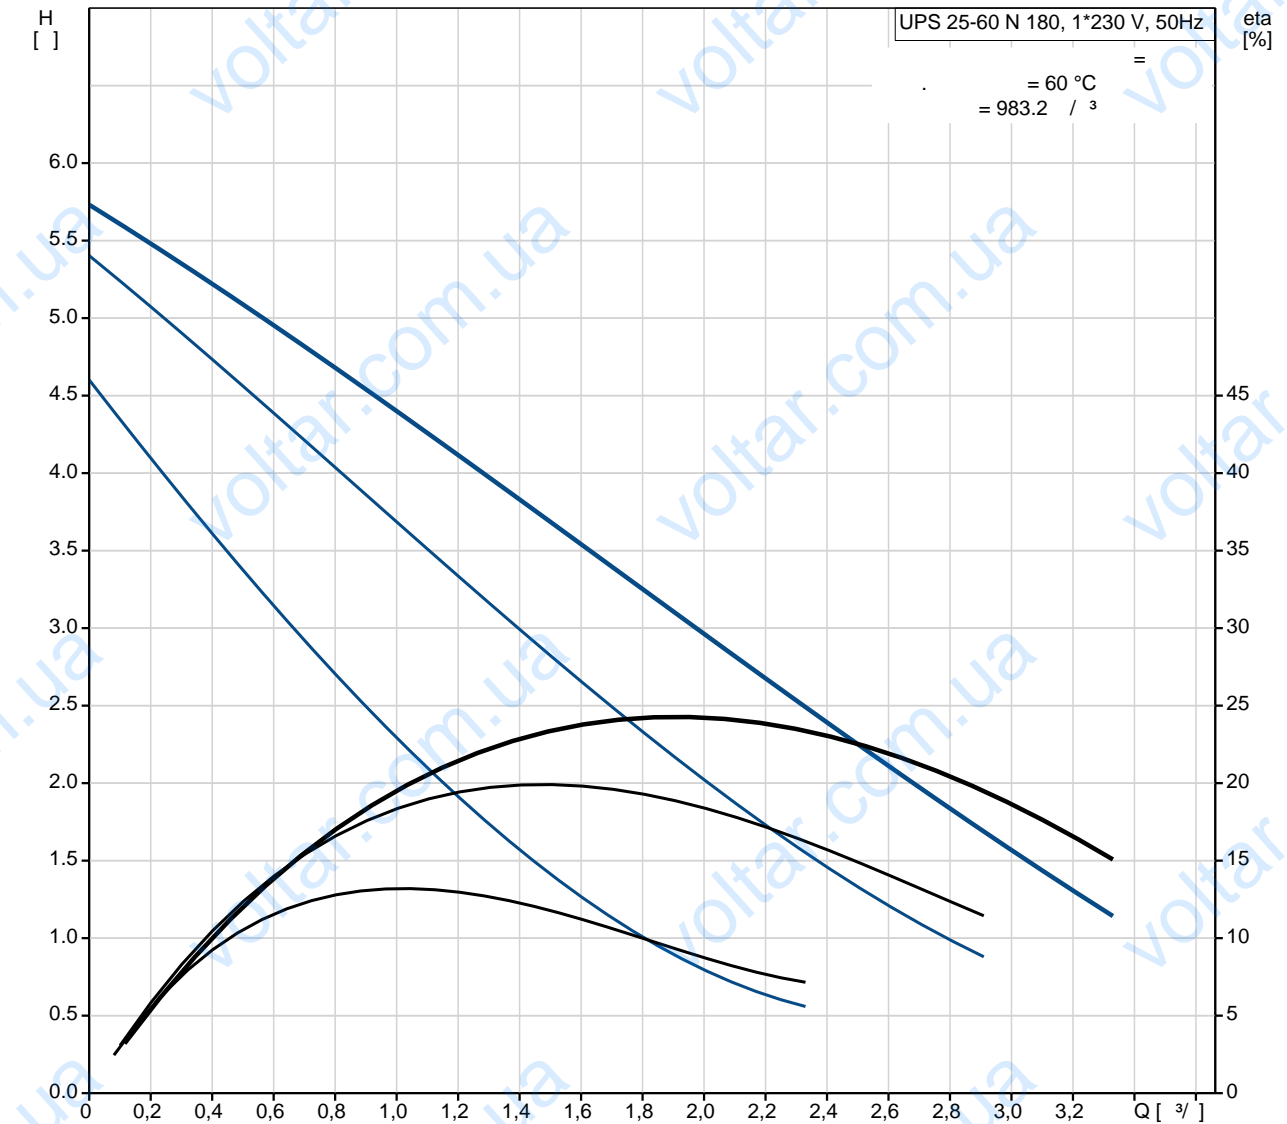

1 **UPS 25-60 N 180**

: 96913085

, PES/PP.

1-

: 2.. 110 °C  
60 °C  
983.2 / 3

TF :

110  
: CE,VDE

DIN W.-Nr. 1.4301  
, PES/PP

.T :

80 0C: 40 °C

10  
G 1 1/2  
PN 10  
180

C :

2.5

1: 50  
2: 55

	:	60
	:	50 Hz
	:	1 x 230 V
	1:	0.21 A
	2:	0.25 A
	3:	0.28 A
	-	: 2.5
(IEC 34-5):		IP44
(IEC 85):		F
	:	
	:	2.9
	:	3.1
	:	0.004 <sup>3</sup>
VVS No.:		VVS NO 38 0481.061

## 96913085 UPS 25-60 N 180 50

UPS 25-60 N 180	
EAN	96913085 5700313543465
TF	3 60 110 CE, VDE
DIN W.-Nr. 1.4301 , PES/PP	
T	40 °C
80 OC:	10
	G 1 1/2
	PN 10
	180
	2 .. 110 °C
	60 °C
	983.2 / ³
C	2.5
1:	50
2:	55
	60
	50 Hz
	1 x 230 V
1:	0.21 A
2:	0.25 A
3:	0.28 A
	2.5
(IEC 34-5):	IP44
(IEC 85):	F
	9H
	2.9
	3.1
	0.004 ³
VVS No.:	VVS NO 38 0481.061