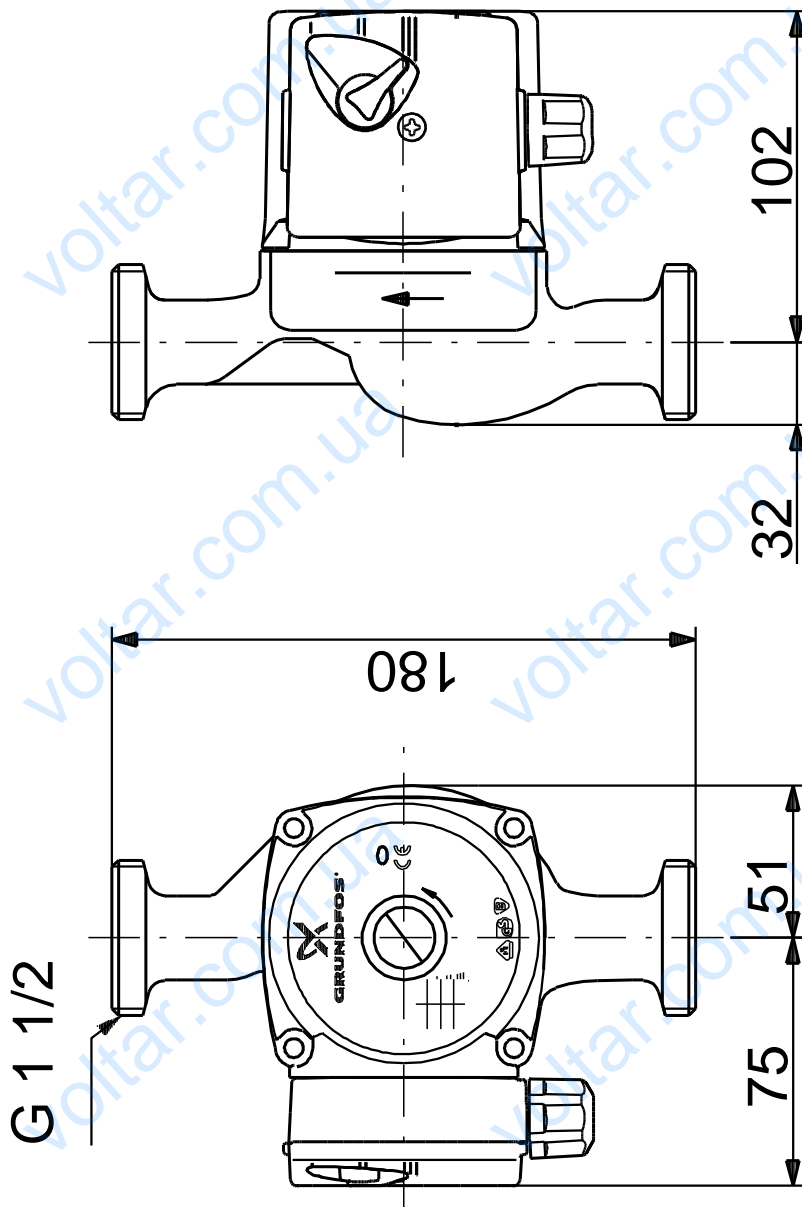

1 **UPS 25-60 N 180**

: 96913085

, PES/PP.

1-

: 2.. 110 °C  
60 °C  
983.2 / 3

TF :

110  
: CE,VDE

DIN W.-Nr. 1.4301  
, PES/PP

.T :

80 0C: 40 °C

10  
G 1 1/2  
PN 10  
180

C :

2.5

1: 50  
2: 55

	:	60
	:	50 Hz
	:	1 x 230 V
	1:	0.21 A
	2:	0.25 A
	3:	0.28 A
	-	: 2.5
(IEC 34-5):		IP44
(IEC 85):		F
	:	
	:	2.9
	:	3.1
	:	0.004 <sup>3</sup>
VVS No.:		VVS NO 38 0481.061

## 96913085 UPS 25-60 N 180 50

UPS 25-60 N 180	
EAN	96913085 5700313543465
TF	3 60 110 CE, VDE
DIN W.-Nr. 1.4301 , PES/PP	
T	40 °C
80 OC:	10
	G 1 1/2
	PN 10
	180
	2 .. 110 °C
	60 °C
	983.2 / ³
C	2.5
1:	50
2:	55
	60
	50 Hz
	1 x 230 V
1:	0.21 A
2:	0.25 A
3:	0.28 A
	2.5
(IEC 34-5):	IP44
(IEC 85):	F
	9H
	2.9
	3.1
	0.004 ³
VVS No.:	VVS NO 38 0481.061

96913085 UPS 25-60 N 180 50

96913085 UPS 25-60 N 180 50

! [ ] .