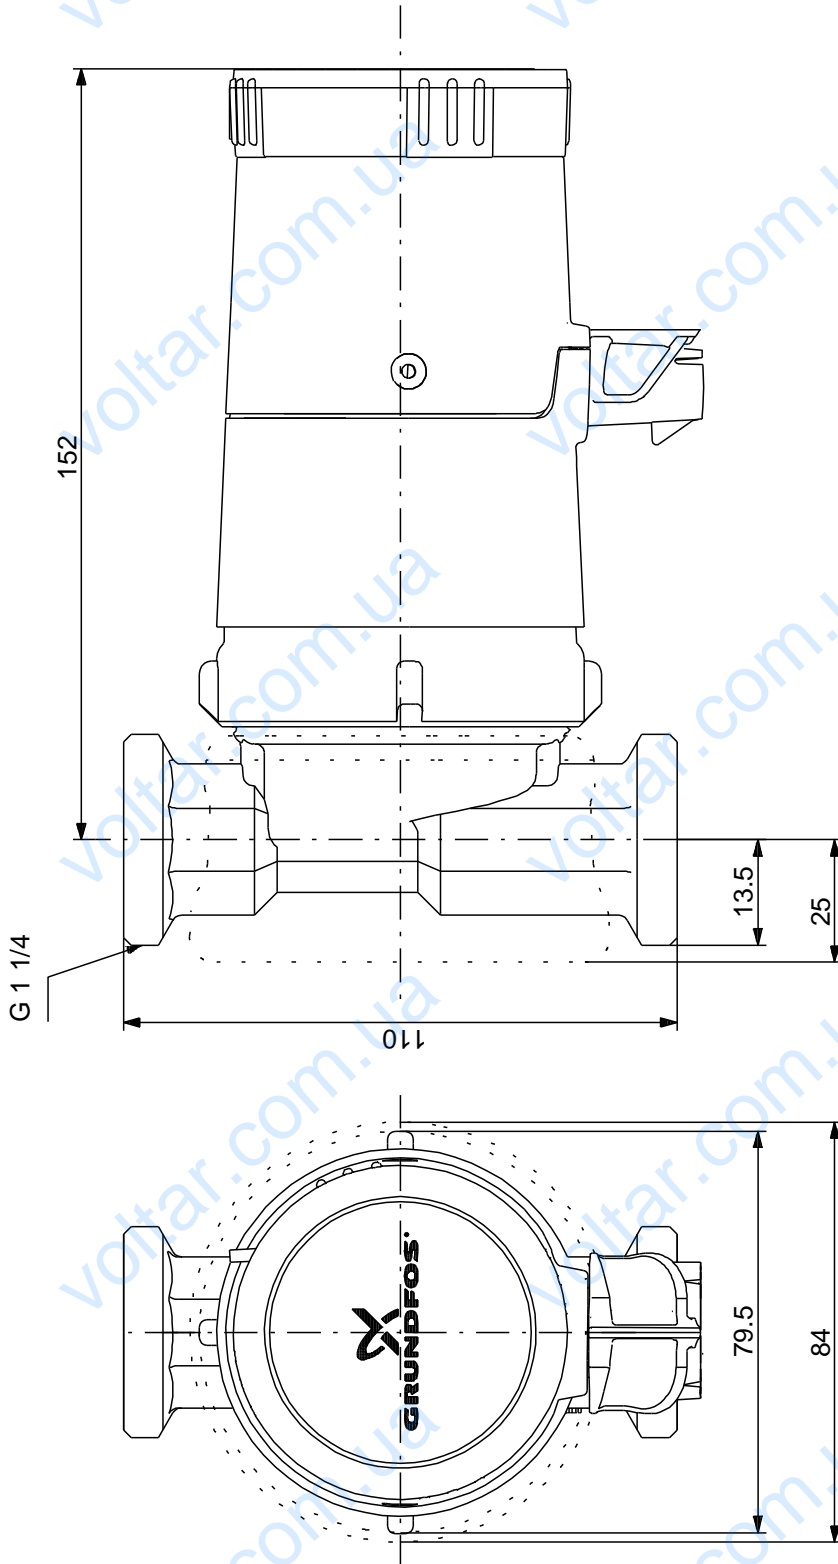

GRUNDFOS

97916749 UP 20-14 BXA PM 50