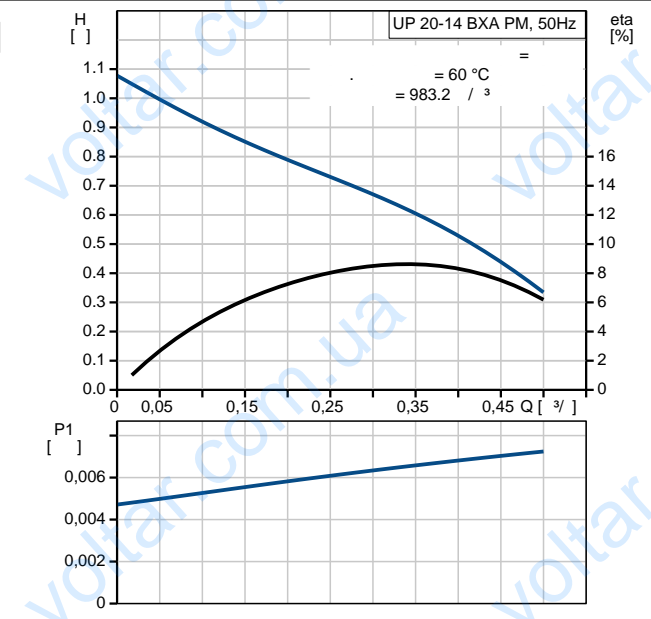

: 1.35
 : 1.51
 : 0.003 3

97916749 UP 20-14 BXA PM 50

	UP 20-14 BXA PM
	97916749
EAN	5710626363742
	1
	14
TF	95
	CE, VDE, EAC
	MS 68
	EPDM, PPO,

	10.2
	1 1/4
	110
	2 .. 95 °C
	60 °C
	983.2 / ³

C	0.6
3:	7
	50 Hz
	1 x 230 V
3:	0.07 A
	0.6
(IEC 34-5):	IP44
(IEC 85):	F
	1.35
	1.51
	0.003 ³