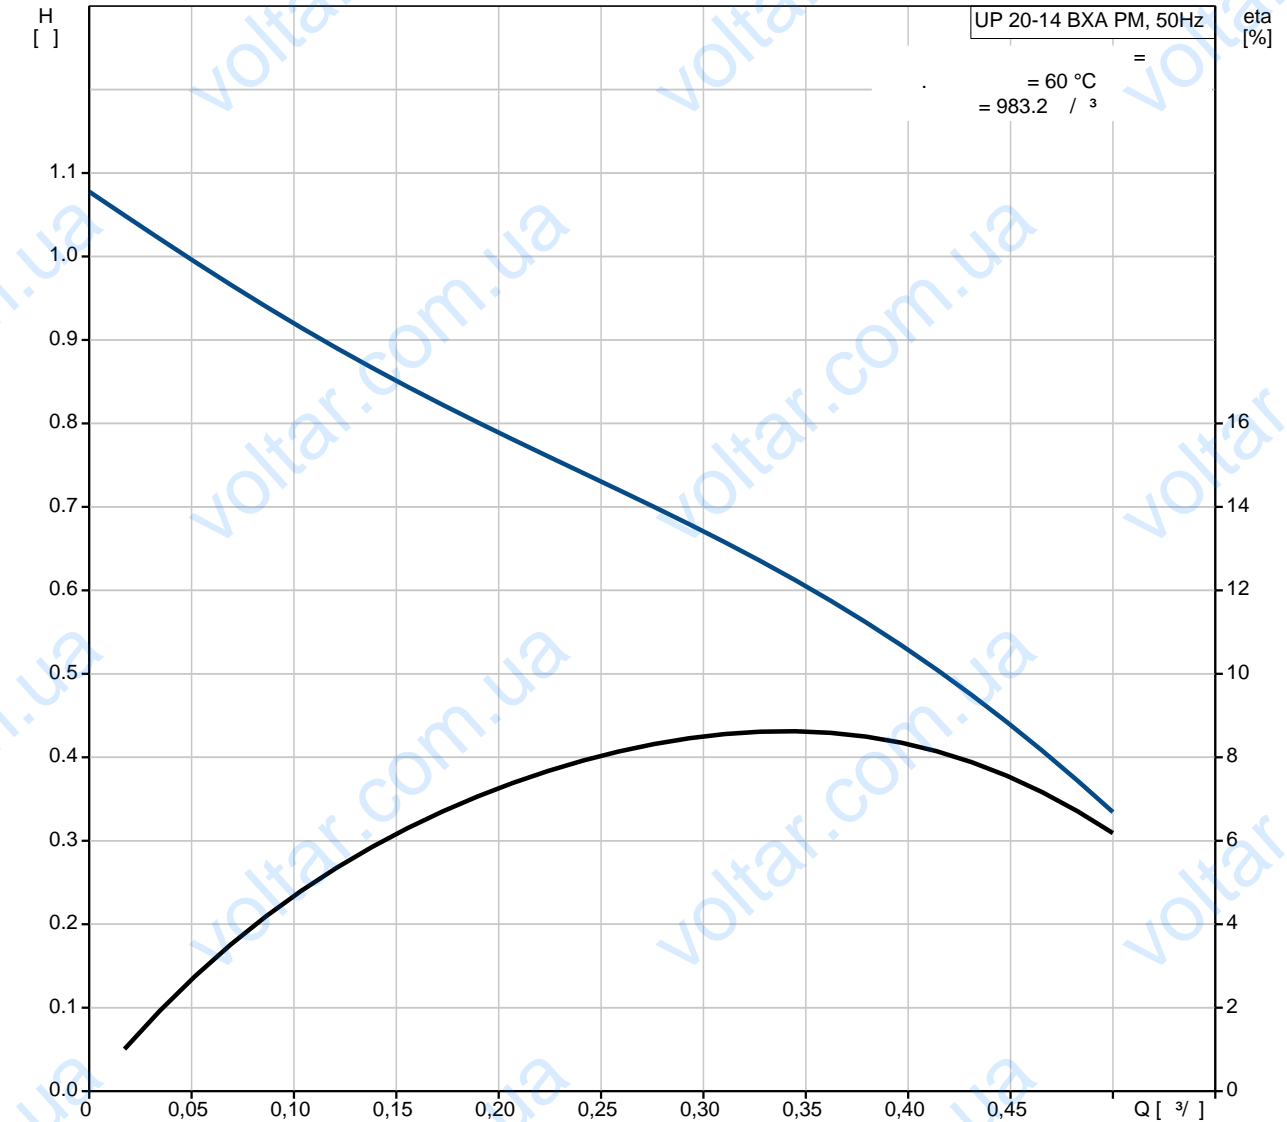

: 1.35
 : 1.51
 : 0.003 3

97916749 UP 20-14 BXA PM 50

	UP 20-14 BXA PM
	97916749
EAN	5710626363742
	1
	14
TF	95
	CE, VDE, EAC
	MS 68
	EPDM, PPO,

	10.2
	1 1/4
	110
	2 .. 95 °C
	60 °C
	983.2 / ³

C	0.6
3:	7
	50 Hz
	1 x 230 V
3:	0.07 A
	0.6
(IEC 34-5):	IP44
(IEC 85):	F
	1.35
	1.51
	0.003 ³