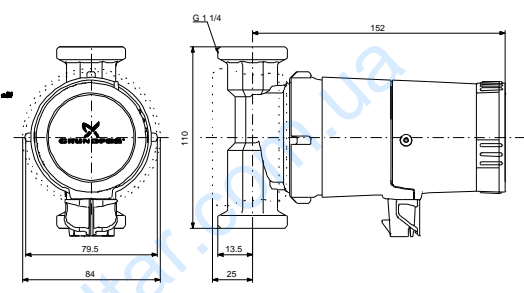

: 1.35
 : 1.51
 : 0.003 3

97916749 UP 20-14 BXA PM 50

	UP 20-14 BXA PM
	97916749
EAN	5710626363742
	1
	14
TF	95
	CE, VDE, EAC
	MS 68
	EPDM, PPO,

	10.2
	1 1/4
	110
	2 .. 95 °C
	60 °C
	983.2 / ³

C	0.6
3:	7
	50 Hz
	1 x 230 V
3:	0.07 A
	0.6
(IEC 34-5):	IP44
(IEC 85):	F
	1.35
	1.51
	0.003 ³