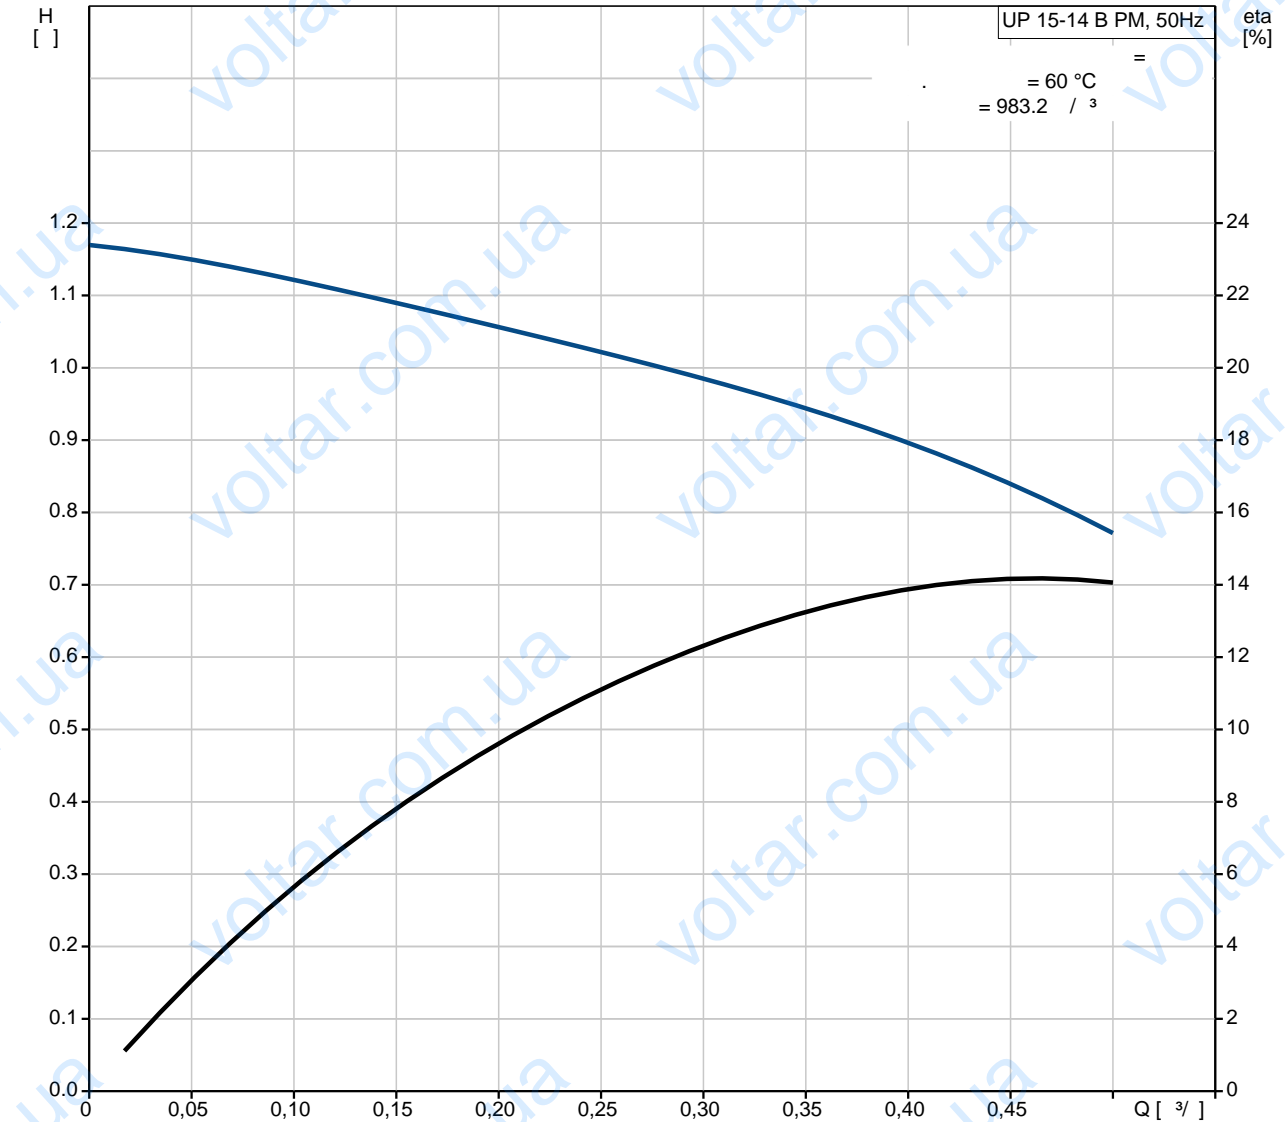

IEC 61140,

II,

97916771 UP 15-14 B PM 50

UP 15-14 B PM
 EAN 97916771
 5710626363766

TF 1
 14
 95
 CE, VDE, EAC

MS 68

EPDM, PPO,

10.2