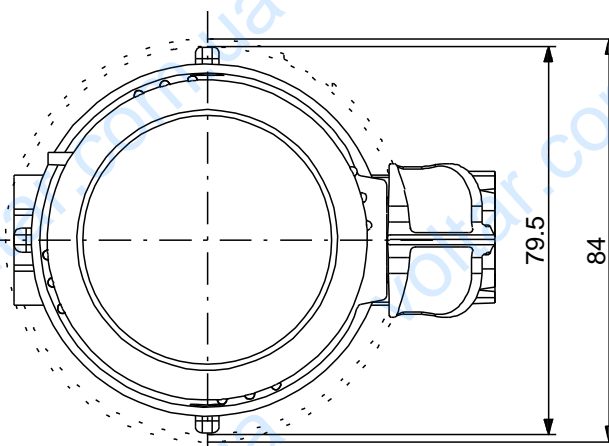

GRUNDFOS

97916771 UP 15-14 B PM 50