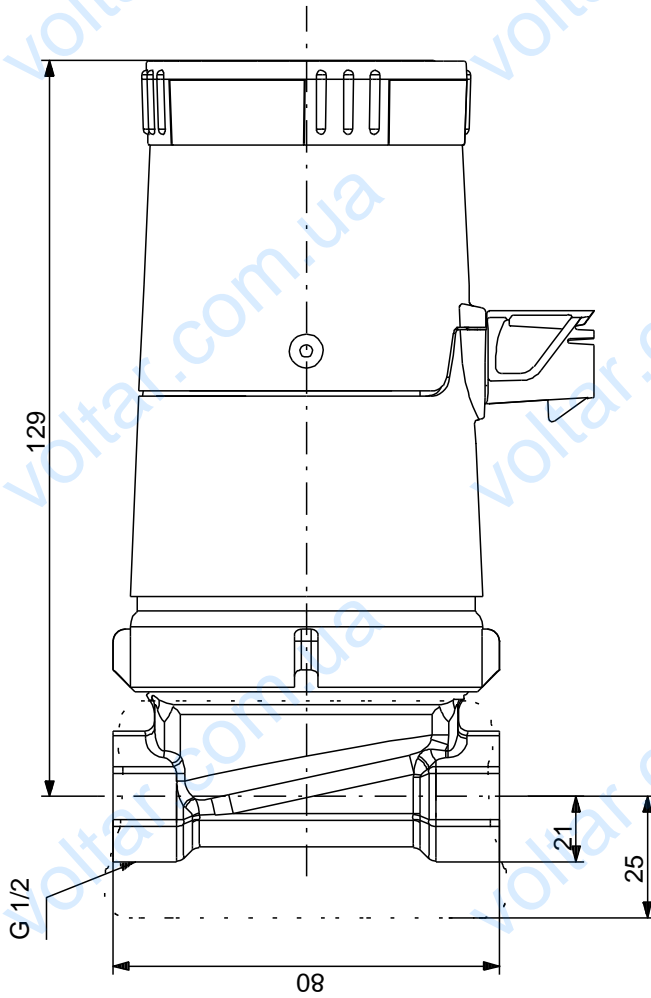

GRUNDFOS

97916771 UP 15-14 B PM 50