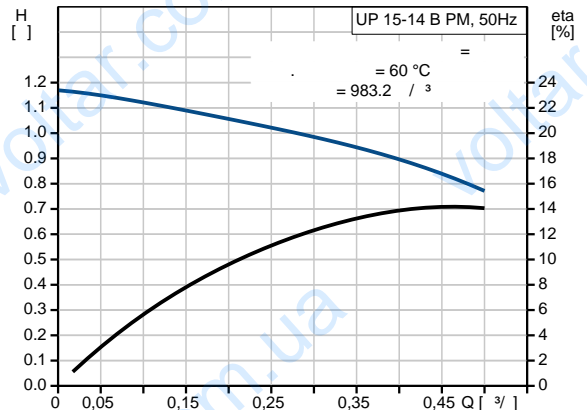

1 x 230 V

3: 0.07 A

0.6

(IEC 34-5): IP44

(IEC 85): F

1

1.12

0.003 ³