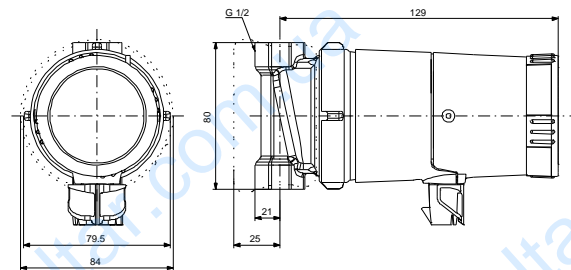

1 x 230 V

3: 0.07 A

0.6

(IEC 34-5): IP44

(IEC 85): F

1

1.12

0.003 ³