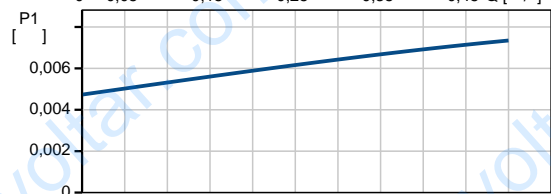

1 x 230 V

3: 0.07 A

0.6

(IEC 34-5): IP44

(IEC 85): F

1

1.12

0.003 ³