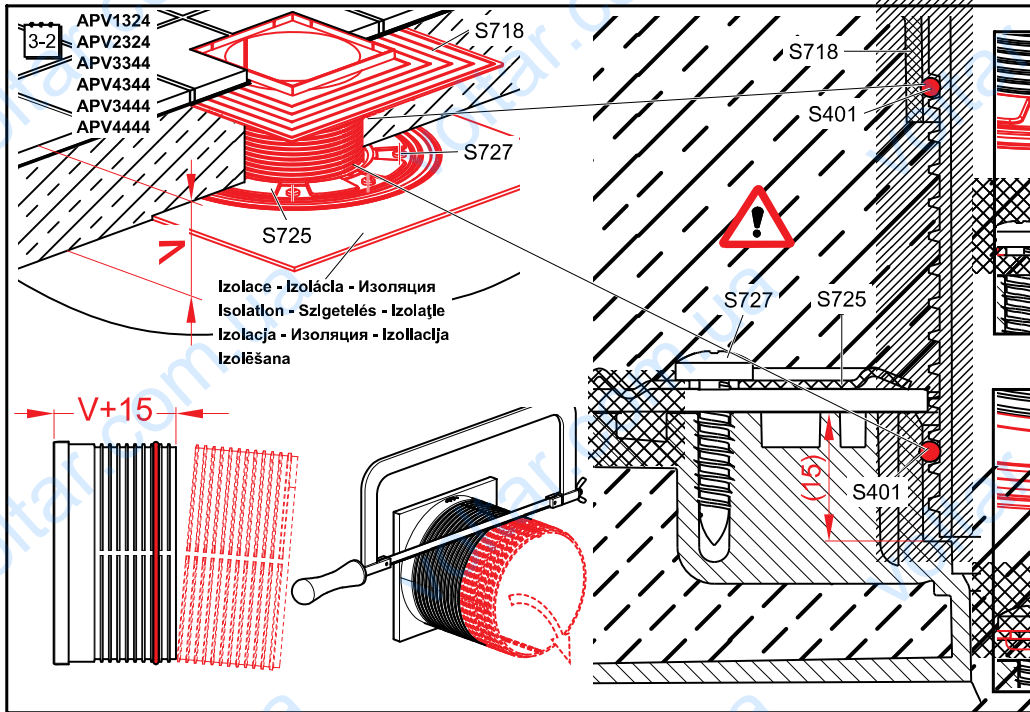

- (CZ) Podlahová vpust' - Návod k montáži
- (SK) Podlahová vpust' - Návod k montáži
- (RUS) Сливной трап - Инструкция по монтажу
- (GB) Floor drain - Mounting instructions
- (D) Bodenablauf - Montageanleitung
- (HU) Padló lefolyó - Szerelési útmutató

- (RO) Sifon pardoseală - Instrucțiuni de montaj
- (PL) Kratka ściekowa - Instrukcja montażowa
- (BG) Подови изпускателен отвор - Ръководство за монтаж
- (LT) Trapas - Montavimo instrukcija
- (LV) Grīdas traps - Montāžas instrukcijas