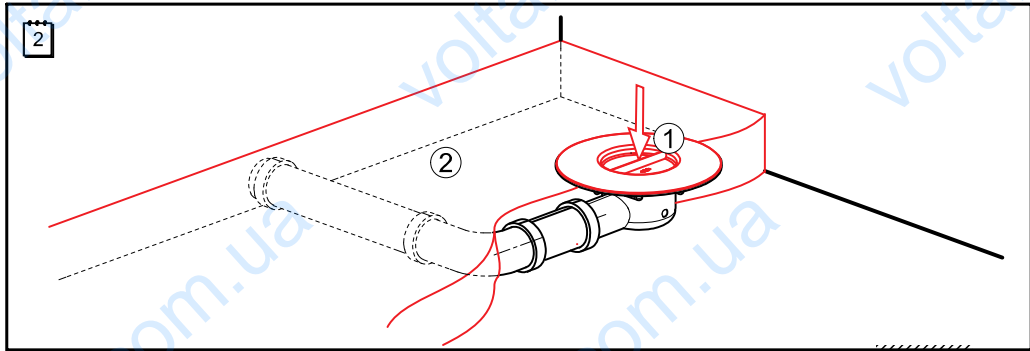

CZ Výrobce: (RO) Producătorul:
SK Výrobca: (PL) Producent:
RUС Производителъ: (BG) Производител:
GB Producer: (LT) Gamintojas:
D Produzent: (LV) Ražotājs:
HU Gyártó:

Alca plast, s. r. o., Bratislavská 2846, 690 02 Břeclav, Česká republika
Tel.: +420 519 326 499, +420 519 323 456 – prodej ČR
Tel.: +420 519 361 641 – export, Fax: +420 519 330 621
e-mail: alcaplast@alcaplast.cz, www.alcaplast.cz