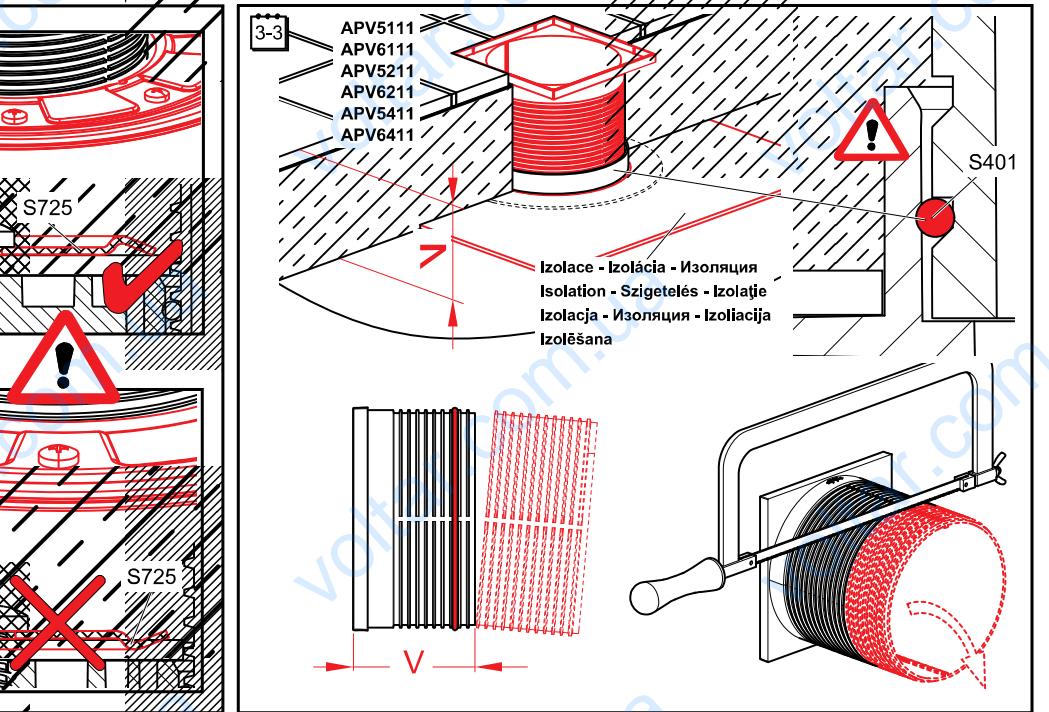

- (CZ) Podlahová vpust' - Návod k montáži
- (SK) Podlahová vpust' - Návod k montáži
- (RUS) Сливной трап - Инструкция по монтажу
- (GB) Floor drain - Mounting instructions
- (D) Bodenablauf - Montageanleitung
- (HU) Padló lefolyó - Szerelési útmutató

- (RO) Sifon pardoseală - Instrucțiuni de montaj
- (PL) Kratka ściekowa - Instrukcja montażowa
- (BG) Подови изпускателен отвор - Ръководство за монтаж
- (LT) Trapas - Montavimo instrukcija
- (LV) Grīdas traps - Montāžas instrukcijas