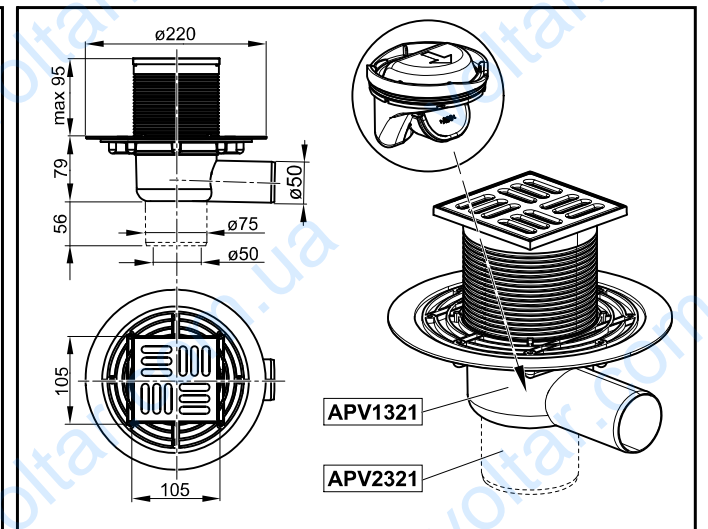

- (CZ) Podlahová vpust' - Návod k montáži
- (SK) Podlahová vpust' - Návod k montáži
- (RUS) Сливной трап - Инструкция по монтажу
- (GB) Floor drain - Mounting instructions
- (D) Bodenablauf - Montageanleitung
- (HU) Padló lefolyó - Szerelési útmutató

- (RO) Sifon pardoseală - Instrucțiuni de montaj
- (PL) Kratka ściekowa - Instrukcja montażowa
- (BG) Подови изпускателен отвор - Ръководство за монтаж
- (LT) Trapas - Montavimo instrukcija
- (LV) Grīdas traps - Montāžas instrukcijas