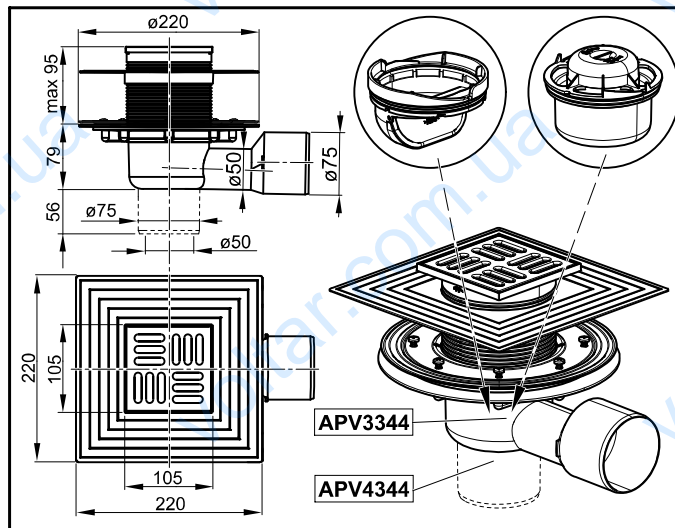

- (CZ) Podlahová vpust' - Návod k montáži
- (SK) Podlahová vpust' - Návod k montáži
- (RUS) Сливной трап - Инструкция по монтажу
- (GB) Floor drain - Mounting instructions
- (D) Bodenablauf - Montageanleitung
- (HU) Padló lefolyó - Szerelési útmutató

- (RO) Sifon pardoseală - Instrucțiuni de montaj
- (PL) Kratka ściekowa - Instrukcja montażowa
- (BG) Подови изпускателен отвор - Ръководство за монтаж
- (LT) Trapas - Montavimo instrukcija
- (LV) Grīdas traps - Montāžas instrukcijas