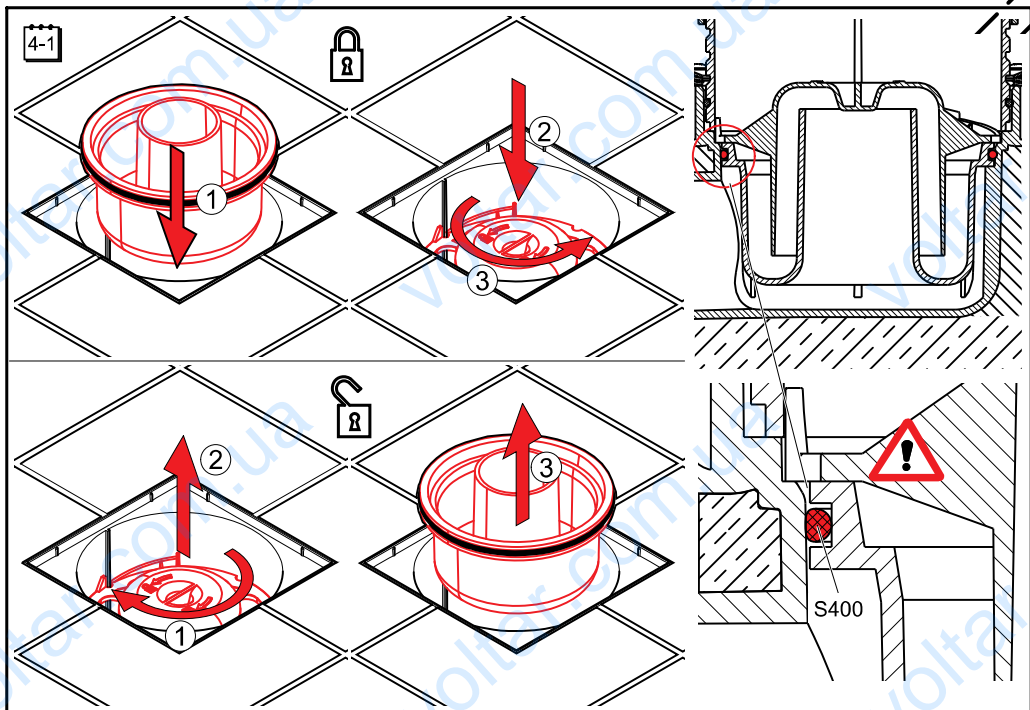

- (CZ) Podlahová vpust' - Návod k montáži
- (SK) Podlahová vpust' - Návod k montáži
- (RUS) Сливной трап - Инструкция по монтажу
- (GB) Floor drain - Mounting instructions
- (D) Bodenablauf - Montageanleitung
- (HU) Padló lefolyó - Szerelési útmutató

- (RO) Sifon pardoseală - Instrucțiuni de montaj
- (PL) Kratka ściekowa - Instrukcja montażowa
- (BG) Подови изпускателен отвор - Ръководство за монтаж
- (LT) Trapas - Montavimo instrukcija
- (LV) Grīdas traps - Montāžas instrukcijas