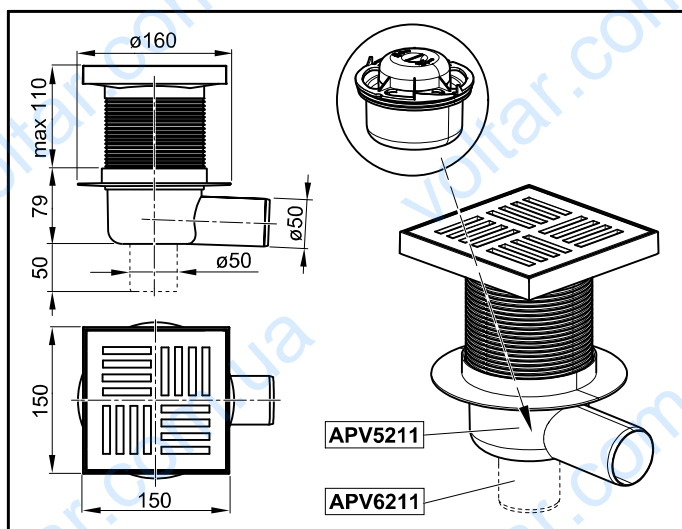

- (CZ) Podlahová vpust' - Návod k montáži
- (SK) Podlahová vpust' - Návod k montáži
- (RUS) Сливной трап - Инструкция по монтажу
- (GB) Floor drain - Mounting instructions
- (D) Bodenablauf - Montageanleitung
- (HU) Padló lefolyó - Szerelési útmutató

- (RO) Sifon pardoseală - Instrucțiuni de montaj
- (PL) Kratka ściekowa - Instrukcja montażowa
- (BG) Подови изпускателен отвор - Ръководство за монтаж
- (LT) Trapas - Montavimo instrukcija
- (LV) Grīdas traps - Montāžas instrukcijas