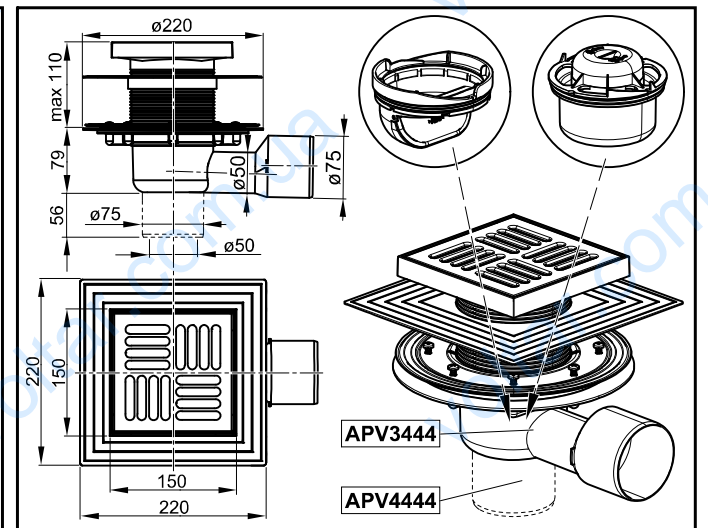

- (CZ) Podlahová vpust' - Návod k montáži
- (SK) Podlahová vpust' - Návod k montáži
- (RUS) Сливной трап - Инструкция по монтажу
- (GB) Floor drain - Mounting instructions
- (D) Bodenablauf - Montageanleitung
- (HU) Padló lefolyó - Szerelési útmutató

- (RO) Sifon pardoseală - Instrucțiuni de montaj
- (PL) Kratka ściekowa - Instrukcja montażowa
- (BG) Подови изпускателен отвор - Ръководство за монтаж
- (LT) Trapas - Montavimo instrukcija
- (LV) Grīdas traps - Montāžas instrukcijas