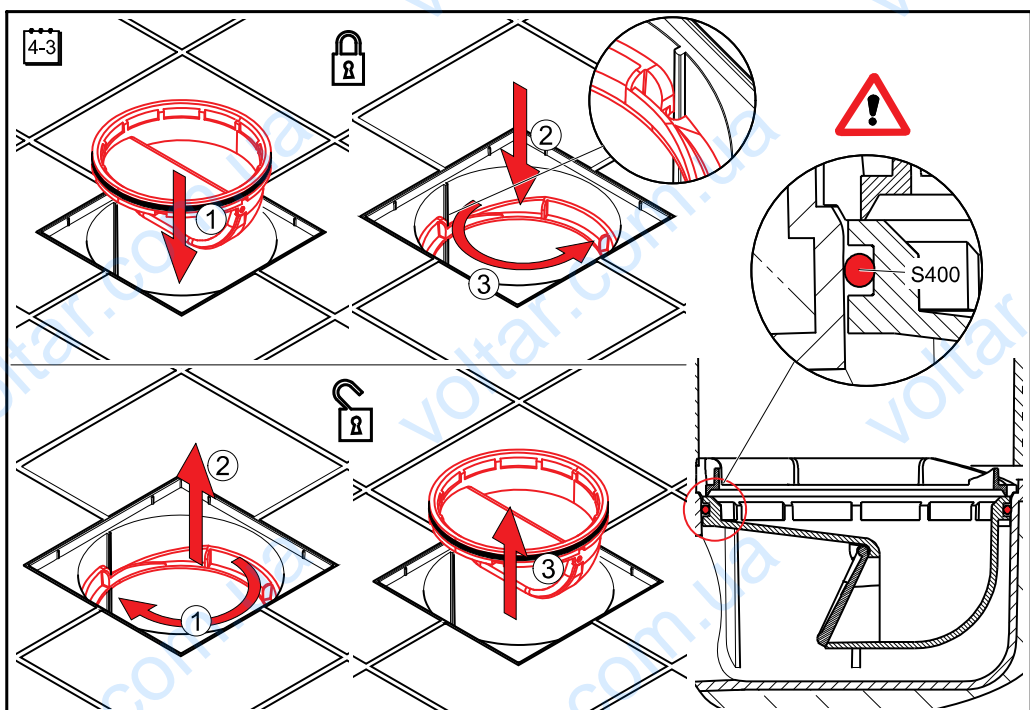

- (CZ) Podlahová vpust' - Návod k montáži
- (SK) Podlahová vpust' - Návod k montáži
- (RUS) Сливной трап - Инструкция по монтажу
- (GB) Floor drain - Mounting instructions
- (D) Bodenablauf - Montageanleitung
- (HU) Padló lefolyó - Szerelési útmutató

- (RO) Sifon pardoseală - Instrucțiuni de montaj
- (PL) Kratka ściekowa - Instrukcja montażowa
- (BG) Подови изпускателен отвор - Ръководство за монтаж
- (LT) Trapas - Montavimo instrukcija
- (LV) Grīdas traps - Montāžas instrukcijas