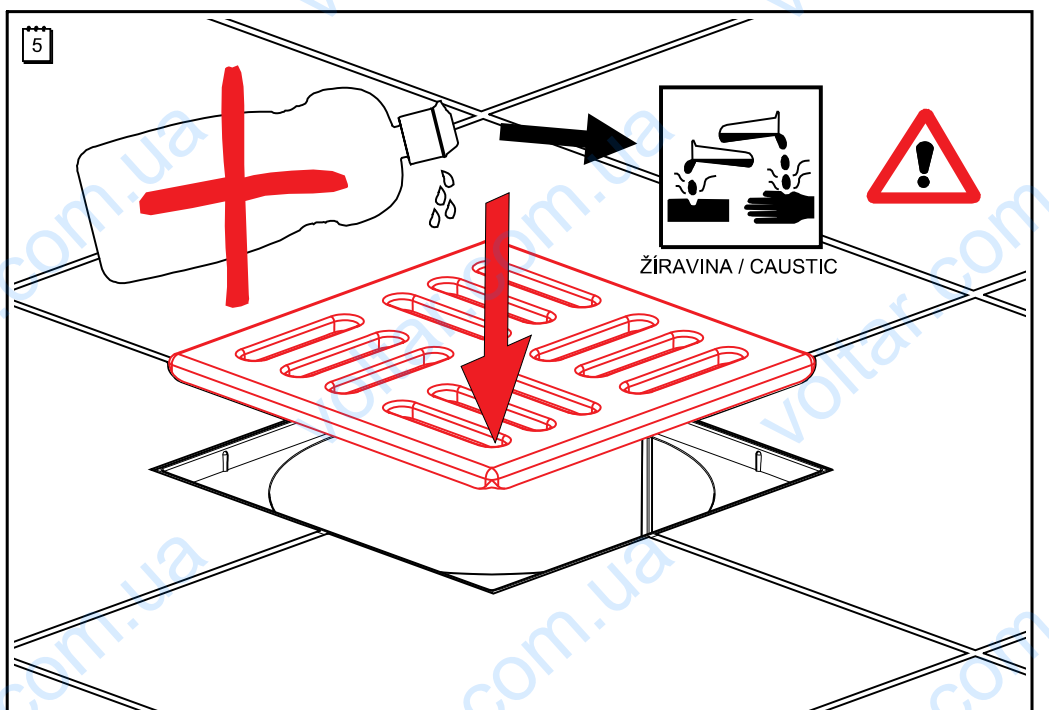

- (CZ) Podlahová vpust' - Návod k montáži
- (SK) Podlahová vpust' - Návod k montáži
- (RUS) Сливной трап - Инструкция по монтажу
- (GB) Floor drain - Mounting instructions
- (D) Bodenablauf - Montageanleitung
- (HU) Padló lefolyó - Szerelési útmutató

- (RO) Sifon pardoseală - Instrucțiuni de montaj
- (PL) Kratka ściekowa - Instrukcja montażowa
- (BG) Подови изпускателен отвор - Ръководство за монтаж
- (LT) Trapas - Montavimo instrukcija
- (LV) Grīdas traps - Montāžas instrukcijas