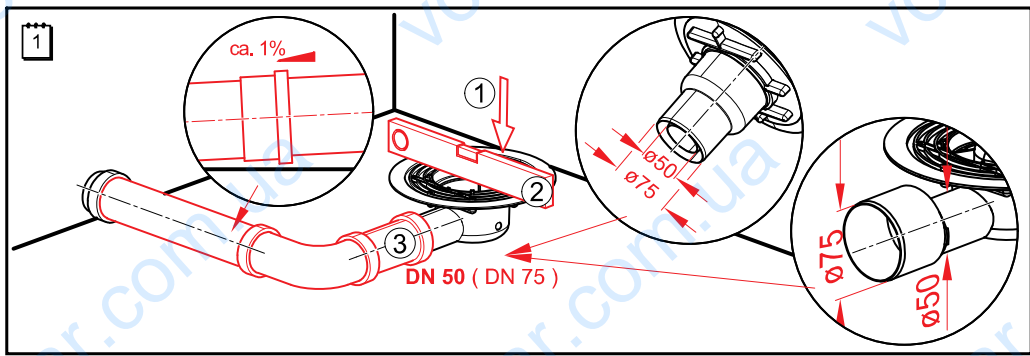

CZ Výrobce: (RO) Producătorul:
SK Výrobca: (PL) Producent:
RUС Производителъ: (BG) Производител:
GB Producer: (LT) Gamintojas:
D Produzent: (LV) Ražotājs:
HU Gyártó:

Alca plast, s. r. o., Bratislavská 2846, 690 02 Břeclav, Česká republika
Tel.: +420 519 326 499, +420 519 323 456 – prodej ČR
Tel.: +420 519 361 641 – export, Fax: +420 519 330 621
e-mail: alcaplast@alcaplast.cz, www.alcaplast.cz