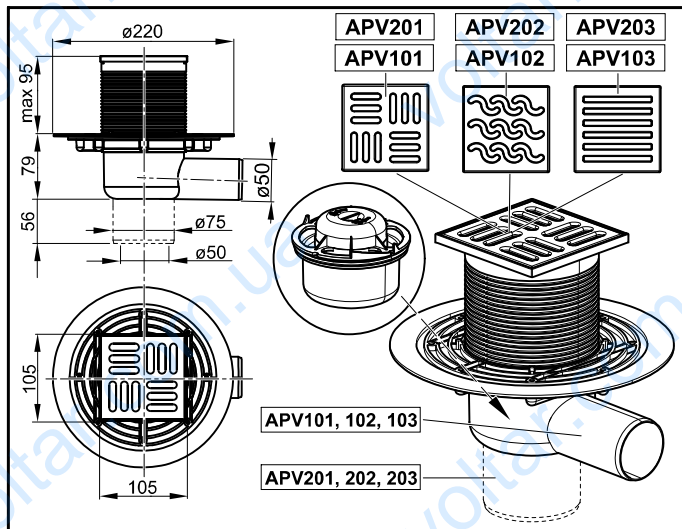

- (CZ) Podlahová vpust' - Návod k montáži
- (SK) Podlahová vpust' - Návod k montáži
- (RUS) Сливной трап - Инструкция по монтажу
- (GB) Floor drain - Mounting instructions
- (D) Bodenablauf - Montageanleitung
- (HU) Padló lefolyó - Szerelési útmutató

- (RO) Sifon pardoseală - Instrucțiuni de montaj
- (PL) Kratka ściekowa - Instrukcja montażowa
- (BG) Подови изпускателен отвор - Ръководство за монтаж
- (LT) Trapas - Montavimo instrukcija
- (LV) Grīdas traps - Montāžas instrukcijas