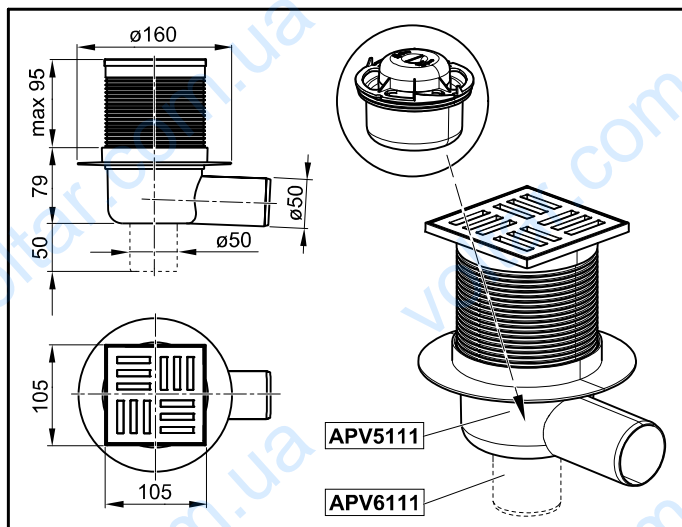

- (CZ) Podlahová vpust' - Návod k montáži
- (SK) Podlahová vpust' - Návod k montáži
- (RUS) Сливной трап - Инструкция по монтажу
- (GB) Floor drain - Mounting instructions
- (D) Bodenablauf - Montageanleitung
- (HU) Padló lefolyó - Szerelési útmutató

- (RO) Sifon pardoseală - Instrucțiuni de montaj
- (PL) Kratka ściekowa - Instrukcja montażowa
- (BG) Подови изпускателен отвор - Ръководство за монтаж
- (LT) Trapas - Montavimo instrukcija
- (LV) Grīdas traps - Montāžas instrukcijas