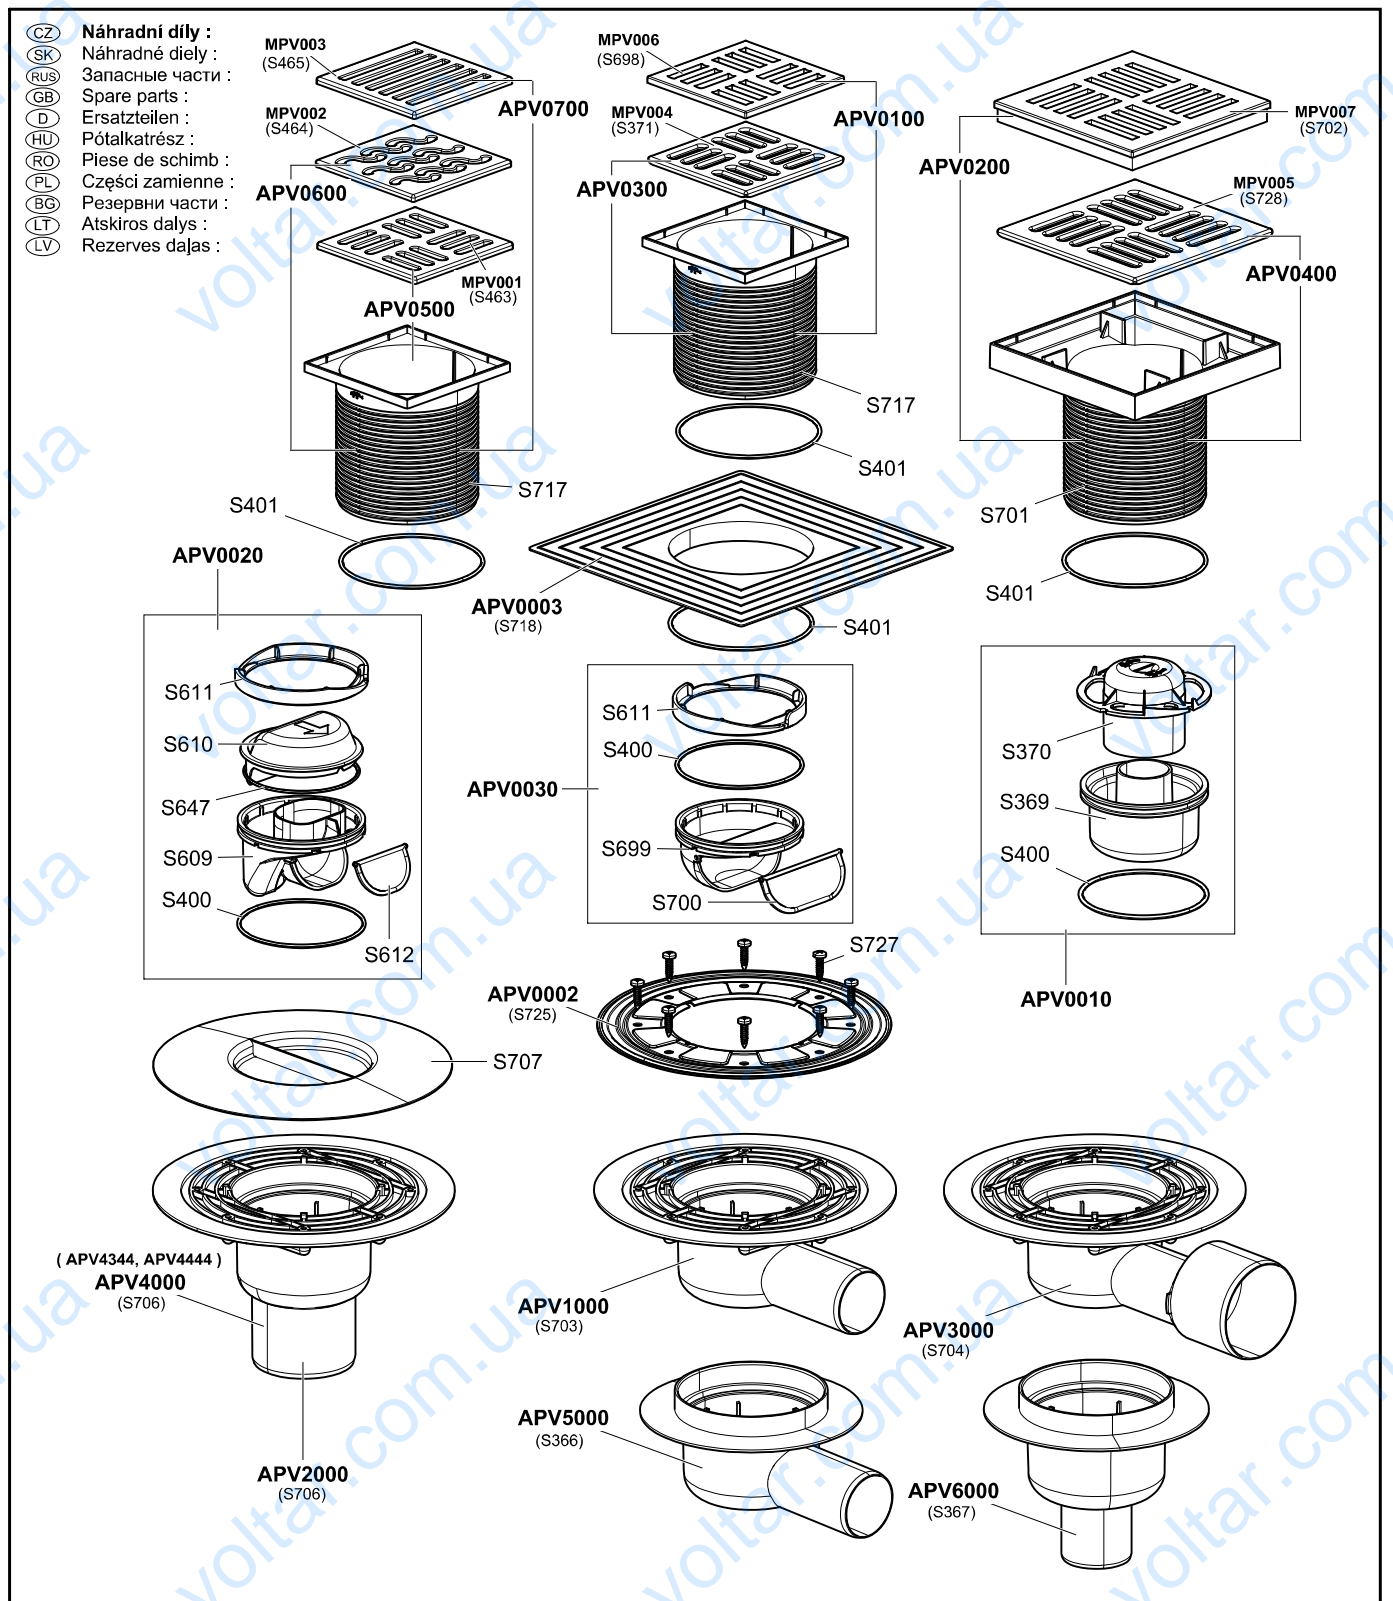

- (CZ) Podlahová vpust' - Návod k montáži
- (SK) Podlahová vpust' - Návod k montáži
- (RUS) Сливной трап - Инструкция по монтажу
- (GB) Floor drain - Mounting instructions
- (D) Bodenablauf - Montageanleitung
- (HU) Padló lefolyó - Szerelési útmutató

- (RO) Sifon pardoseală - Instrucțiuni de montaj
- (PL) Kratka ściekowa - Instrukcja montażowa
- (BG) Подови изпускателен отвор - Ръководство за монтаж
- (LT) Trapas - Montavimo instrukcija
- (LV) Grīdas traps - Montāžas instrukcijas