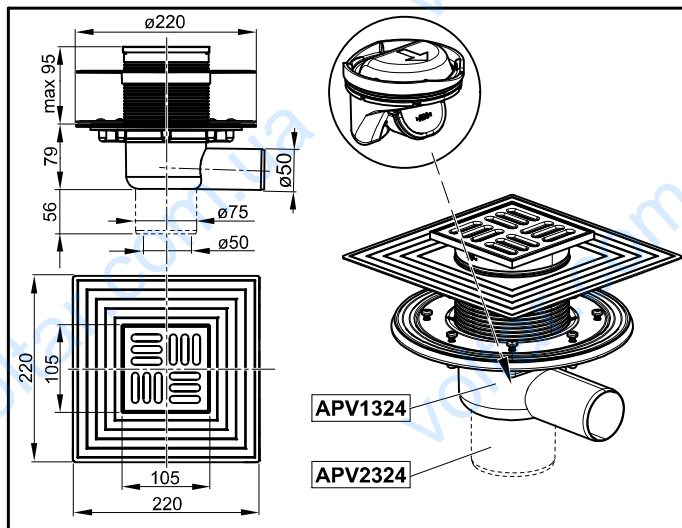

- (CZ) Podlahová vpust' - Návod k montáži
- (SK) Podlahová vpust' - Návod k montáži
- (RUS) Сливной трап - Инструкция по монтажу
- (GB) Floor drain - Mounting instructions
- (D) Bodenablauf - Montageanleitung
- (HU) Padló lefolyó - Szerelési útmutató

- (RO) Sifon pardoseală - Instrucțiuni de montaj
- (PL) Kratka ściekowa - Instrukcja montażowa
- (BG) Подови изпускателен отвор - Ръководство за монтаж
- (LT) Trapas - Montavimo instrukcija
- (LV) Grīdas traps - Montāžas instrukcijas