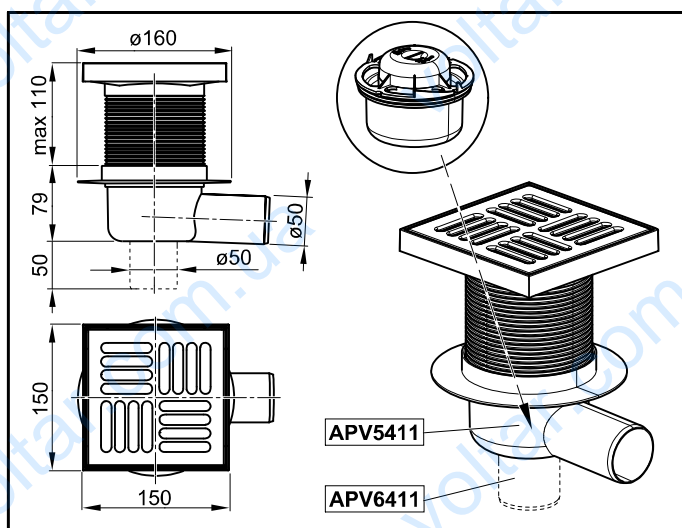

- (CZ) Podlahová vpust' - Návod k montáži
- (SK) Podlahová vpust' - Návod k montáži
- (RUS) Сливной трап - Инструкция по монтажу
- (GB) Floor drain - Mounting instructions
- (D) Bodenablauf - Montageanleitung
- (HU) Padló lefolyó - Szerelési útmutató

- (RO) Sifon pardoseală - Instrucțiuni de montaj
- (PL) Kratka ściekowa - Instrukcja montażowa
- (BG) Подови изпускателен отвор - Ръководство за монтаж
- (LT) Trapas - Montavimo instrukcija
- (LV) Grīdas traps - Montāžas instrukcijas