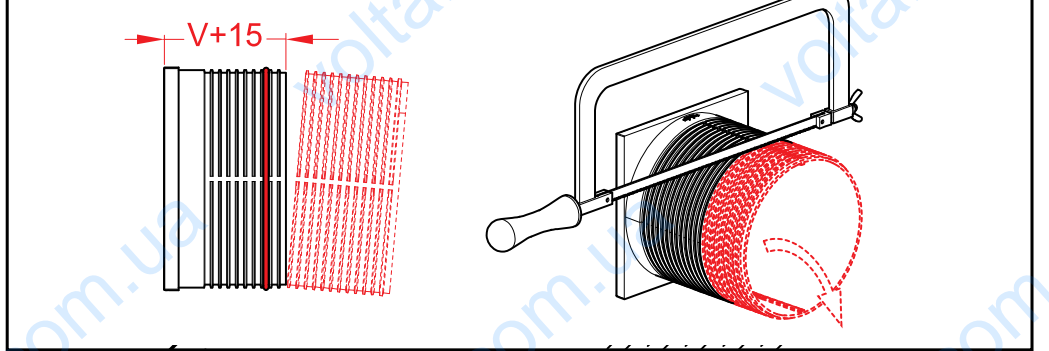

CZ Výrobce: (RO) Producătorul:
SK Výrobca: (PL) Producent:
RUС Производителъ: (BG) Производител:
GB Producer: (LT) Gamintojas:
D Produzent: (LV) Ražotājs:
HU Gyártó:

Alca plast, s. r. o., Bratislavská 2846, 690 02 Břeclav, Česká republika
Tel.: +420 519 326 499, +420 519 323 456 – prodej ČR
Tel.: +420 519 361 641 – export, Fax: +420 519 330 621
e-mail: alcaplast@alcaplast.cz, www.alcaplast.cz