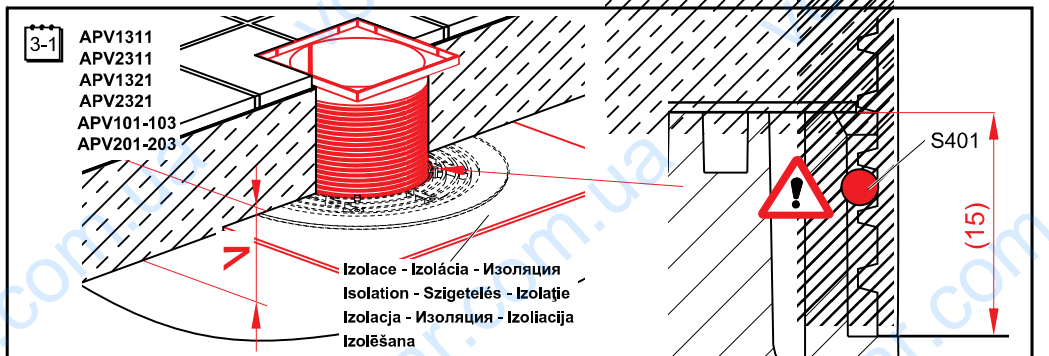

CZ Výrobce: (RO) Producătorul:
SK Výrobca: (PL) Producent:
RUС Производителъ: (BG) Производител:
GB Producer: (LT) Gamintojas:
D Produzent: (LV) Ražotājs:
HU Gyártó:

Alca plast, s. r. o., Bratislavská 2846, 690 02 Břeclav, Česká republika
Tel.: +420 519 326 499, +420 519 323 456 – prodej ČR
Tel.: +420 519 361 641 – export, Fax: +420 519 330 621
e-mail: alcaplast@alcaplast.cz, www.alcaplast.cz