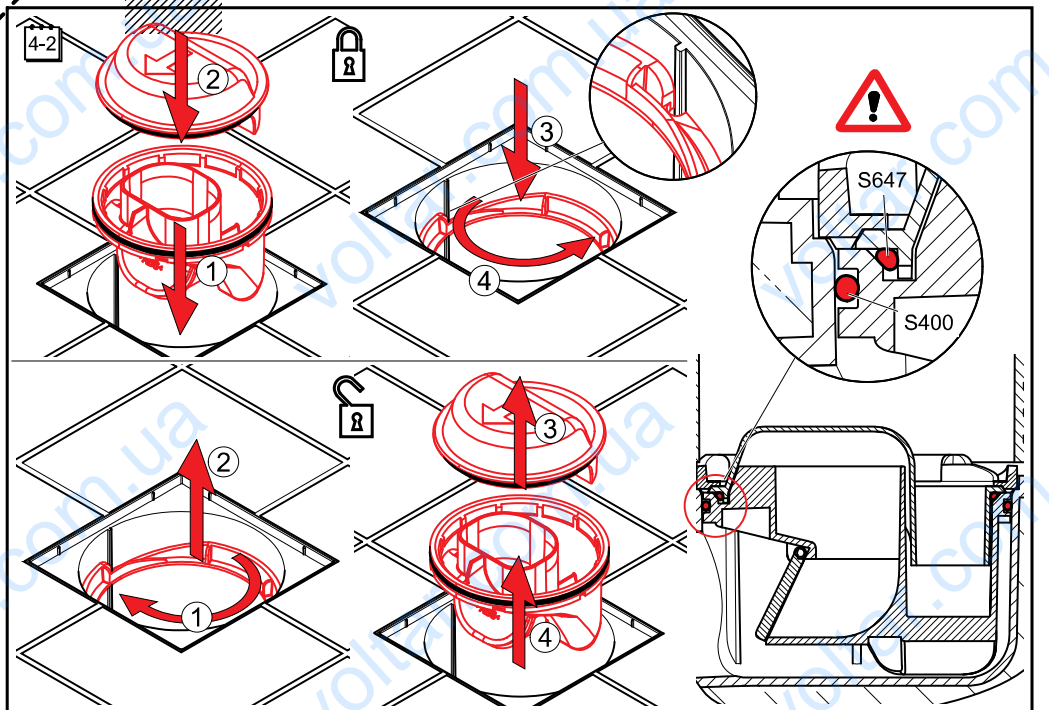

- (CZ) Podlahová vpust' - Návod k montáži
- (SK) Podlahová vpust' - Návod k montáži
- (RUS) Сливной трап - Инструкция по монтажу
- (GB) Floor drain - Mounting instructions
- (D) Bodenablauf - Montageanleitung
- (HU) Padló lefolyó - Szerelési útmutató

- (RO) Sifon pardoseală - Instrucțiuni de montaj
- (PL) Kratka ściekowa - Instrukcja montażowa
- (BG) Подови изпускателен отвор - Ръководство за монтаж
- (LT) Trapas - Montavimo instrukcija
- (LV) Grīdas traps - Montāžas instrukcijas