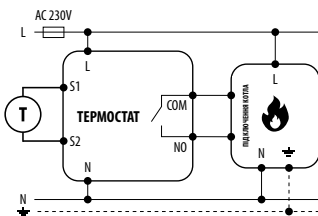

## Технічні дані:

Живлення	230V AC 50Hz
Макс. навантаження	3 (1) A
Діапазон рег. темп.	1 – 45°C
Точність відображення	0.1°C
Алгоритм управління	TPI або Гістерезис (від 0.1°C до 0.5°C)
Зв'язок	WiFi 2,4 ГГц
Вхід S1 і S2	температура підлоги або вимірювання температури повітря
Вихід керування	NO/COM (безнапруговий)
Рівень захисту	IP30
Розміри [мм]	86 x 86 x 39 (14 – товщина після монтажу в коробці ф 60)

Сучасний терморегулятор, який дозволяє економно та екологічно керувати будь-яким видом опалення. Характеризується прозорим меню та різноманітністю корисних функцій. Забезпечує віддалений контроль системи опалення ENGO Smart/Tuya Smart. Програмування E10 дуже просте і дозволяє пристосовувати робочий цикл до розкладу дня користувачів. Для кращого підбору модель доступна в білому та чорному кольорі.

## Схема підключення:

а) Схема підключення до котла

б) Схема підключення до насоса/сервоприводу

в) Схема підключення до центру комутації