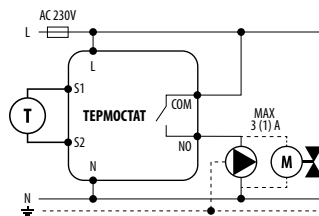

## Технічні дані:

Живлення	230V AC 50Hz
Макс. навантаження	3 (1) A
Діапазон рег. темп.	1 – 45°C
Точність відображення	0.1°C
Алгоритм управління	TPI або Гістерезис (від 0.1°C до 0.5°C)
Зв'язок	WiFi 2,4 ГГц
Вхід S1 і S2	температура підлоги або вимірювання температури повітря
Вихід керування	NO/COM (безнапруговий)
Рівень захисту	IP30
Розміри [мм]	86 x 86 x 39 (14 – товщина після монтажу в коробці ф 60)

## Схема підключення:

а) Схема підключення до котла

б) Схема підключення до насоса/сервоприводу

в) Схема підключення до центру комутації