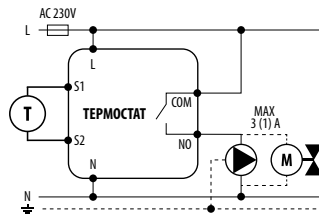

E10W230WIFI

Інтернет-термостат, Wi-Fi

Технічні дані:

Живлення	230V AC 50Hz
Макс. навантаження	3 (1) A
Діапазон рег. темп.	1 – 45°C
Точність відображення	0.1°C
Алгоритм управління	TPI або Гістерезис (від 0.1°C до 0.5°C)
Зв'язок	WiFi 2,4 ГГц
Вхід S1 і S2	температура підлоги або вимірювання температури повітря
Вихід керування	NO/COM (безнапруговий)
Рівень захисту	IP30
Розміри [мм]	86 x 86 x 39 (14 – товщина після монтажу в коробці ф 60)

Сучасний терморегулятор, який дозволяє економно та екологічно керувати будь-яким видом опалення. Характеризується прозорим меню та різноманітністю корисних функцій. Забезпечує віддалений контроль системи опалення ENGO Smart/Tuya Smart. Програмування E10 дуже просте і дозволяє пристосовувати робочий цикл до розкладу дня користувачів. Для кращого підбору модель доступна в білому та чорному кольорі.

Схема підключення:

а) Схема підключення до котла

б) Схема підключення до насоса/сервоприводу

в) Схема підключення до центру комутації