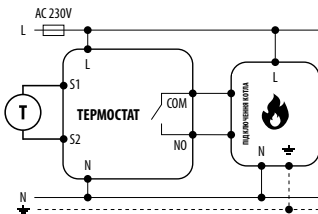

E10W230WIFI

Інтернет-термостат, Wi-Fi

Технічні дані:

Живлення	230V AC 50Hz
Макс. навантаження	3 (1) A
Діапазон рег. темп.	1 – 45°C
Точність відображення	0.1°C
Алгоритм управління	TPI або Гістерезис (від 0.1°C до 0.5°C)
Зв'язок	WiFi 2,4 ГГц
Вхід S1 і S2	температура підлоги або вимірювання температури повітря
Вихід керування	NO/COM (безнапруговий)
Рівень захисту	IP30
Розміри [мм]	86 x 86 x 39 (14 – товщина після монтажу в коробці ф 60)

Сучасний терморегулятор, який дозволяє економно та екологічно керувати будь-яким видом опалення. Характеризується прозорим меню та різноманітністю корисних функцій. Забезпечує віддалений контроль системи опалення ENGO Smart/Tuya Smart. Програмування E10 дуже просте і дозволяє пристосовувати робочий цикл до розкладу дня користувачів. Для кращого підбору модель доступна в білому та чорному кольорі.

Схема підключення:

а) Схема підключення до котла

б) Схема підключення до насоса/сервоприводу

в) Схема підключення до центру комутації