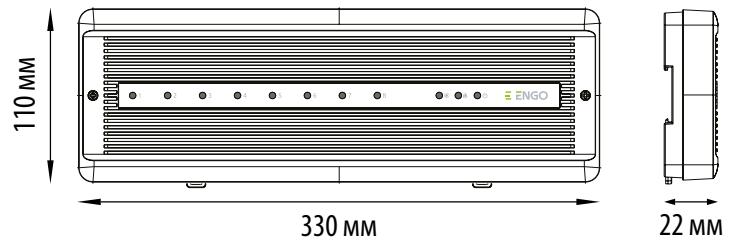

ECB08M230

Центр комутації
для теплих підлог

Технічні дані:

Живлення	230В AC 50Гц
Макс. навантаження	3А
Виходи	Насос (230В) Котел(NO/COM) Термоелектричні приводи (230В)
Розміри [мм]	330 x 110 x 36

Центр комутації, призначений для зонального керування опаленням (8 зон). Забезпечує зручний та безпечний монтаж при підключенні дротових регуляторів до мережі живлення 230В, а також керування термоприводами відповідно до зонального підключення. ECB08M230 має вбудований модуль керування нагрівальним пристроєм та насосом.

Схема підключення: