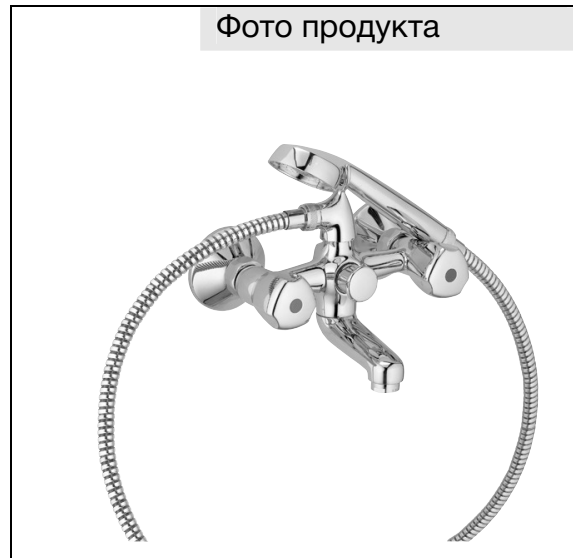

Изделие: **KLUDI STANDARD**
смеситель для ванны и душа DN 15

Номер артикула: **25 009 05 15**

Поверхность: **05 - хром**

Описание изделия:

настенный монтаж
класс расхода воды ВВ
литой излив с аэратором М 24 x 1
эксцентрики
автоматическое переключение душ/ванна
вилкообразный крючок
выдвижная ручная душевая лейка DN 15
душевой шланг 1250 мм
класс шума I

Дополнительная информация:

Класс расхода воды ВВ:
макс. расход воды для излива для ванны до 25 л/мин.
при давлении 3 бара
макс. расход воды для душевой лейки до 25 л/мин. при давлении
3 бара

Класс шума I:
макс. 20 дБ при давлении 3 бара

Фото продукта