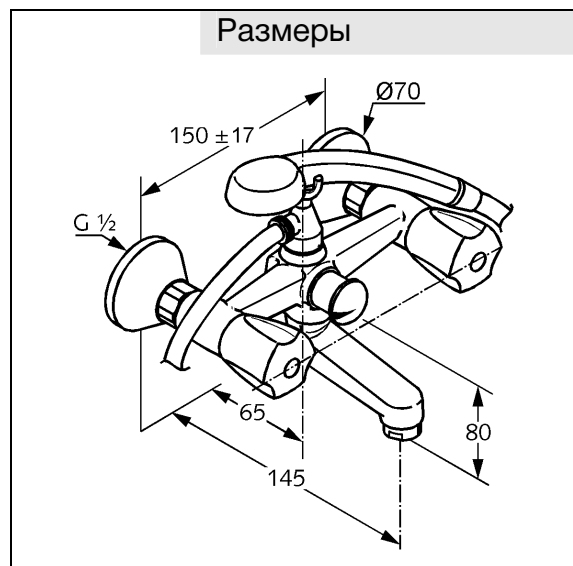

Изделие: **KLUDI STANDARD**
смеситель для ванны и душа DN 15

Номер артикула: **25 009 05 15**

Поверхность: **05 - хром**

Описание изделия:

настенный монтаж
класс расхода воды ВВ
литой излив с аэратором М 24 x 1
эксцентрики
автоматическое переключение душ/ванна
вилкообразный крючок
выдвижная ручная душевая лейка DN 15
душевой шланг 1250 мм
класс шума I

Дополнительная информация:

Класс расхода воды ВВ:
макс. расход воды для излива для ванны до 25 л/мин.
при давлении 3 бара
макс. расход воды для душевой лейки до 25 л/мин. при давлении
3 бара

Класс шума I:
макс. 20 дБ при давлении 3 бара

Фото продукта

Размеры

График расхода воды