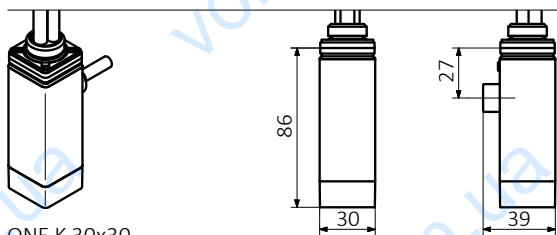

ONE K 30x30

Профиль

Прямой кабель без вилки

Прямой кабель с вилкой

Спиральный кабель с вилкой

L [мм]	310	270	295	330	360	470	560
Мощность [Вт]	120	200	300	400	600	800	1000