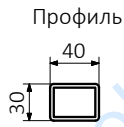

Таблица конфигураций:

Пример кода заказа **WEODL04TCROW**

Элементы кода обозначены голубым цветом

Модель	Мощность [Вт]	Упаковка	Цвет	Тип кабеля
WE ODL ONE D Левый	01 120	T Тубус	916 Белый	W Прямой кабель с вилкой
ODP ONE D Правый	02 200		CRO Хром	P Прямой кабель без вилки
OKX ONE 30x30	03 300		Вся цвет. палитра представ. на стр. 14	U Спиральный кабель с вилкой
OPX ONE 30x40	04 400			
OTL ONE T Левый	06 600			
OTP ONE T Правый	08 800			
	10 1000			

ONE D Левый ONE D Правый

ONE P 30x40

ONE T Левый ONE T Правый

ONE K 30x30

Профиль

Профиль

Профиль

Профиль