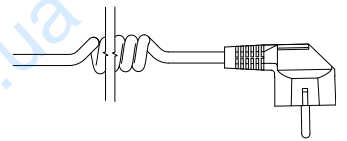

L [мм]	310	270	295	330	360	470	560
Мощность [Вт]	120	200	300	400	600	800	1000