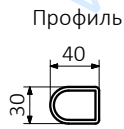

Таблица конфигураций:

Пример кода заказа **WEODL04TCROW**

Элементы кода обозначены голубым цветом

Модель	Мощность [Вт]	Упаковка	Цвет	Тип кабеля
WE ODL ONE D Левый	01 120	T Тубус	916 Белый	W Прямой кабель с вилкой
ODP ONE D Правый	02 200		CRO Хром	P Прямой кабель без вилки
OKX ONE 30x30	03 300		Вся цвет. палитра представ. на стр. 14	U Спиральный кабель с вилкой
OPX ONE 30x40	04 400			
OTL ONE T Левый	06 600			
OTP ONE T Правый	08 800			
	10 1000			

ONE D Левый ONE D Правый

ONE P 30x40

ONE T Левый ONE T Правый

ONE K 30x30

Профиль

Профиль

Профиль

Профиль