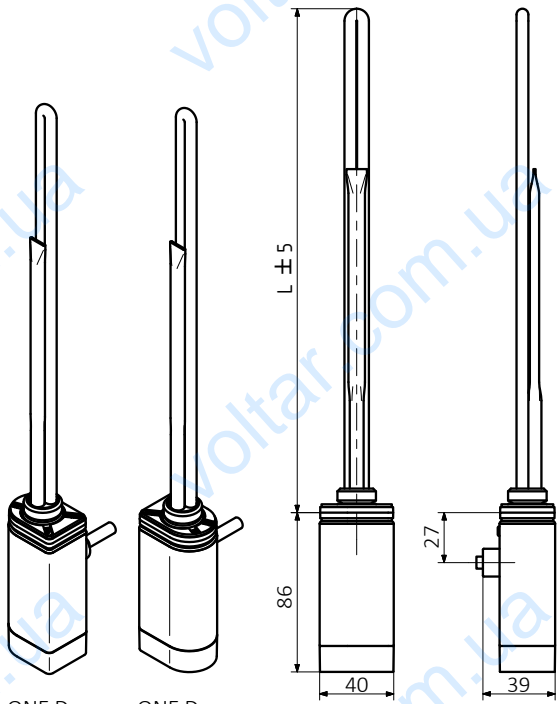

Таблица конфигураций:

Пример кода заказа **WEODL04TCROW**

Элементы кода обозначены голубым цветом

Модель	Мощность [Вт]	Упаковка	Цвет	Тип кабеля
WE ODL ONE D Левый	01 120	T Тубус	916 Белый	W Прямой кабель с вилкой
ODP ONE D Правый	02 200		CRO Хром	P Прямой кабель без вилки
OKX ONE 30x30	03 300		Вся цвет. палитра представ. на стр. 14	U Спиральный кабель с вилкой
OPX ONE 30x40	04 400			
OTL ONE T Левый	06 600			
OTP ONE T Правый	08 800			
	10 1000			