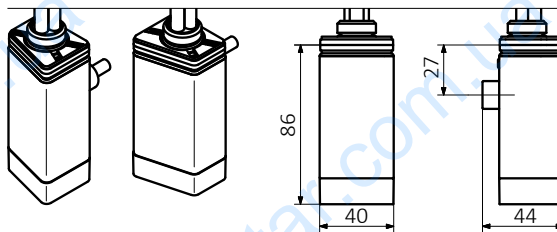

Профиль

ONE T Левый ONE T Правый