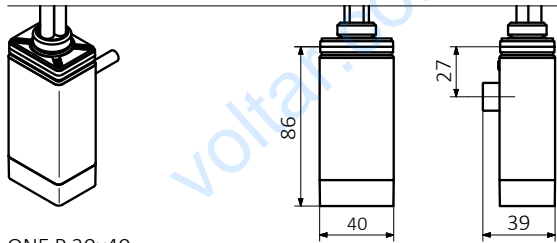

Профиль

ONE P 30x40