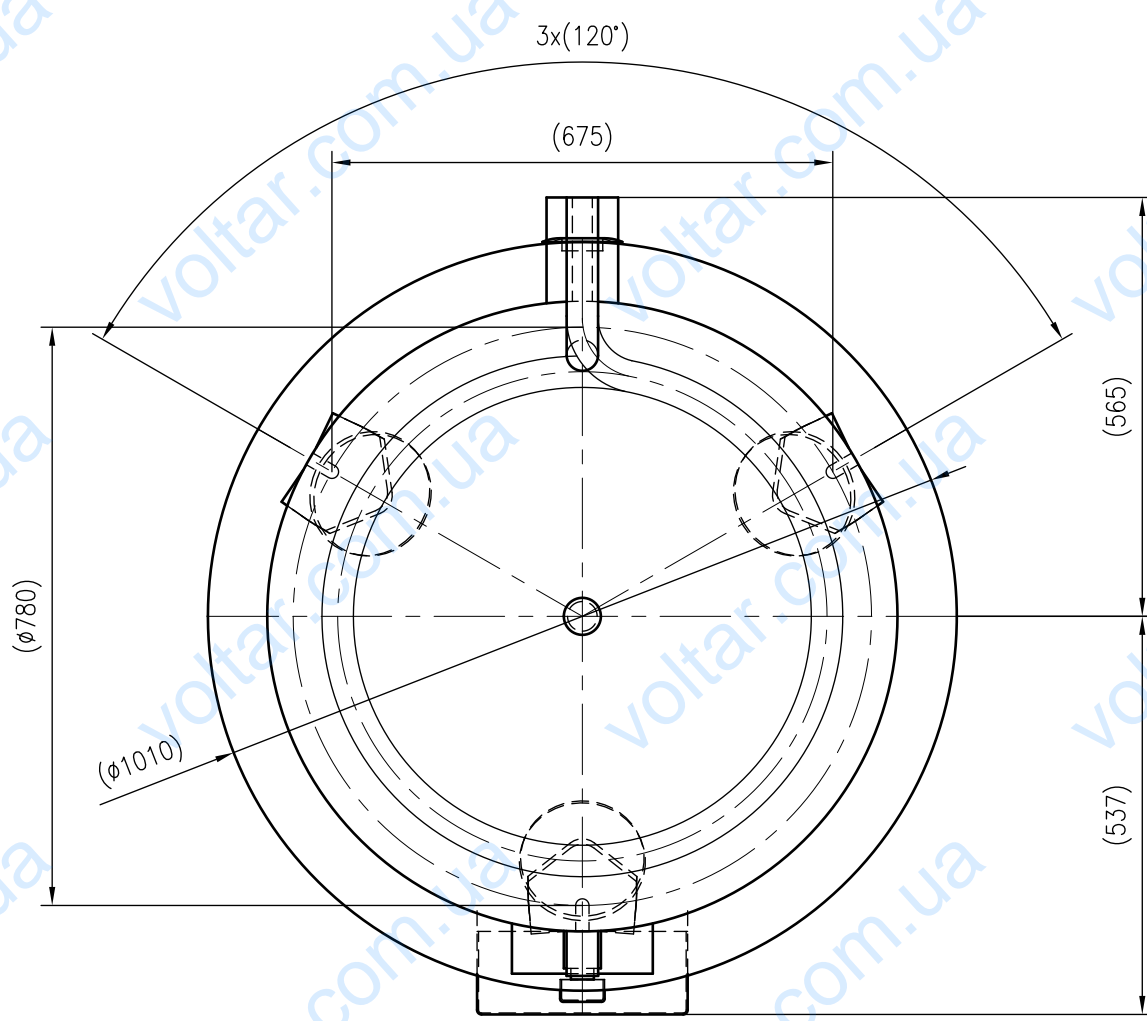

Side view

Front view

Isometric view

Top view

Unterliegt nicht dem Änderungsdienst/ Not subject to change management		Maßstab/ Scale: 1:10	Format/ Size: A2
Revision 23.08.2016	Storatherm Aqua AF 1000 1_C white - 7848100		