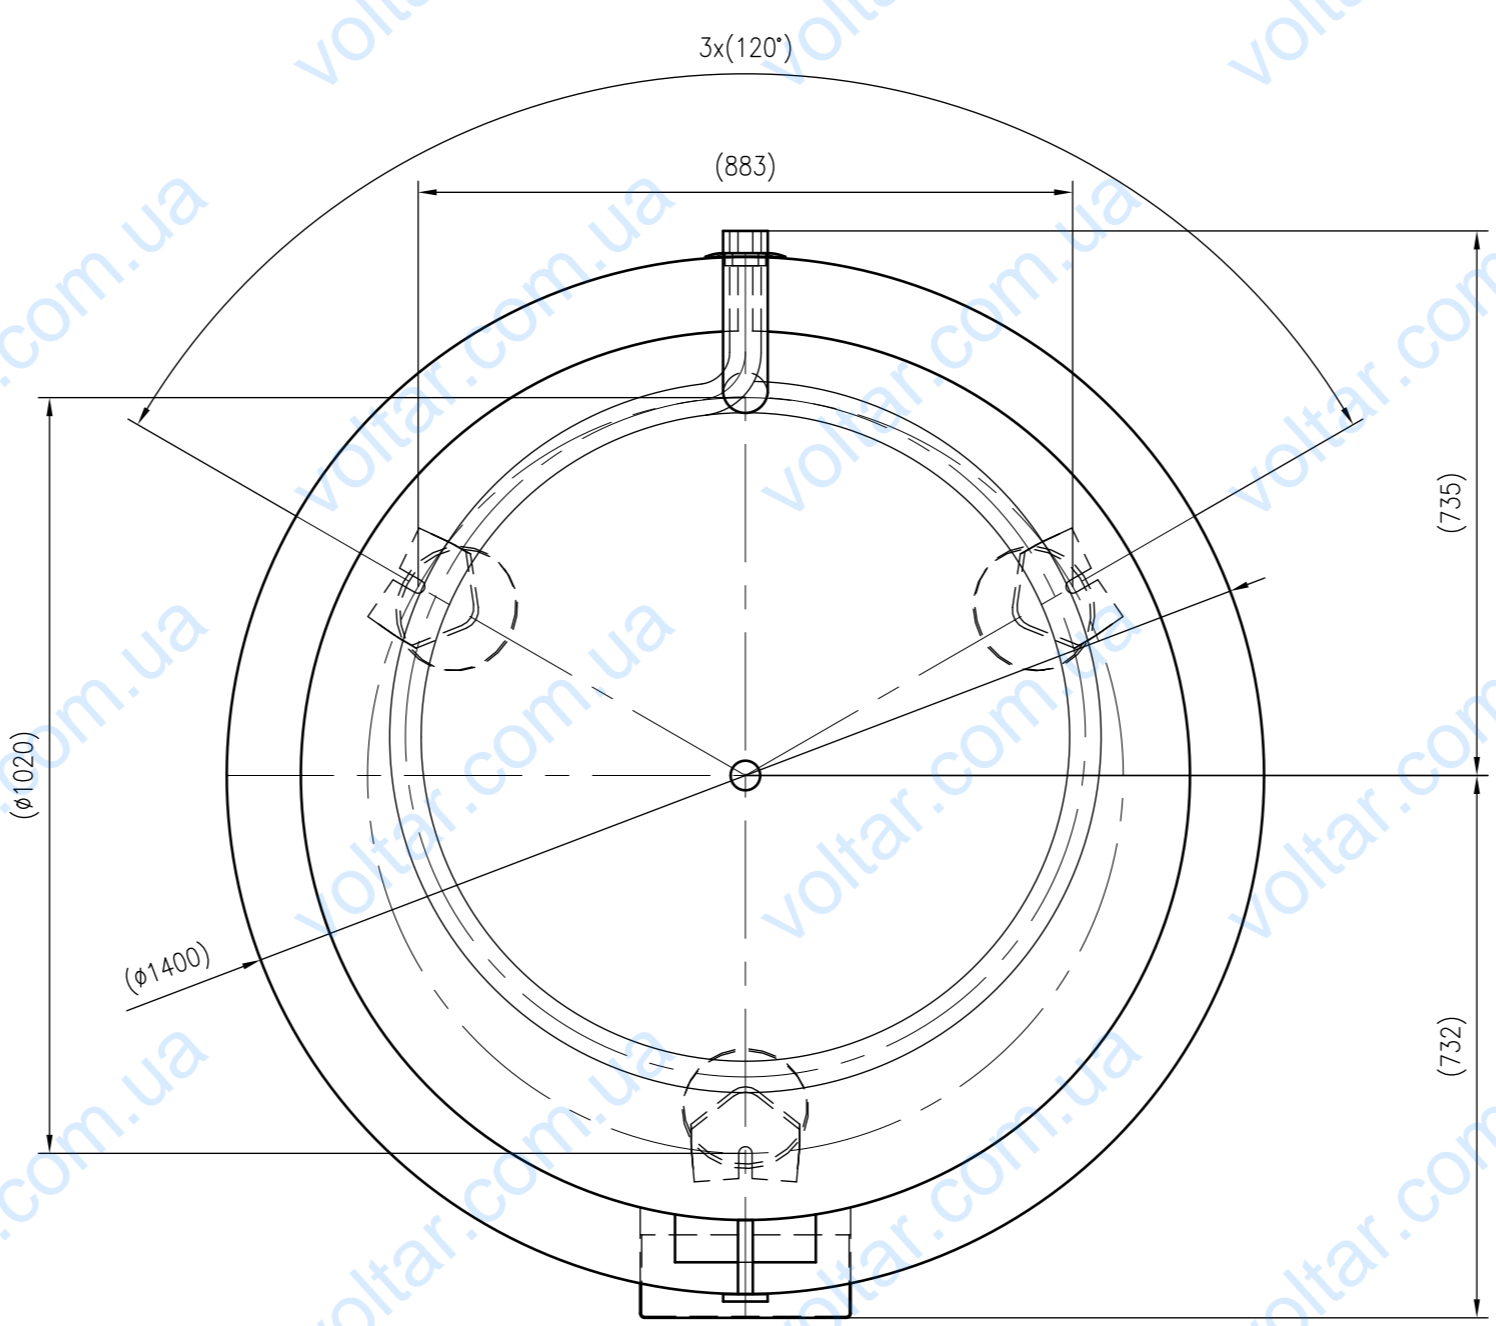

Side view

Front view

Isometric view

Top view

Unterliegt nicht dem Änderungsdienst/ Not subject to change management		Maßstab/ Scale: 1:10	Format/ Size: A1
Revision 23.08.2016	Storatherm Aqua AF 2000 1_C white - 7848300		