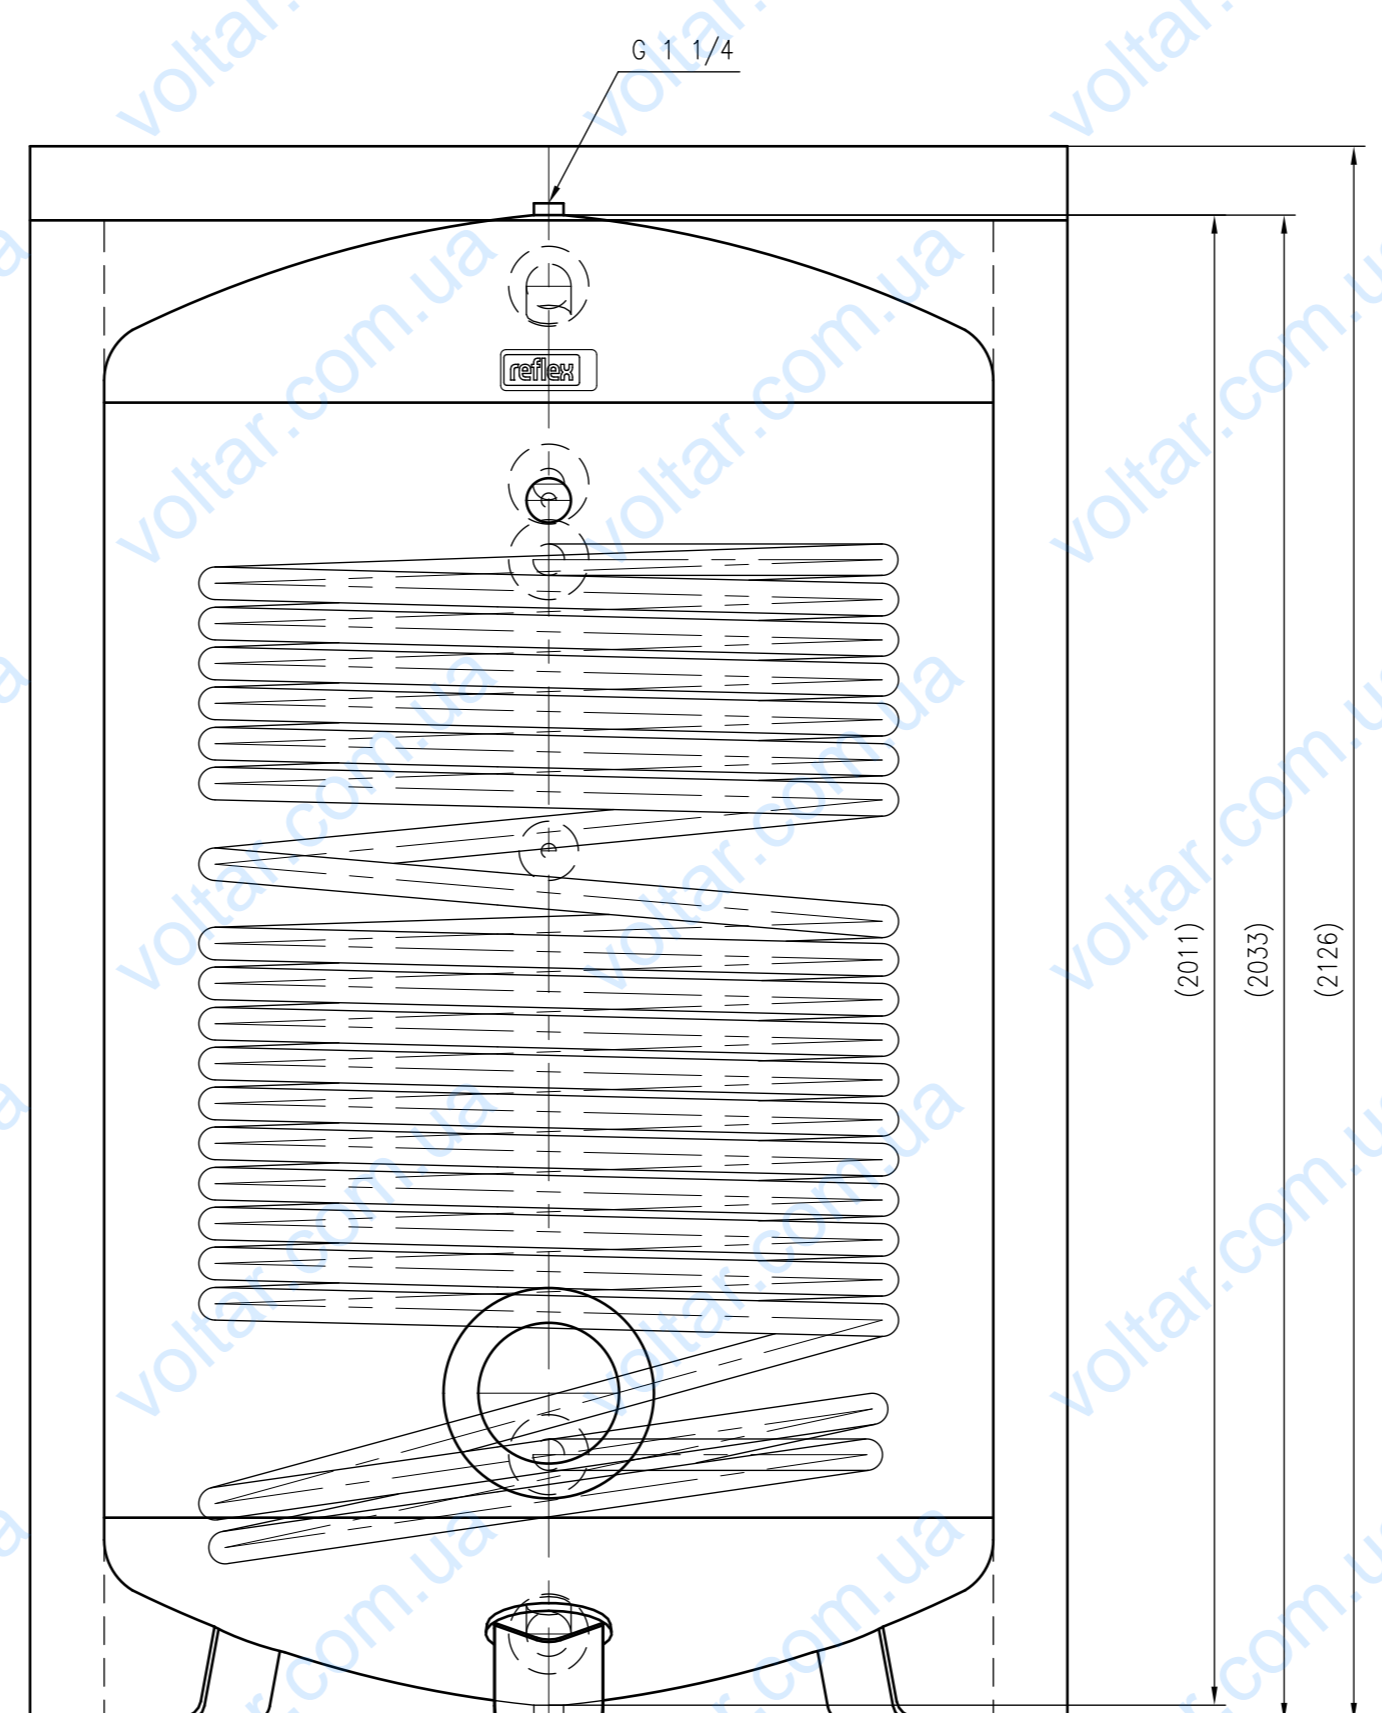

Side view

Front view

Isometric view

Top view

Unterliegt nicht dem Änderungsdienst/ Not subject to change management		Maßstab/ Scale: 1:10	Format/ Size: A1
Revision 23.08.2016	Storatherm Aqua AF 2000 1_C white - 7848300		