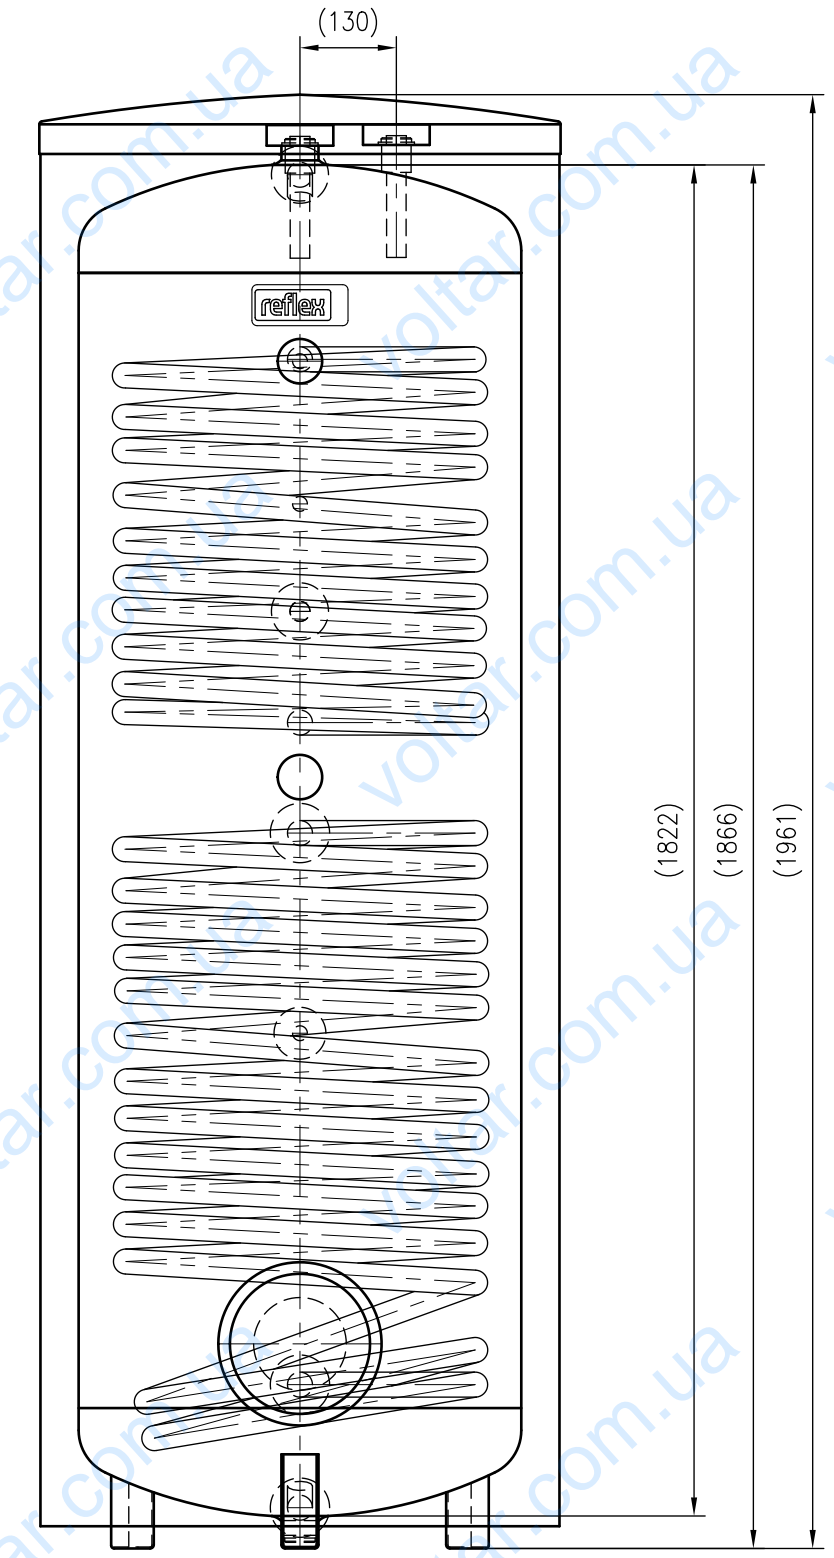

Side view

Front view

Isometric view

Top view

Unterliegt nicht dem Änderungsdienst/ Not subject to change management		Maßstab/ Scale: 1:10	Format/ Size: A2
Revision 23.08.2016	Storatherm Aqua Solar AF 500 2_C white - 7849200		