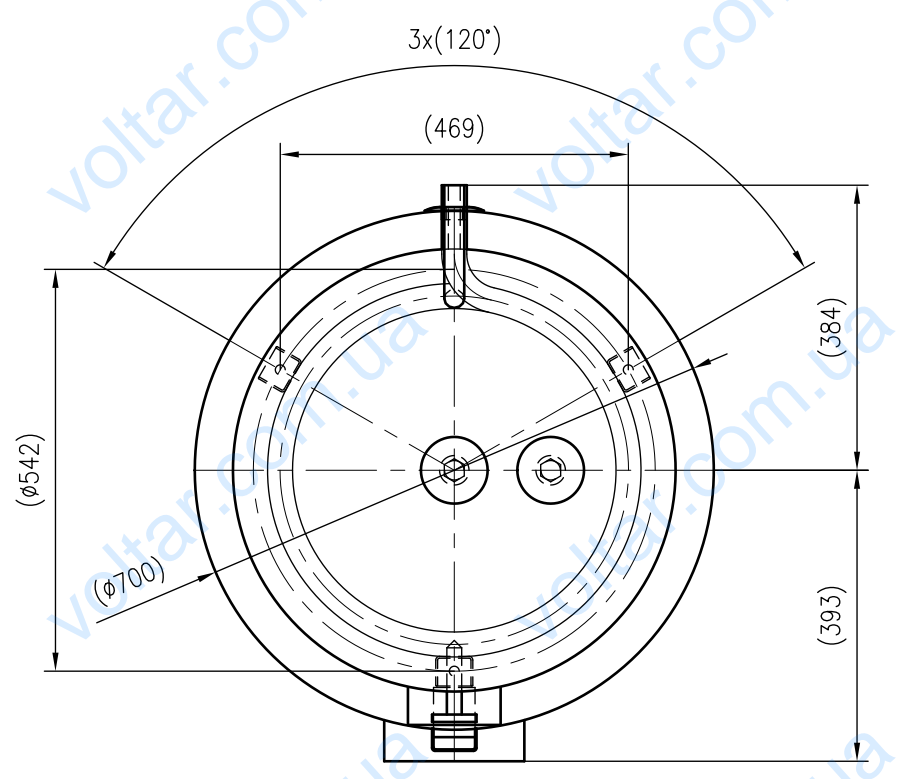

Side view

Front view

Isometric view

Top view

Unterliegt nicht dem Änderungsdienst/ Not subject to change management		Maßstab/ Scale: 1:10	Format/ Size: A2
Revision 23.08.2016	Storatherm Aqua Solar AF 500 2_C white - 7849200		