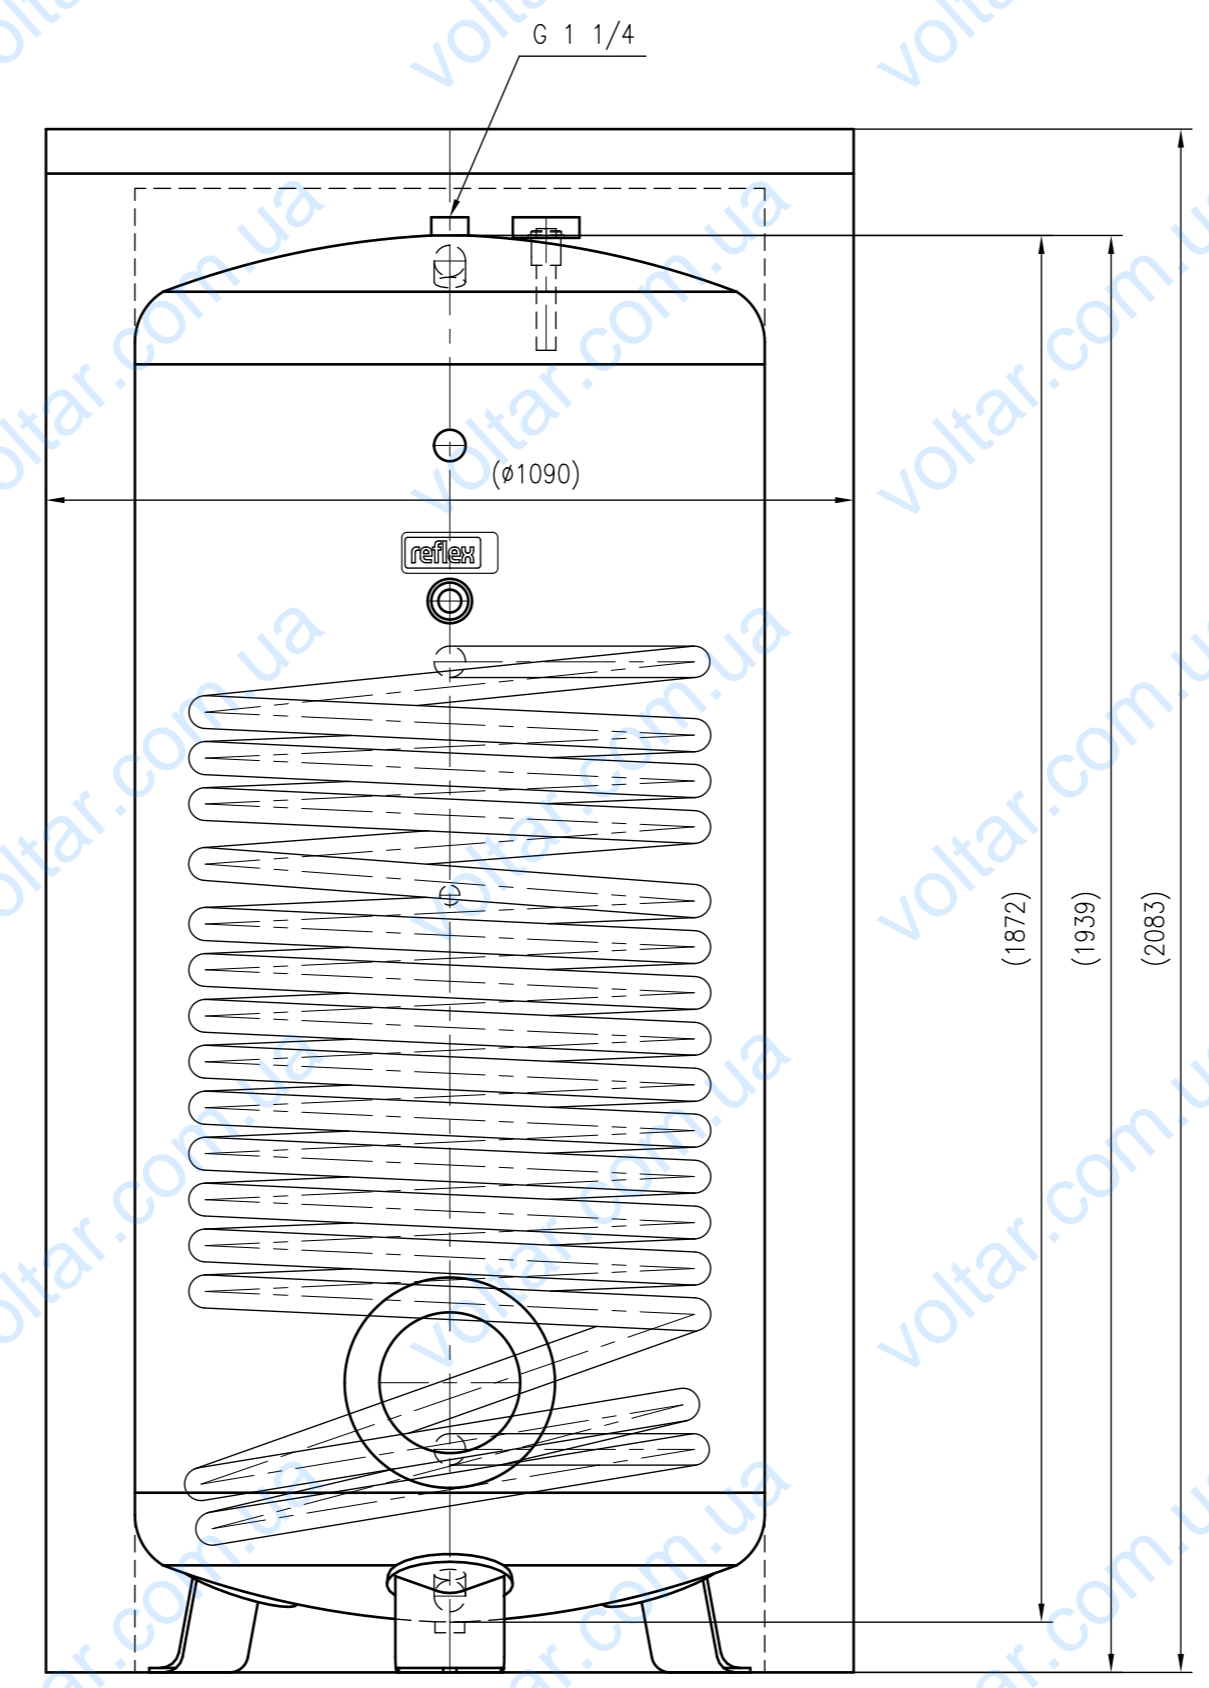

Side view

Front view

Isometric view

Top view

Unterliegt nicht dem Änderungsdienst/ Not subject to change management		Maßstab/ Scale: 1:10	Format/ Size: A1
Revision 23.08.2016	Storatherm Aqua H-Pump AH 1000 1_C white – 7845900		