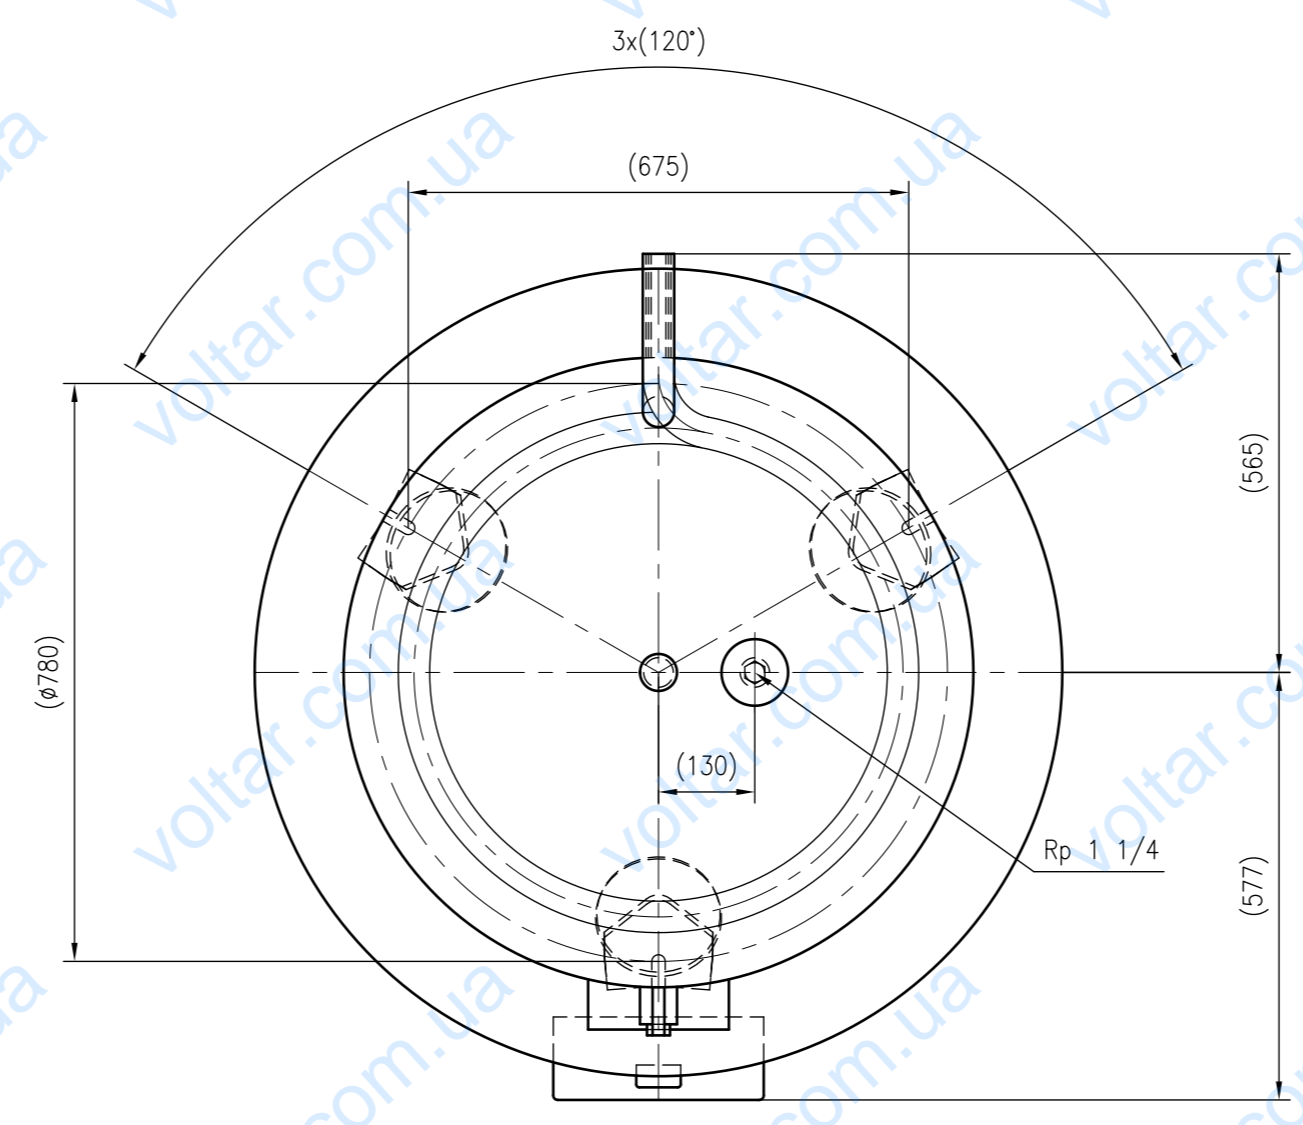

Side view

Front view

Isometric view

Top view

Unterliegt nicht dem Änderungsdienst/ Not subject to change management		Maßstab/ Scale: 1:10	Format/ Size: A1
Revision 23.08.2016	Storatherm Aqua H-Pump AH 1000 1_C white – 7845900		