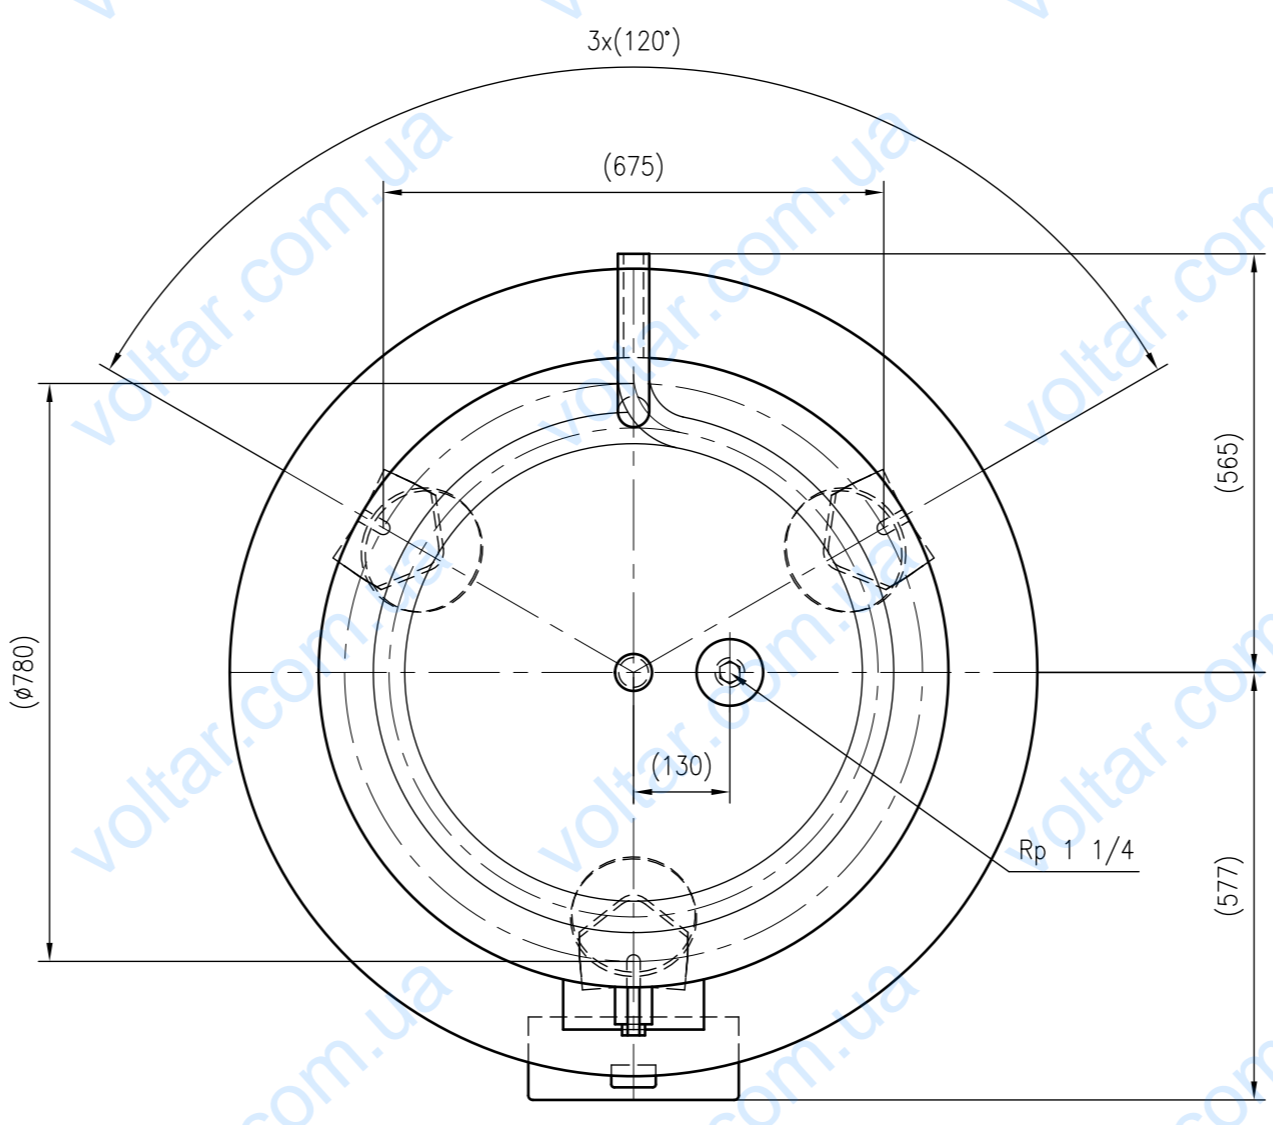

Side view

Front view

Isometric view

Top view

Unterliegt nicht dem Änderungsdienst/ Not subject to change management		Maßstab/ Scale: 1:10	Format/ Size: A1
Revision 23.08.2016	Storatherm Aqua H-Pump AH 1000 2_C white – 7846300		