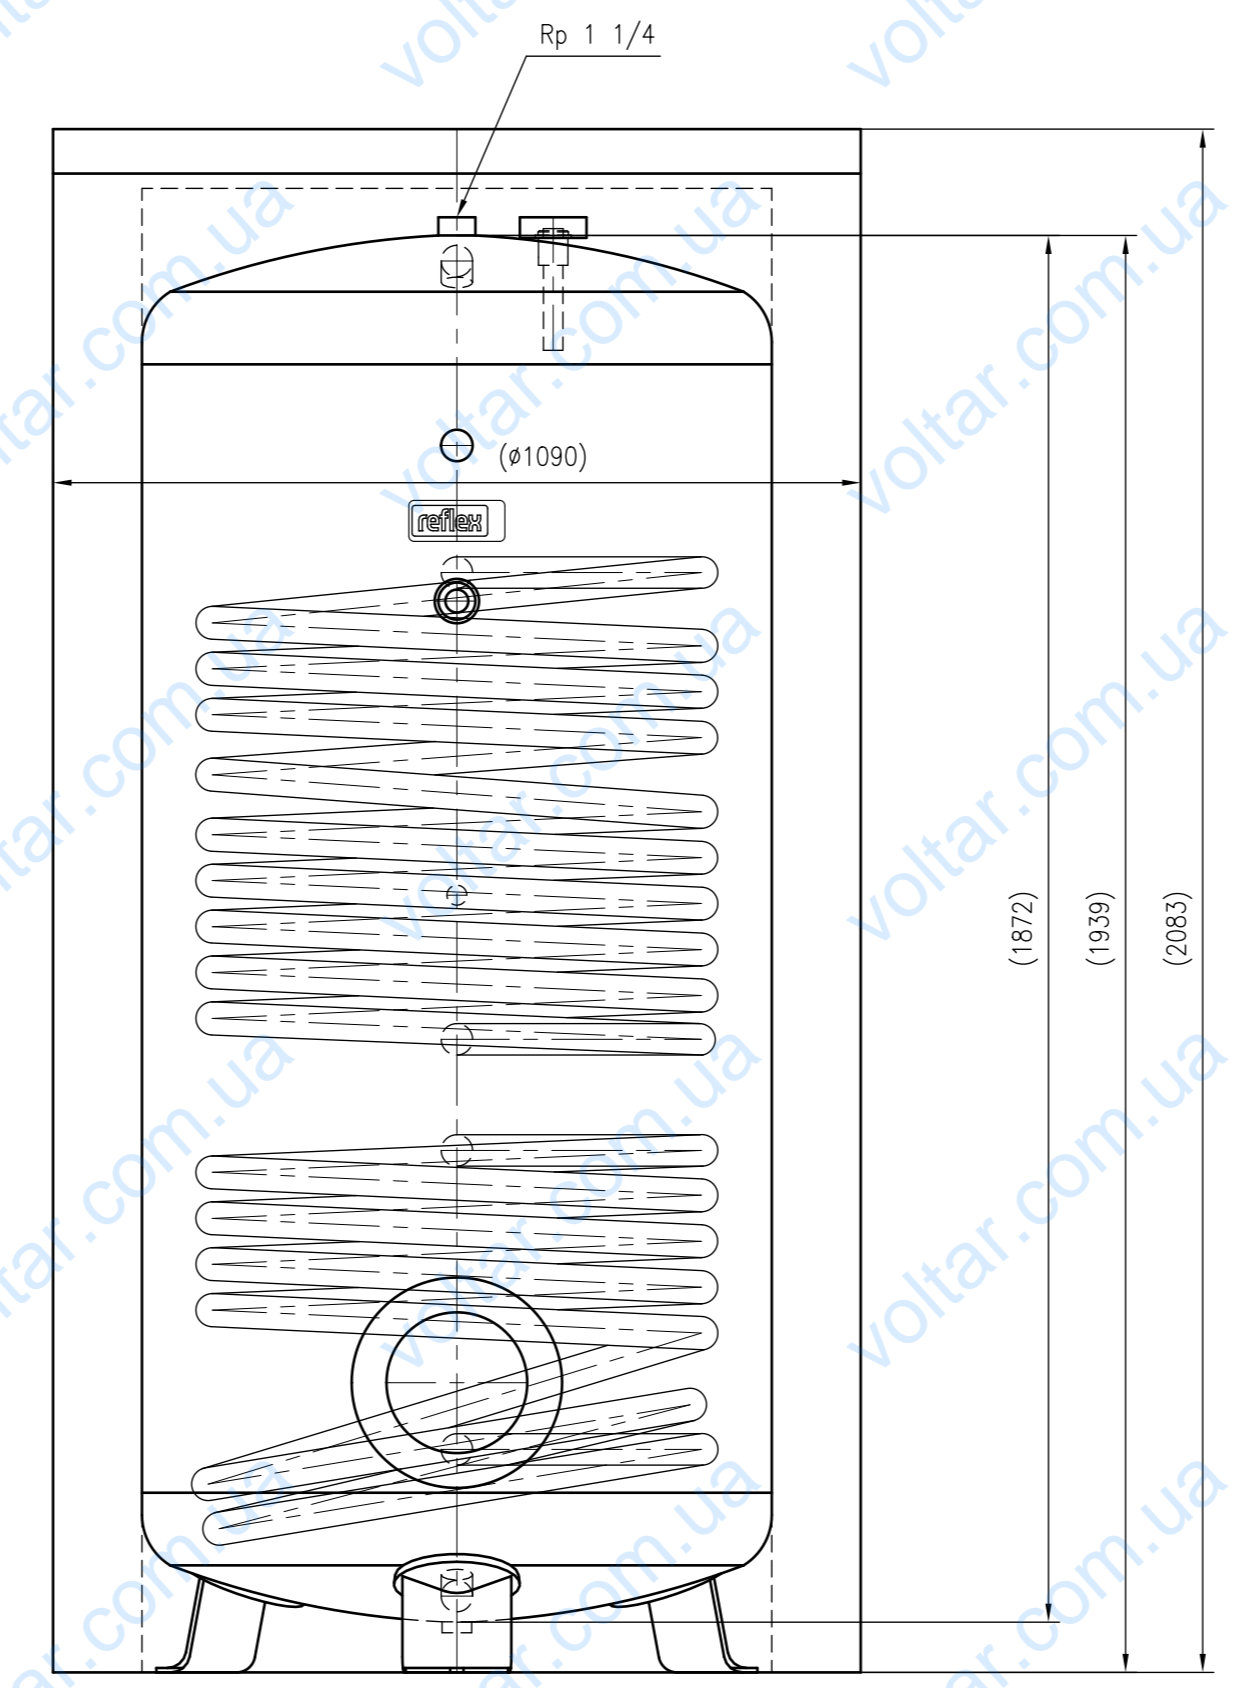

Side view

Front view

Isometric view

Top view

Unterliegt nicht dem Änderungsdienst/ Not subject to change management		Maßstab/ Scale: 1:10	Format/ Size: A1
Revision 23.08.2016	Storatherm Aqua H-Pump AH 1000 2_C white – 7846300		