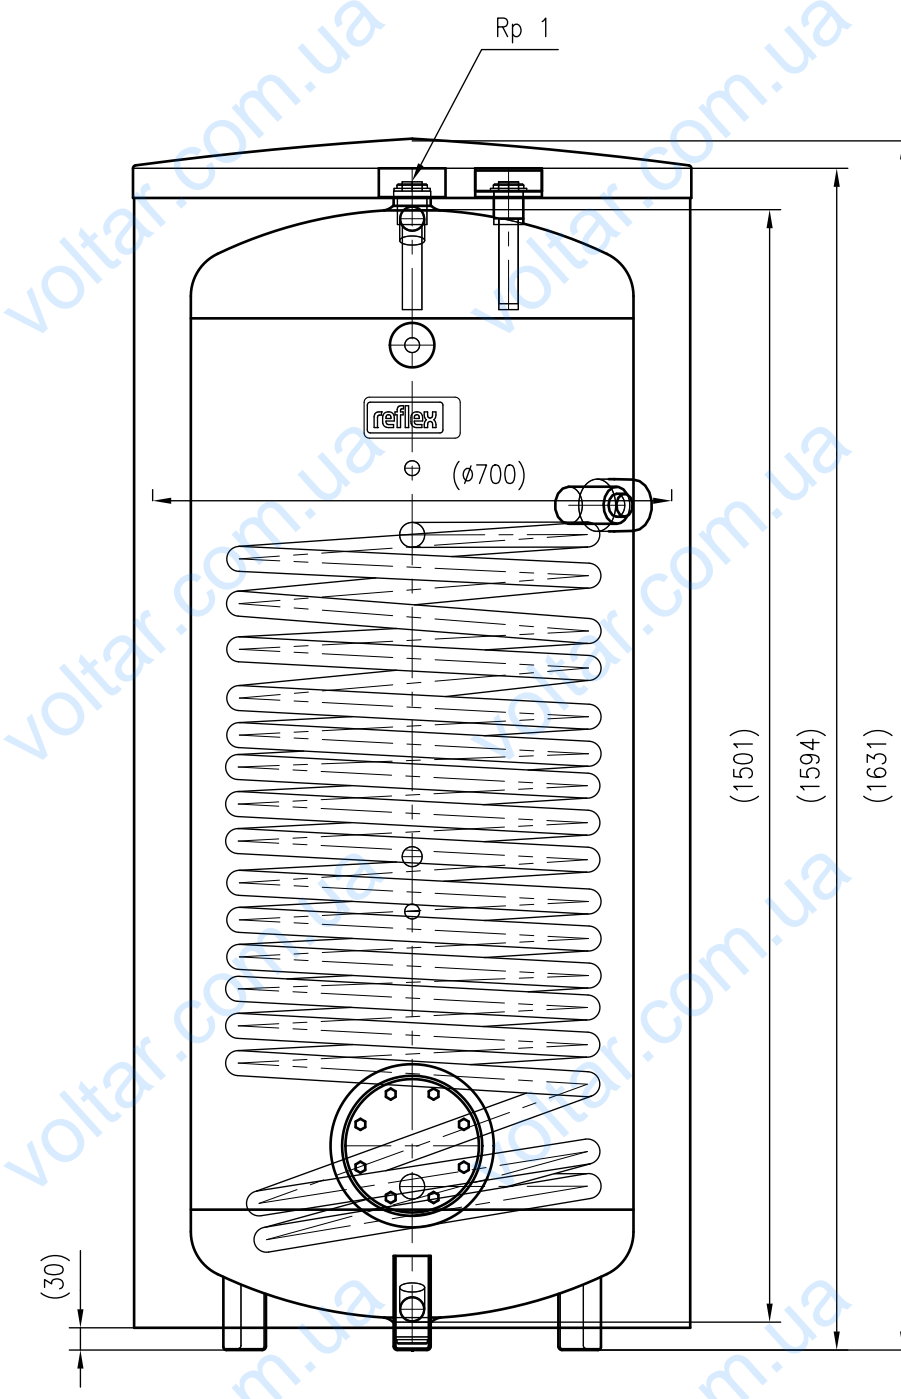

1 2 3 4 5 6 7 8 9 10 11 12

A
B
C
D
E
F
G
H

Unterliegt nicht dem Änderungsdienst/ Not subject to change management		Maßstab/ Scale: 1:10	Format/ Size: A2
Revision 07.12.2017	Storatherm Aqua H-Pump AH 400 1_B white - 7864100		