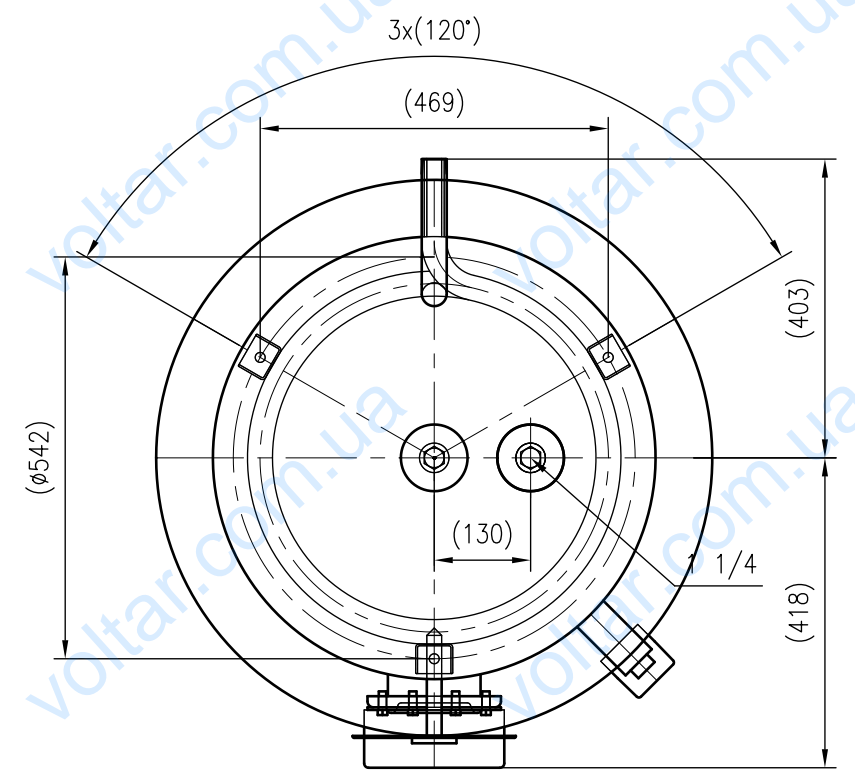

1 2 3 4 5 6 7 8 9 10 11 12

A
B
C
D
E
F
G
H

Unterliegt nicht dem Änderungsdienst/ Not subject to change management		Maßstab/ Scale: 1:10	Format/ Size: A2
Revision 07.12.2017	Storatherm Aqua H-Pump AH 400 1_B white - 7864100		