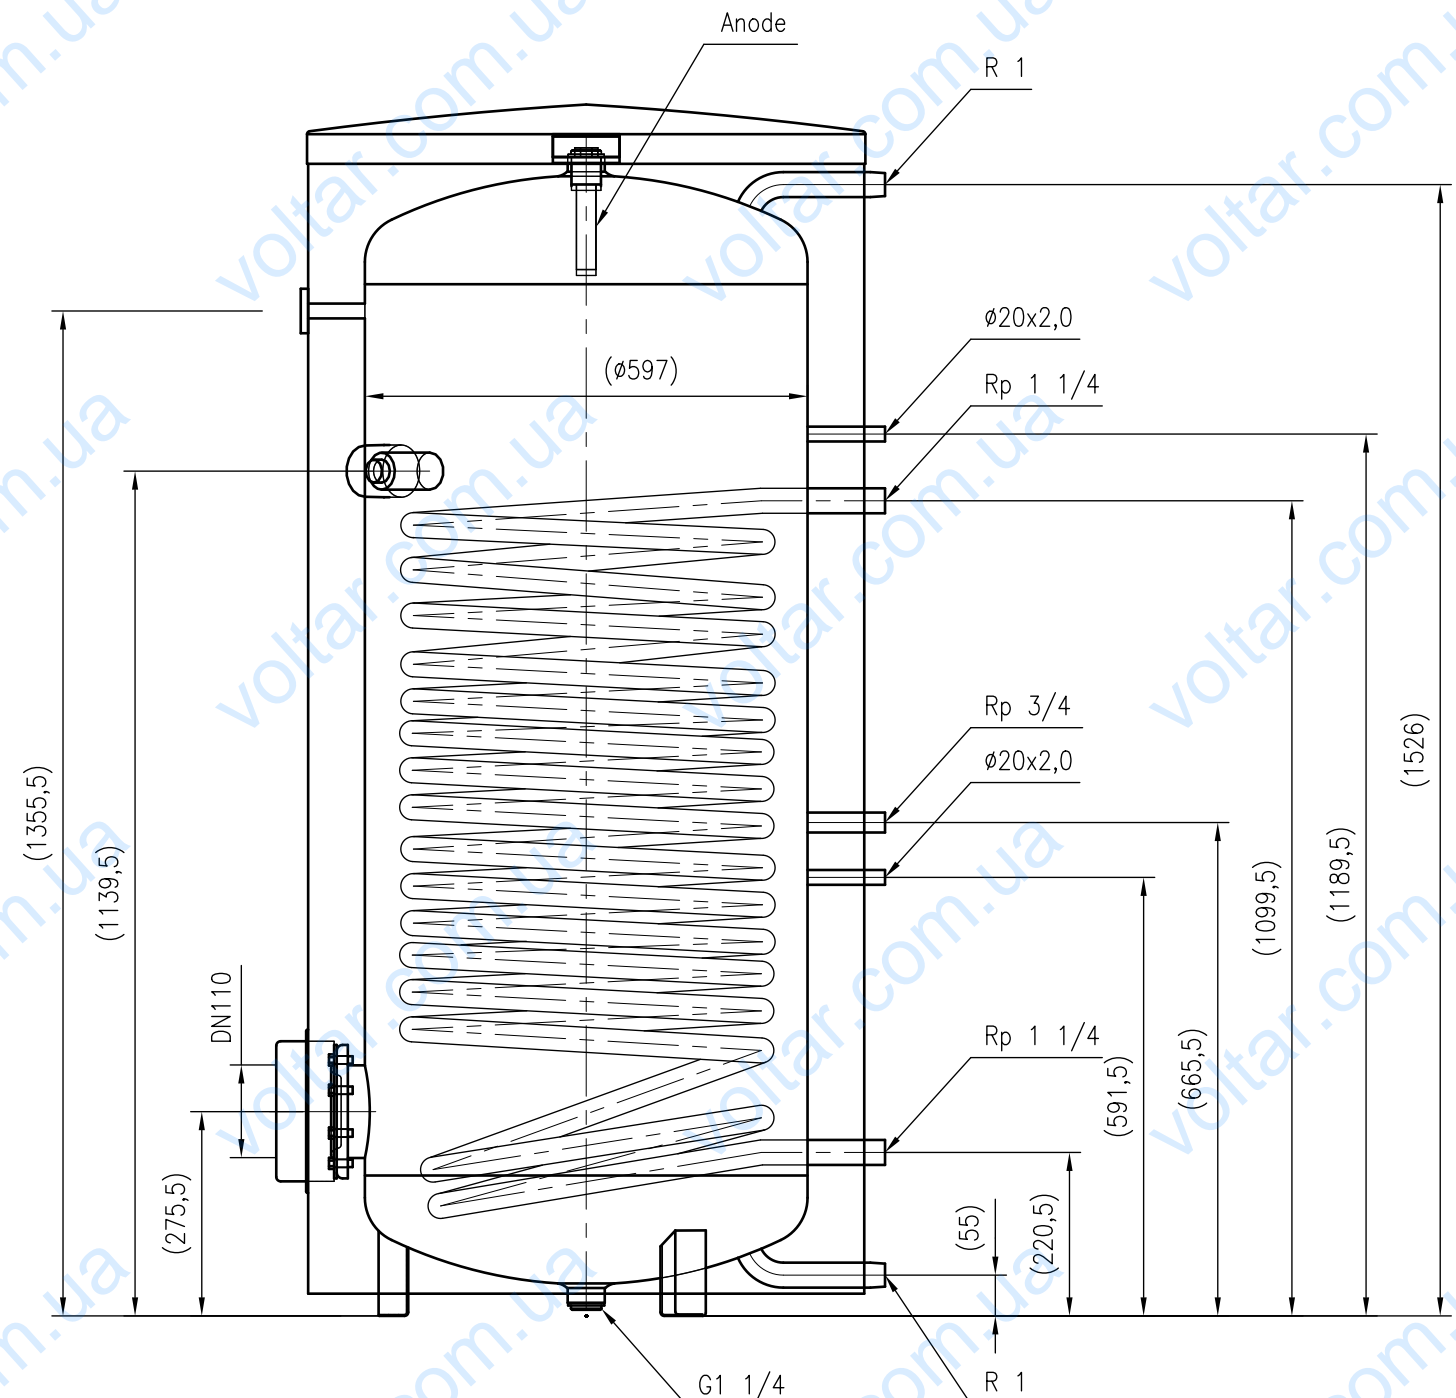

1 2 3 4 5 6 7 8 9 10 11 12

A
B
C
D
E
F
G
H

Unterliegt nicht dem Änderungsdienst/ Not subject to change management		Maßstab/ Scale: 1:10	Format/ Size: A2
Revision 07.12.2017	Storatherm Aqua H-Pump AH 400 1_B white - 7864100		