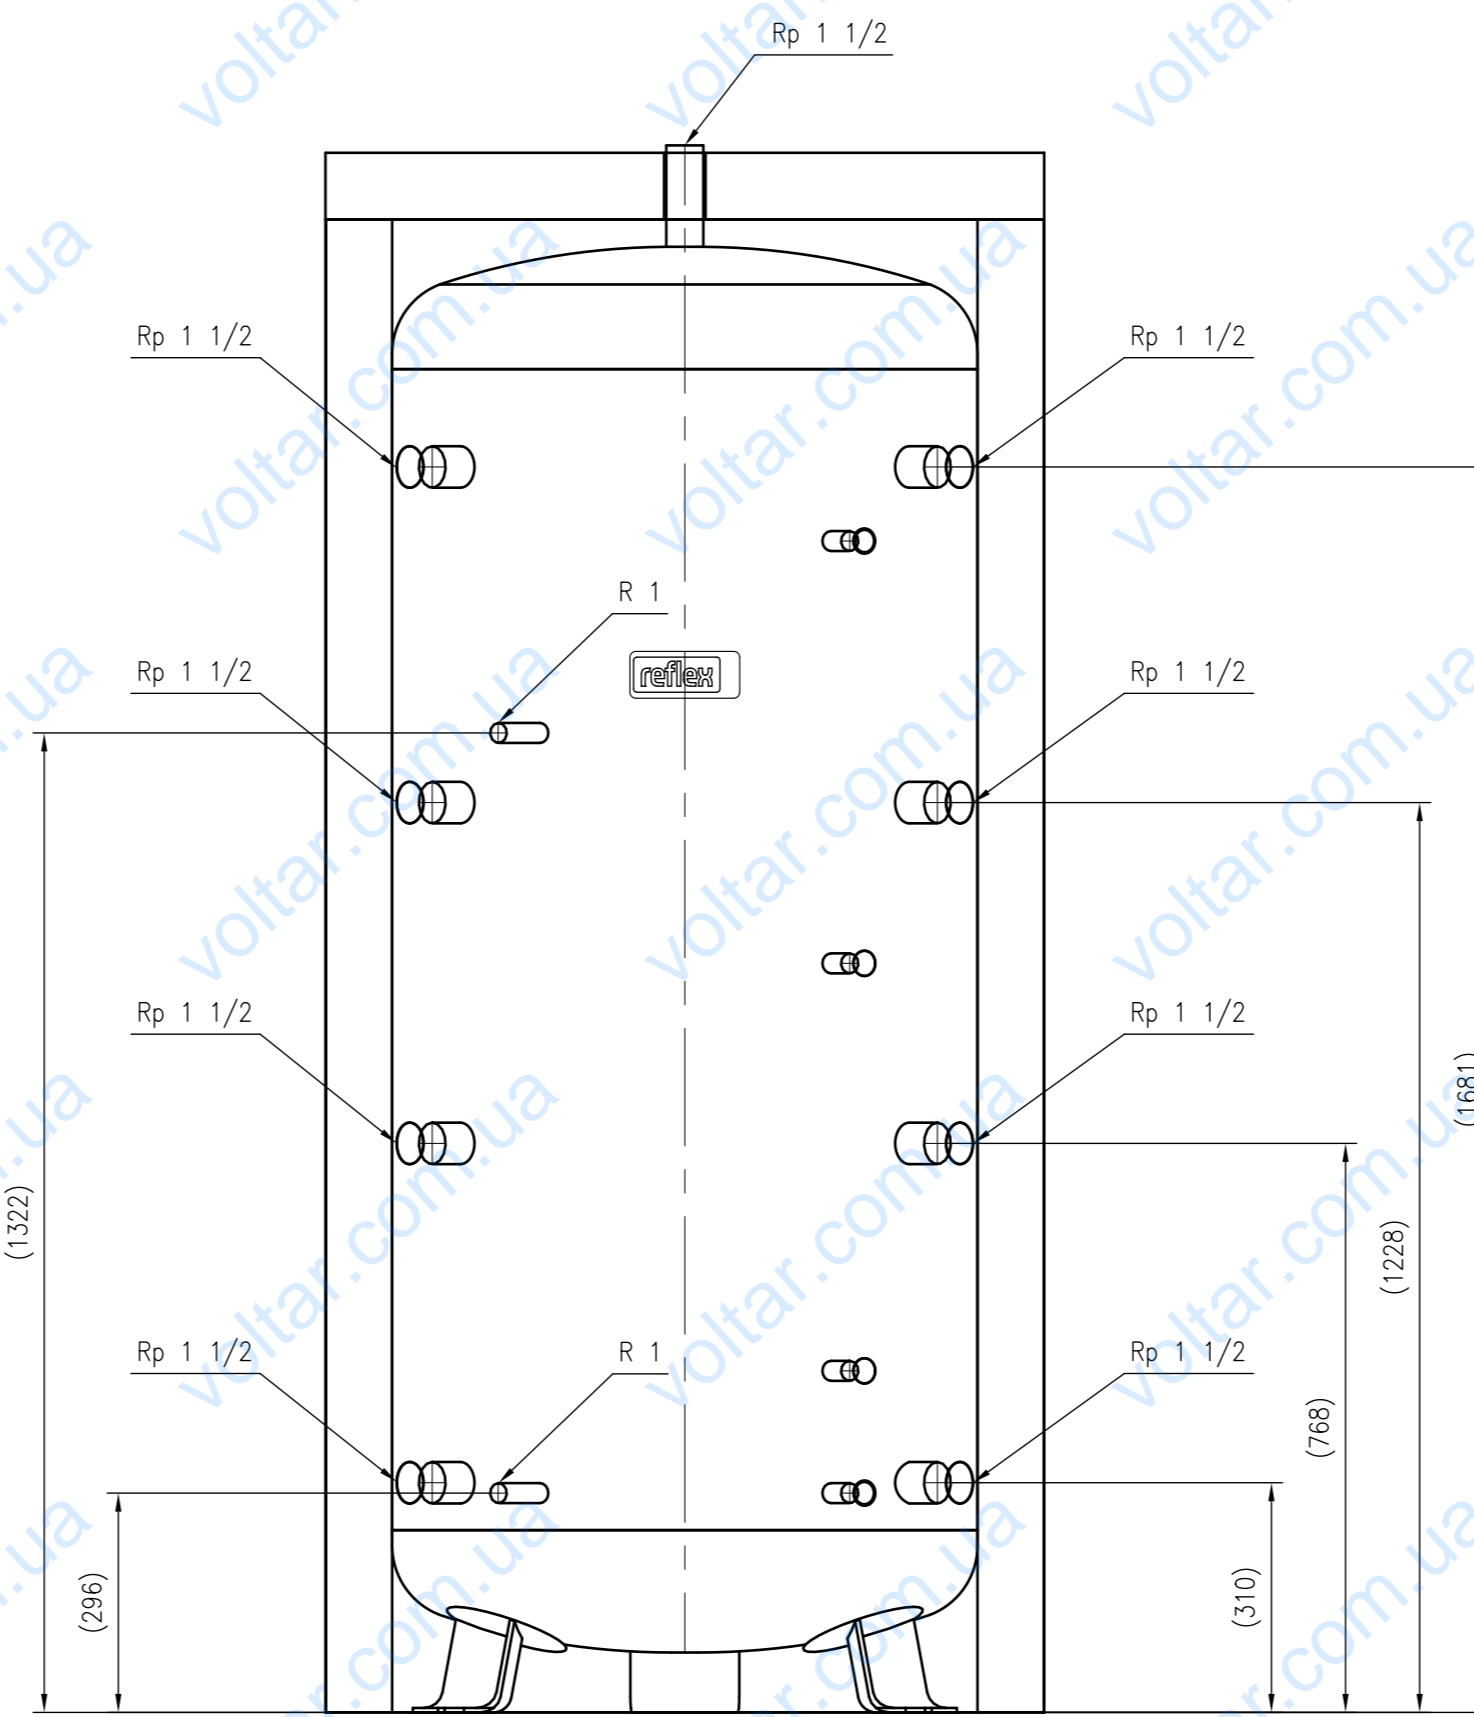

Side view

Front view

Isometric view

Top view

Unterliegt nicht dem Änderungsdienst/ Not subject to change management		Maßstab/ Scale: 1:10	Format/ Size: A1
Revision 23.08.2016	Storatherm Heat HF 1000 1_C silver - 7843500		