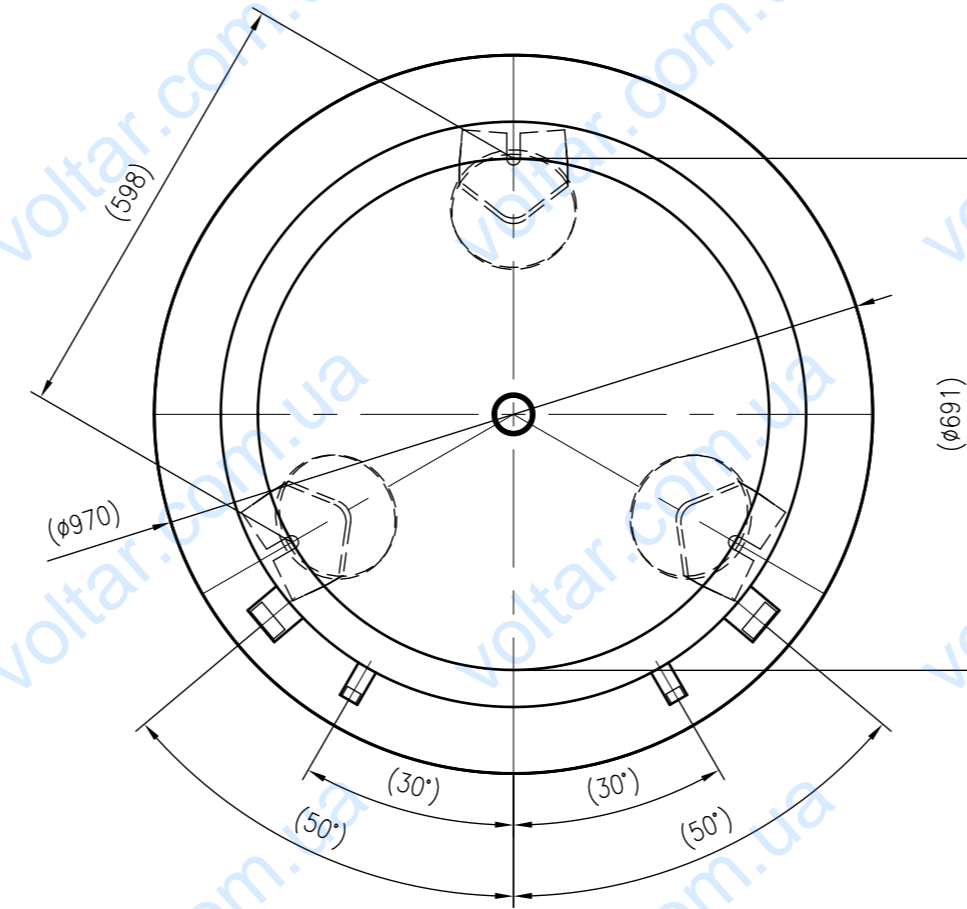

Side view

Front view

Isometric view

Top view

Unterliegt nicht dem Änderungsdienst/ Not subject to change management		Maßstab/ Scale: 1:10	Format/ Size: A1
Revision 23.08.2016	Storatherm Heat HF 1000 1_C silver - 7843500		