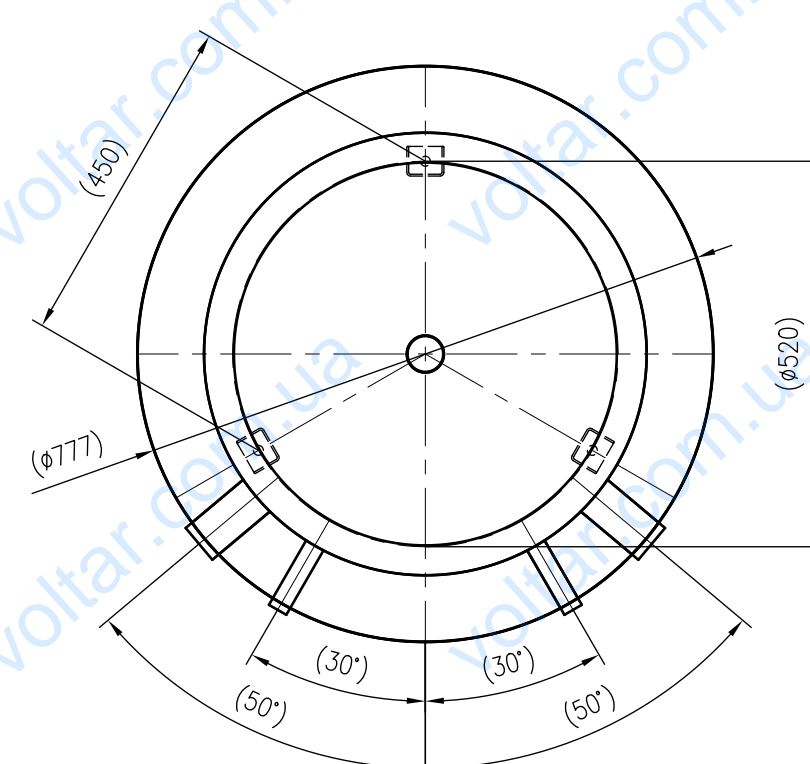

1 2 3 4 5 6 7 8 9 10 11 12

A B C D E F G H

Side view

Front view

Isometric view

Top view

Unterliegt nicht dem Änderungsdienst/ Not subject to change management		Maßstab/ Scale: 1:10	Format/ Size: A2
Revision 23.08.2016	Storatherm Heat HF 300 1_C silver - 7843200		