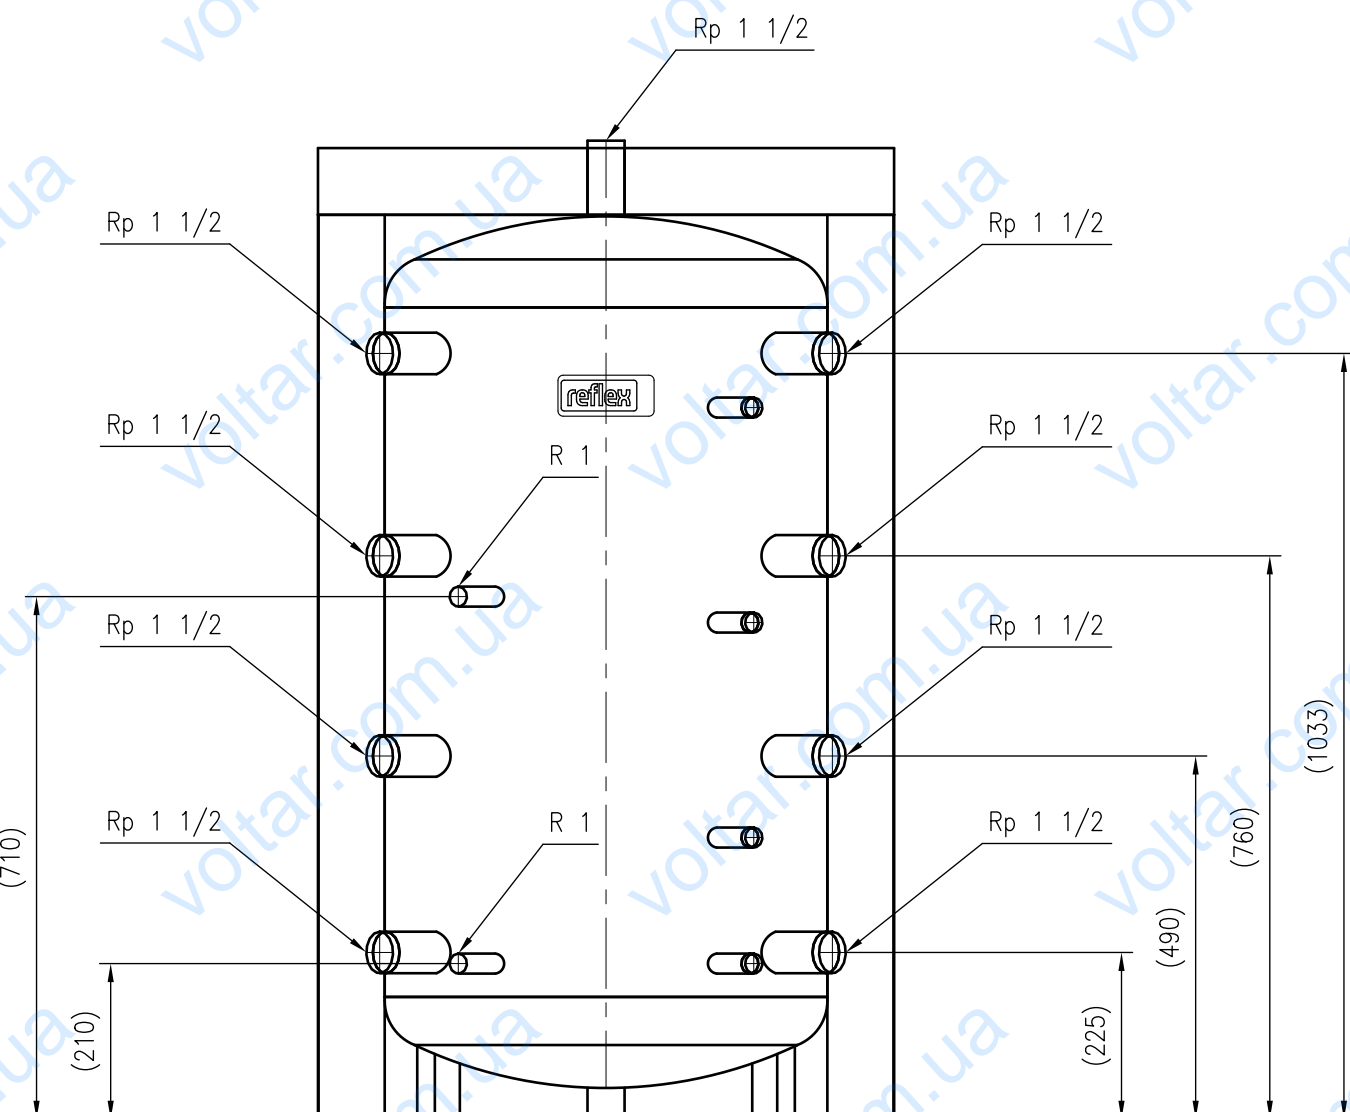

1 2 3 4 5 6 7 8 9 10 11 12

A B C D E F G H

Side view

Front view

Isometric view

Top view

Unterliegt nicht dem Änderungsdienst/ Not subject to change management		Maßstab/ Scale: 1:10	Format/ Size: A2
Revision 23.08.2016	Storatherm Heat HF 300 1_C silver - 7843200		

1 2 3 4 5 6 7 8 9 10 11 A2