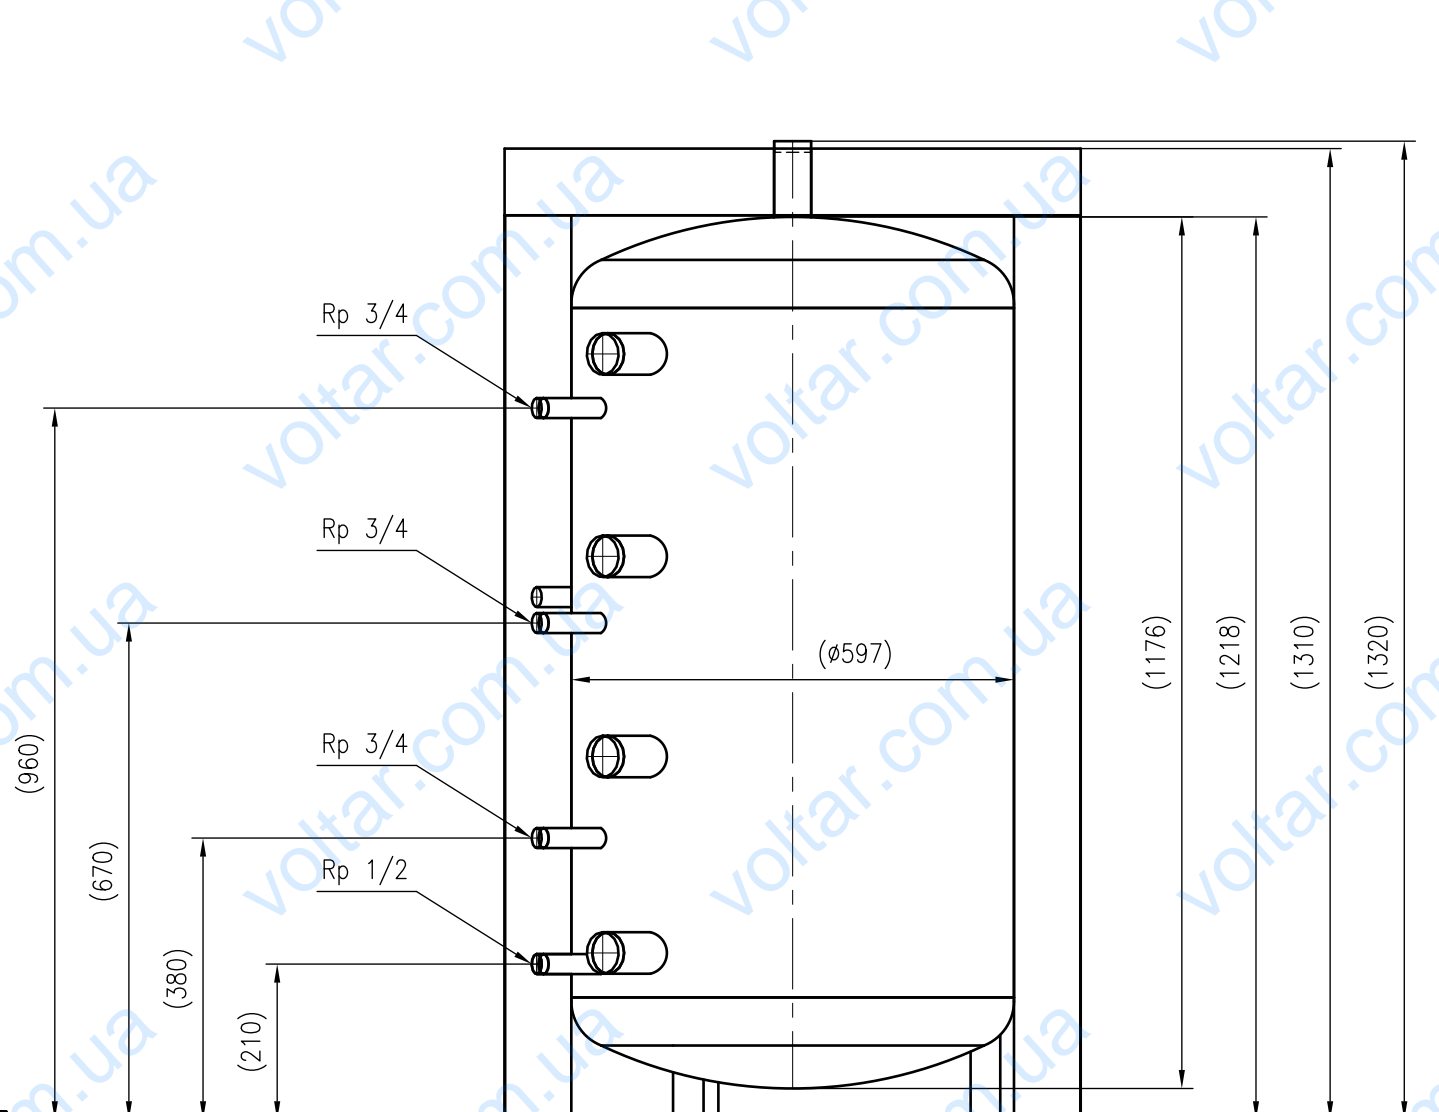

1 2 3 4 5 6 7 8 9 10 11 12

A B C D E F G H

Side view

Front view

Isometric view

Top view

Unterliegt nicht dem Änderungsdienst/ Not subject to change management		Maßstab/ Scale: 1:10	Format/ Size: A2
Revision 23.08.2016	Storatherm Heat HF 300 1_C silver - 7843200		