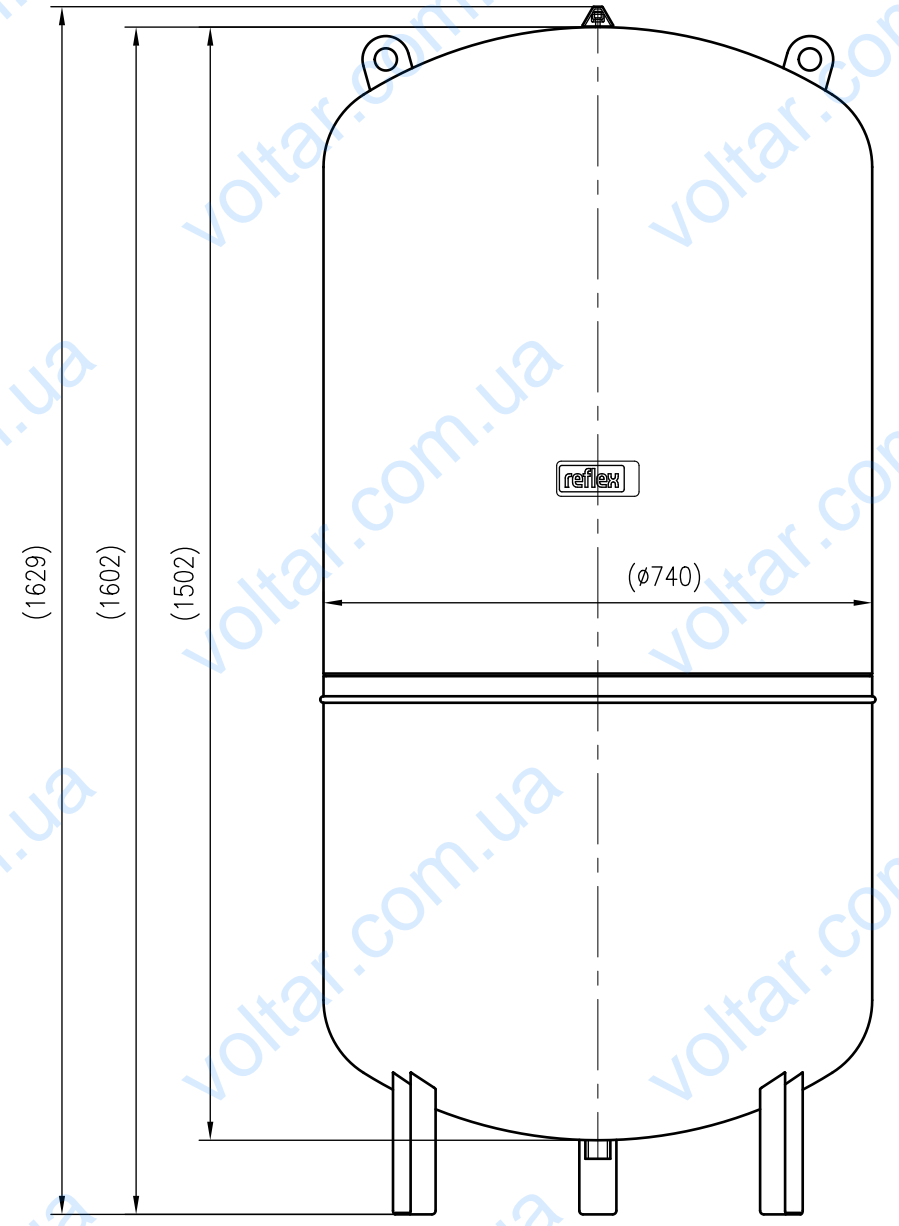

Side view

Front view

Isometric view

Top view

Unterliegt nicht dem Änderungsdienst/ Not subject to change management		Maßstab/ Scale: 1:10	Format/ Size: A2
Revision 29.04.2016	Refix DC 600 10bar – 7363900		