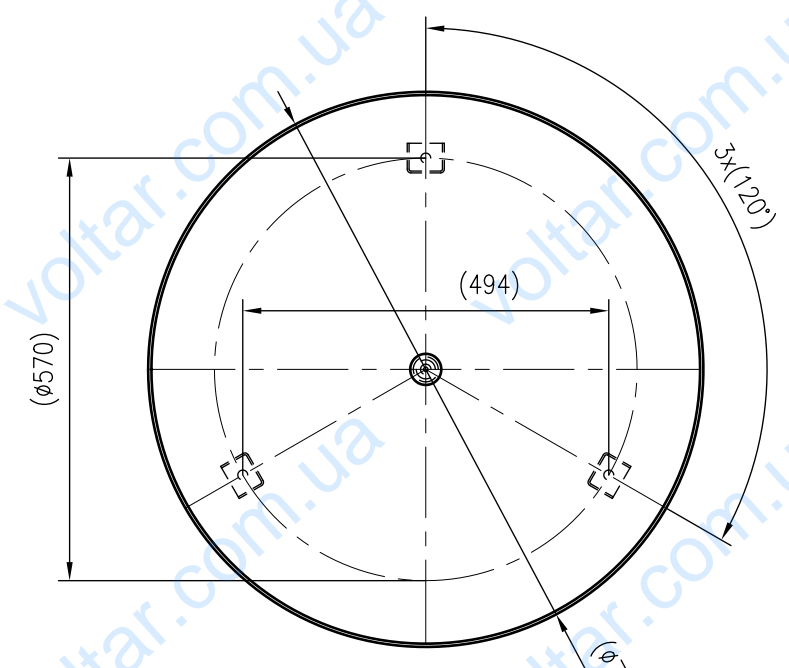

Side view

Front view

Isometric view

Top view

Unterliegt nicht dem Änderungsdienst/ Not subject to change management		Maßstab/ Scale: 1:10	Format/ Size: A2
Revision 29.04.2016	Refix DC 600 10bar – 7363900		