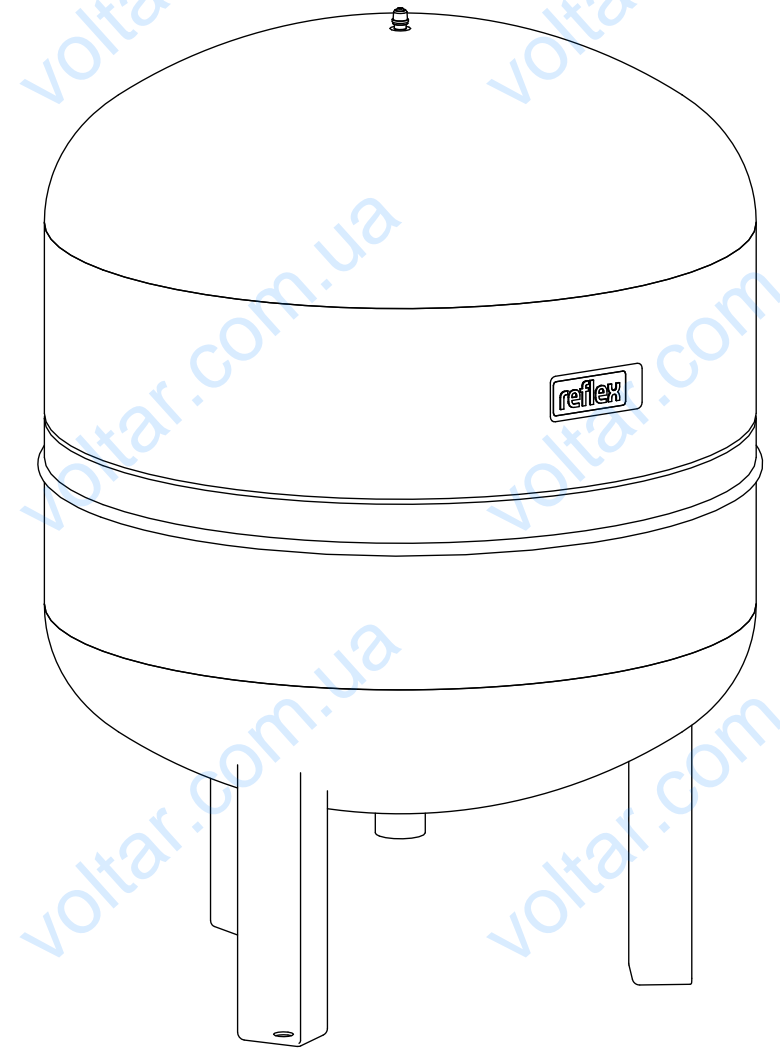

Side view

Front view

Isometric view

Top view

Unterliegt nicht dem Änderungsdienst/ Not subject to change management		Maßstab/ Scale: 1:5	Format/ Size: A2
Revision 29.04.2016	Refix DC 80 10bar – 7309700		