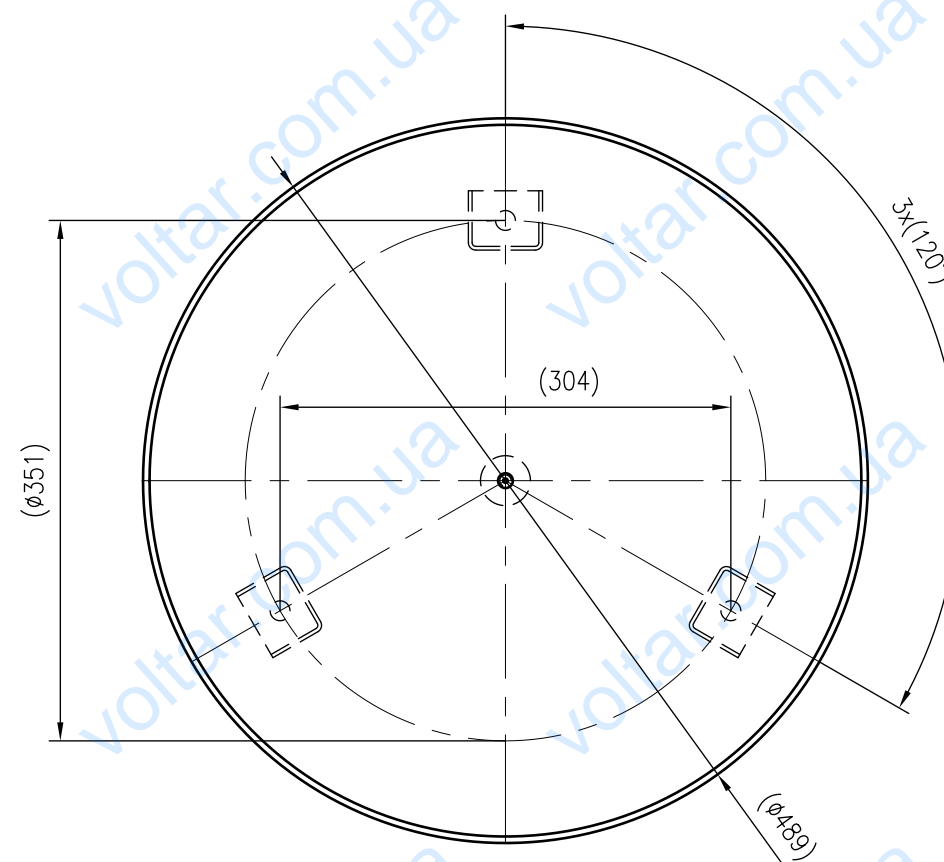

Side view

Front view

Isometric view

Top view

Unterliegt nicht dem Änderungsdienst/ Not subject to change management		Maßstab/ Scale: 1:5	Format/ Size: A2
Revision 29.04.2016	Refix DC 80 10bar – 7309700		