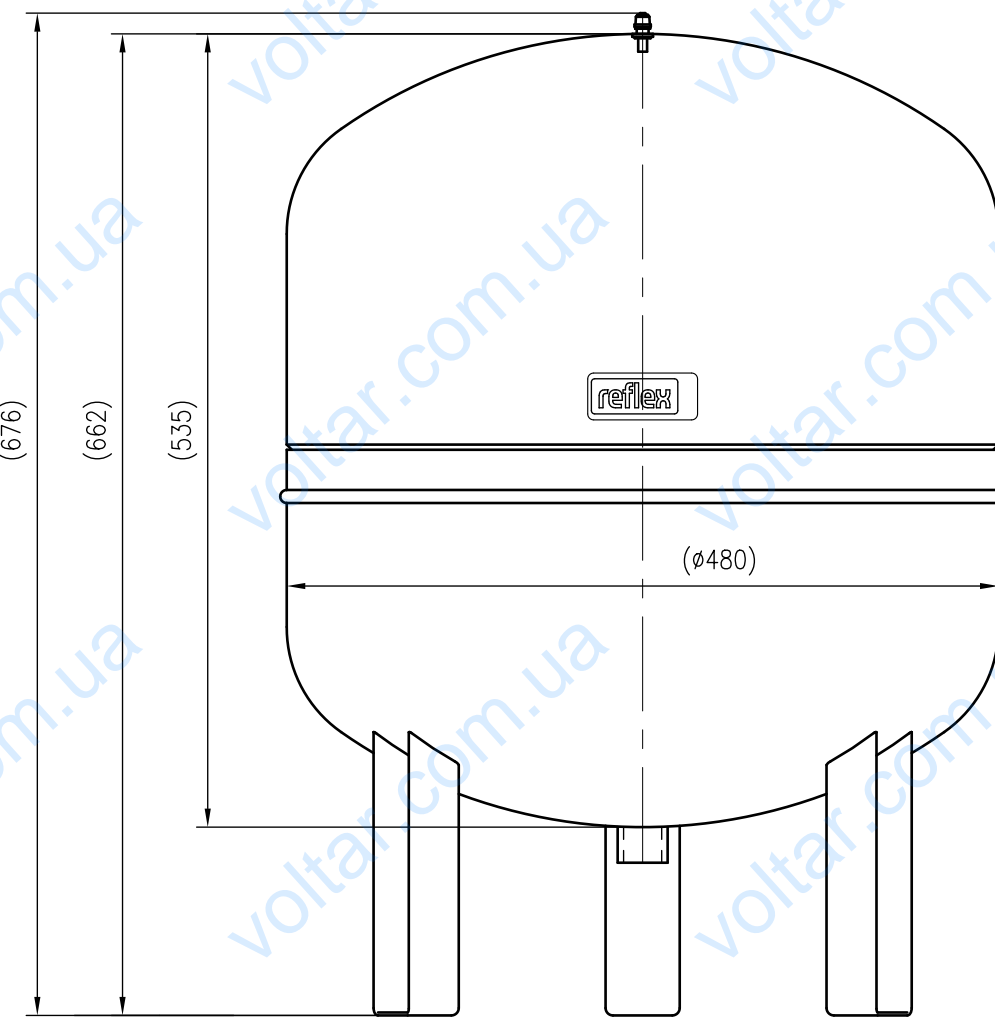

Side view

Front view

Isometric view

Top view

Unterliegt nicht dem Änderungsdienst/ Not subject to change management		Maßstab/ Scale: 1:5	Format/ Size: A2
Revision 29.04.2016	Refix DC 80 10bar – 7309700		