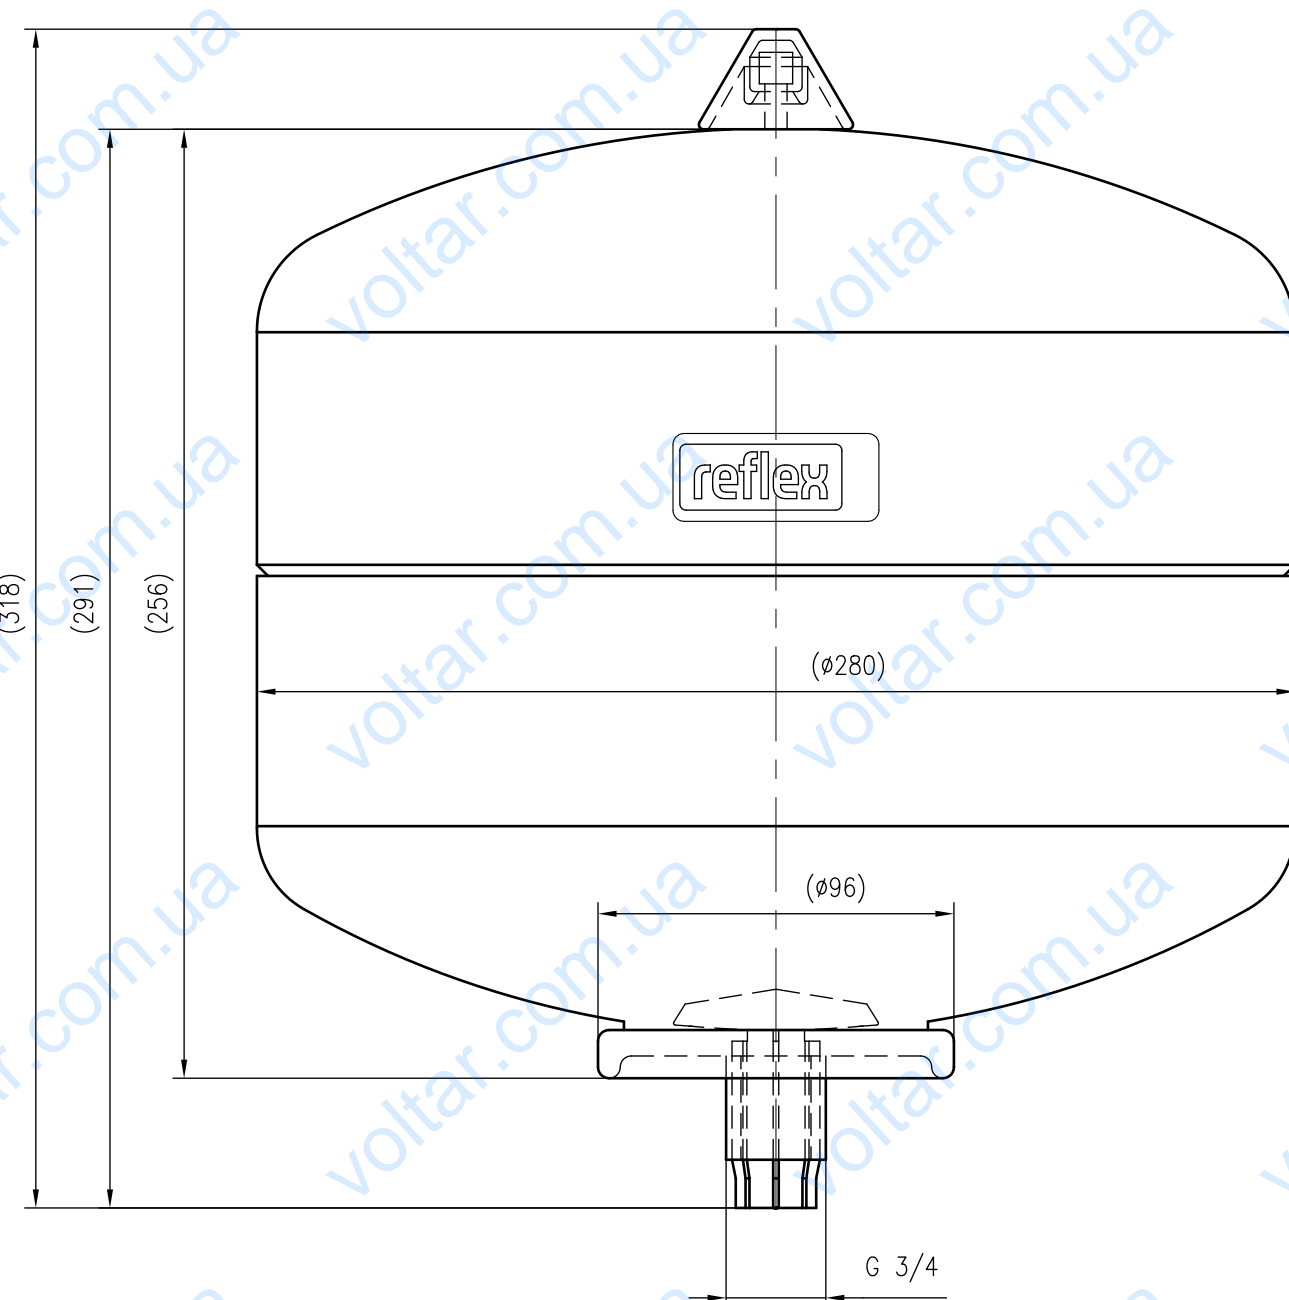

Side view

Front view

Isometric view

Top view

Unterliegt nicht dem Änderungsdienst/ Not subject to change management		Maßstab/ Scale: 1:2	Format/ Size: A2
Revision 19.04.2016	Refix DD 12 10bar green - 7308200		