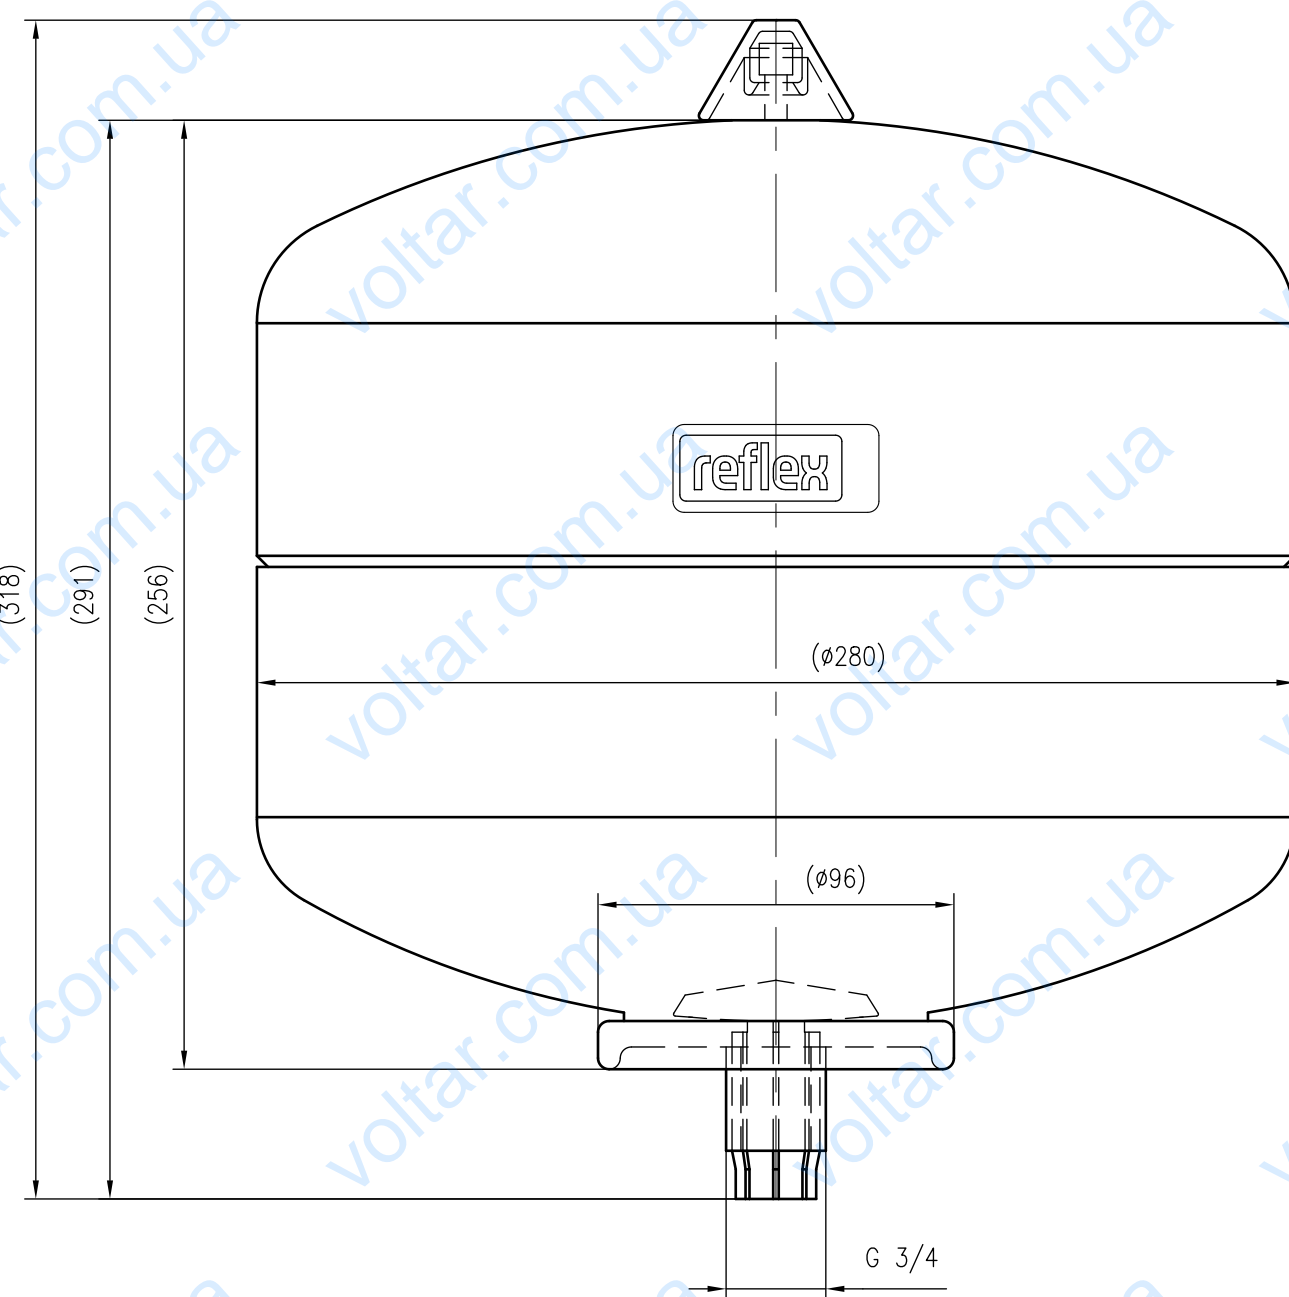

Side view

Front view

Isometric view

Top view

Unterliegt nicht dem Änderungsdienst/ Not subject to change management		Maßstab/ Scale: 1:2	Format/ Size: A2
Revision 19.04.2016	Refix DD 12 10bar white - 7307800		