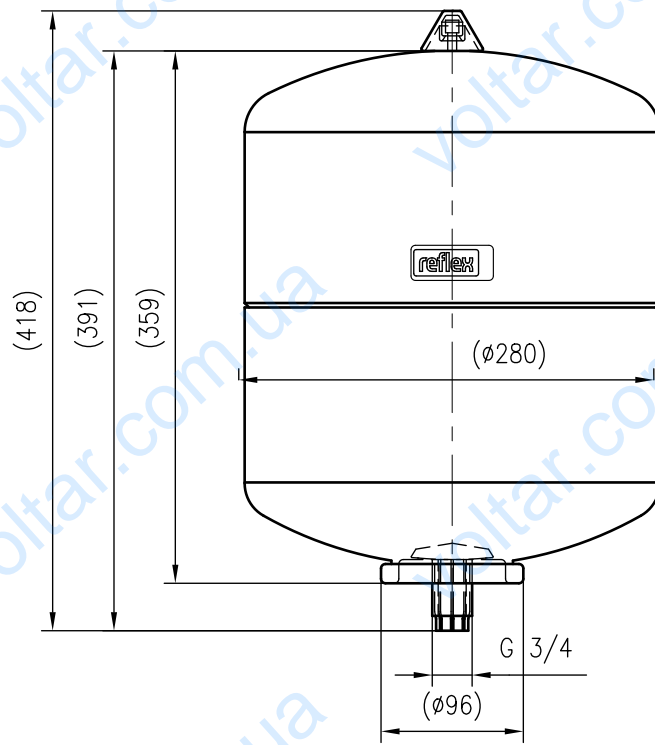

Side view

Front view

Isometric view

Top view

Unterliegt nicht dem Änderungsdienst/ Not subject to change management		Maßstab/ Scale: 1:5	Format/ Size: A3
Revision 04.05.2016	Refix DD 18 10bar green – 7308300		