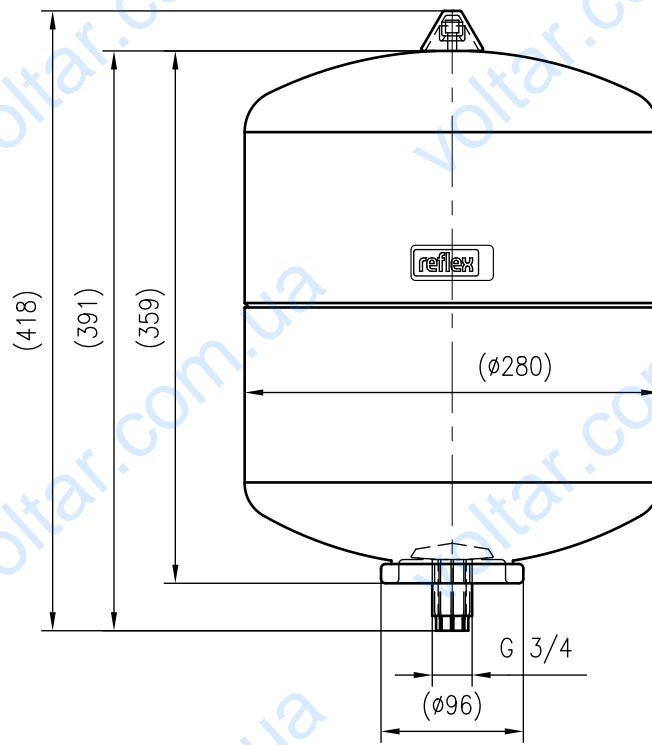

Side view

Front view

Isometric view

Top view

Unterliegt nicht dem Änderungsdienst/
Not subject to change management

Maßstab/
Scale: 1:5

Format/
Size: A3

Revision
04.05.2016

Refix DD 18 10bar white – 7307900

A3