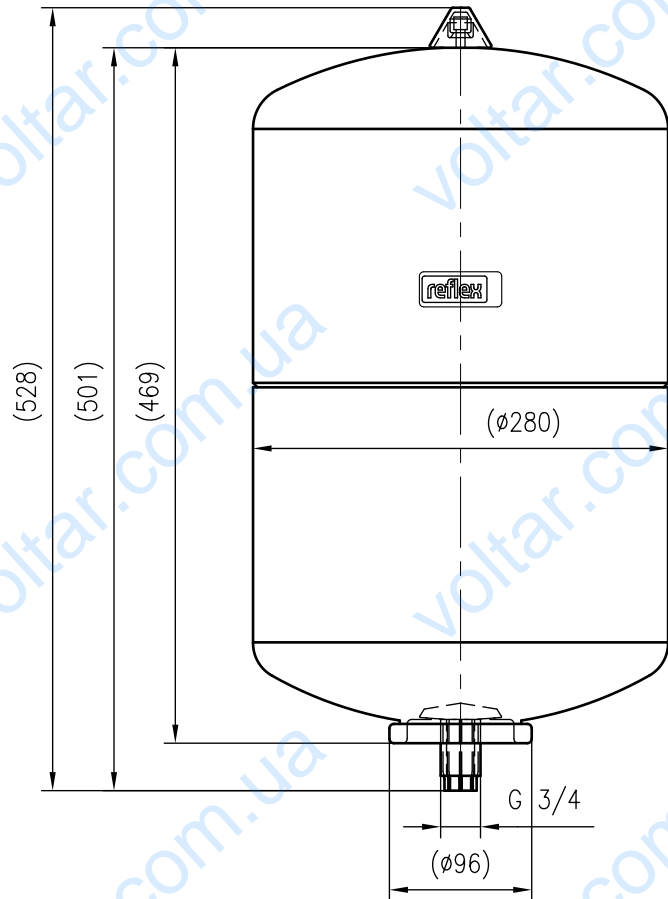

Side view

Front view

Isometric view

Top view

Unterliegt nicht dem Änderungsdienst/ Not subject to change management		Maßstab/ Scale: 1:5	Format/ Size: A3
Revision 04.05.2016	Refix DD 25 10bar green – 7308400		