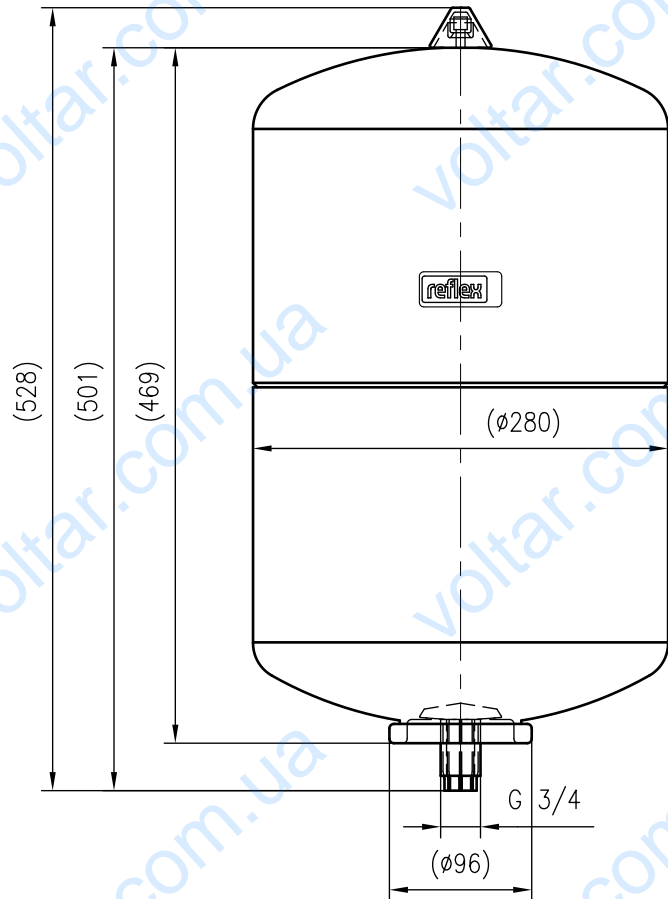

Side view

Front view

Isometric view

Top view

Unterliegt nicht dem Änderungsdienst/ Not subject to change management		Maßstab/ Scale: 1:5	Format/ Size: A3
Revision 04.05.2016	Refix DD 25 10bar white – 7380400		