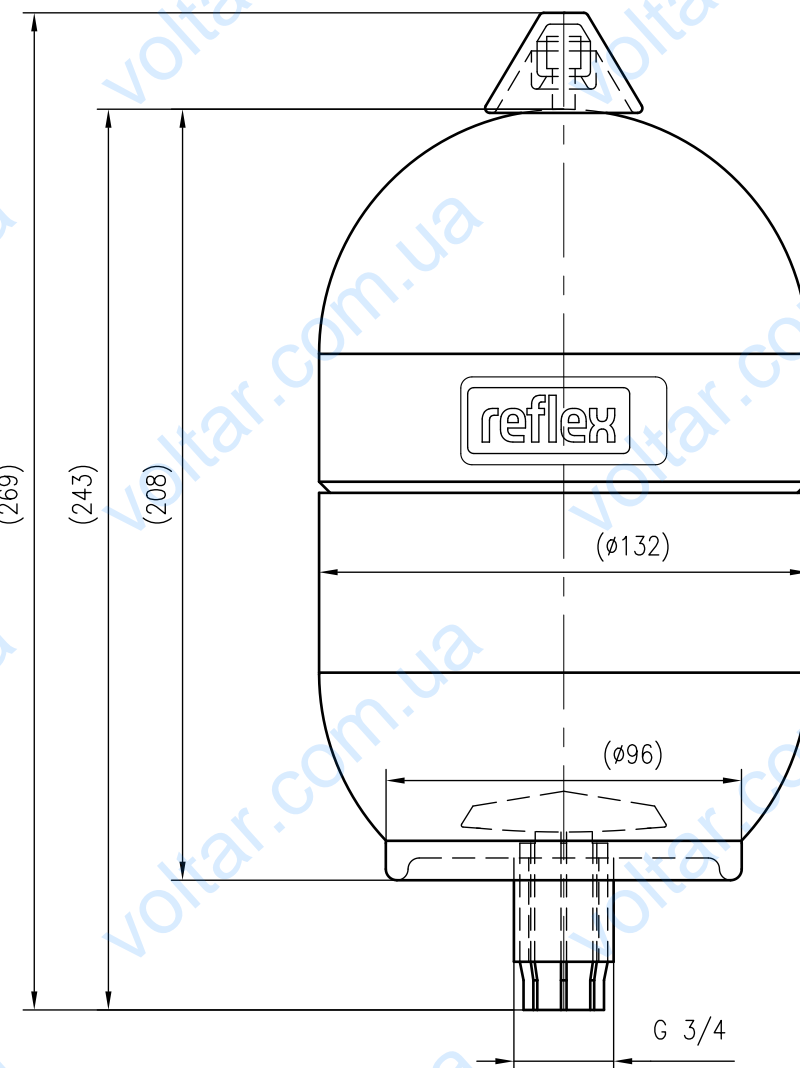

Side view

Front view

Isometric view

Top view

Unterliegt nicht dem Änderungsdienst/ Not subject to change management		Maßstab/ Scale: 1:2	Format/ Size: A2
Revision 19.04.2016	Refix DD 2 10bar green – 7381500		