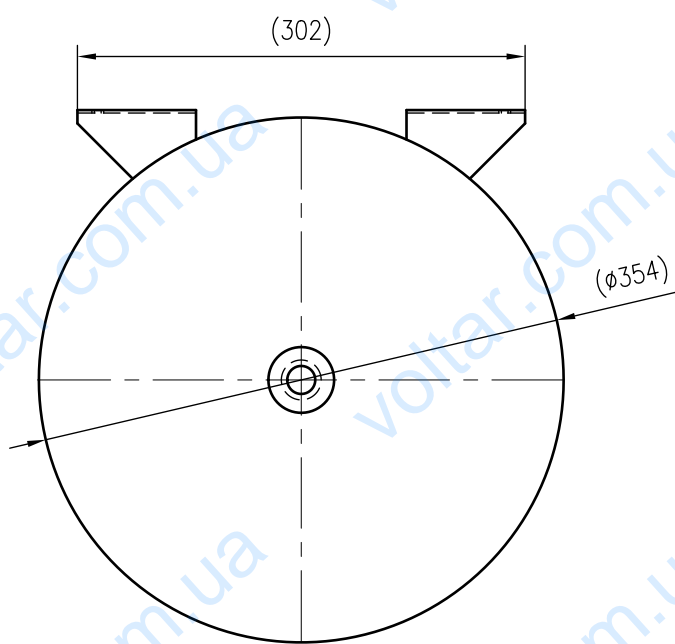

Side view

Front view

Isometric view

Top view

Unterliegt nicht dem Änderungsdienst/ Not subject to change management		Maßstab/ Scale: 1:5	Format/ Size: A3
Revision 04.05.2016	Refix DD 33 10bar green – 7380700		