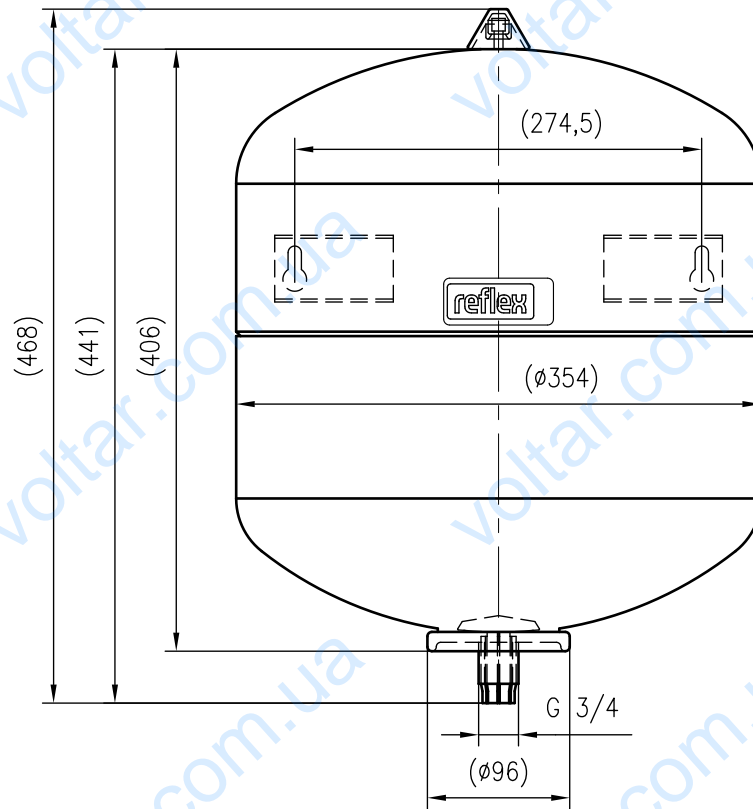

Side view

Front view

Isometric view

Top view

Unterliegt nicht dem Änderungsdienst/ Not subject to change management		Maßstab/ Scale: 1:5	Format/ Size: A3
Revision 04.05.2016	Refix DD 33 10bar green – 7380700		