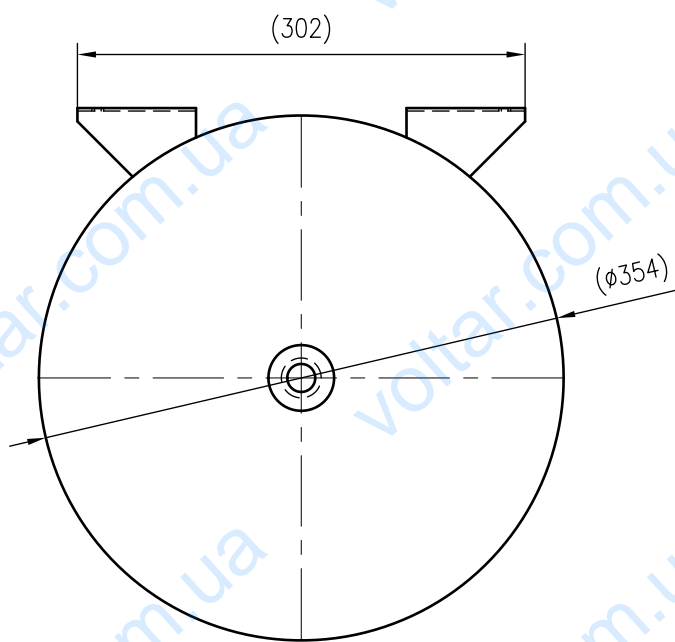

Side view

Front view

Isometric view

Top view

Unterliegt nicht dem Änderungsdienst/ Not subject to change management		Maßstab/ Scale: 1:5	Format/ Size: A3
Revision 04.05.2016	Refix DD 33 10bar white – 7380800		