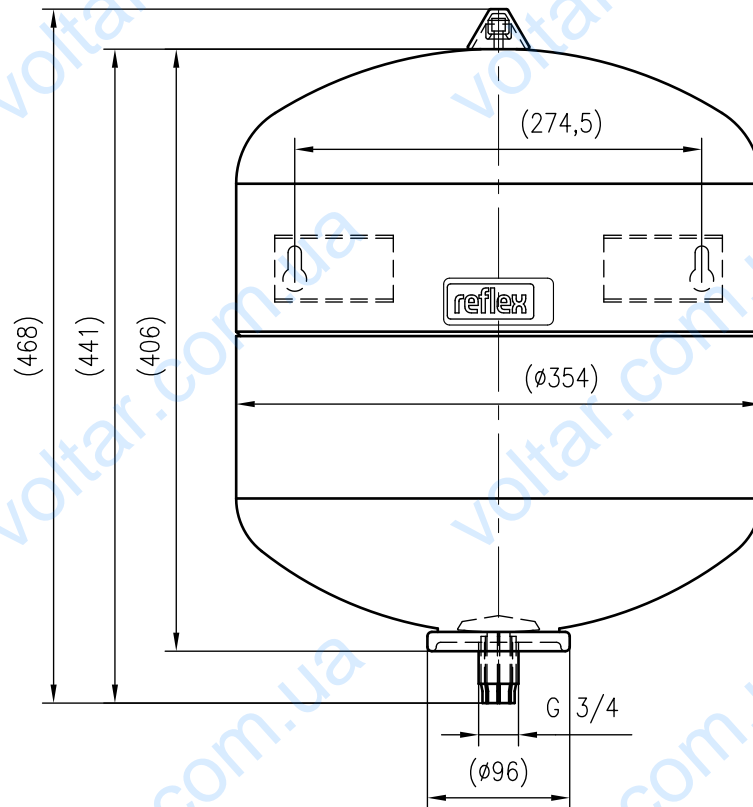

Side view

Front view

Isometric view

Top view

Unterliegt nicht dem Änderungsdienst/ Not subject to change management		Maßstab/ Scale: 1:5	Format/ Size: A3
Revision 04.05.2016	Refix DD 33 10bar white – 7380800		