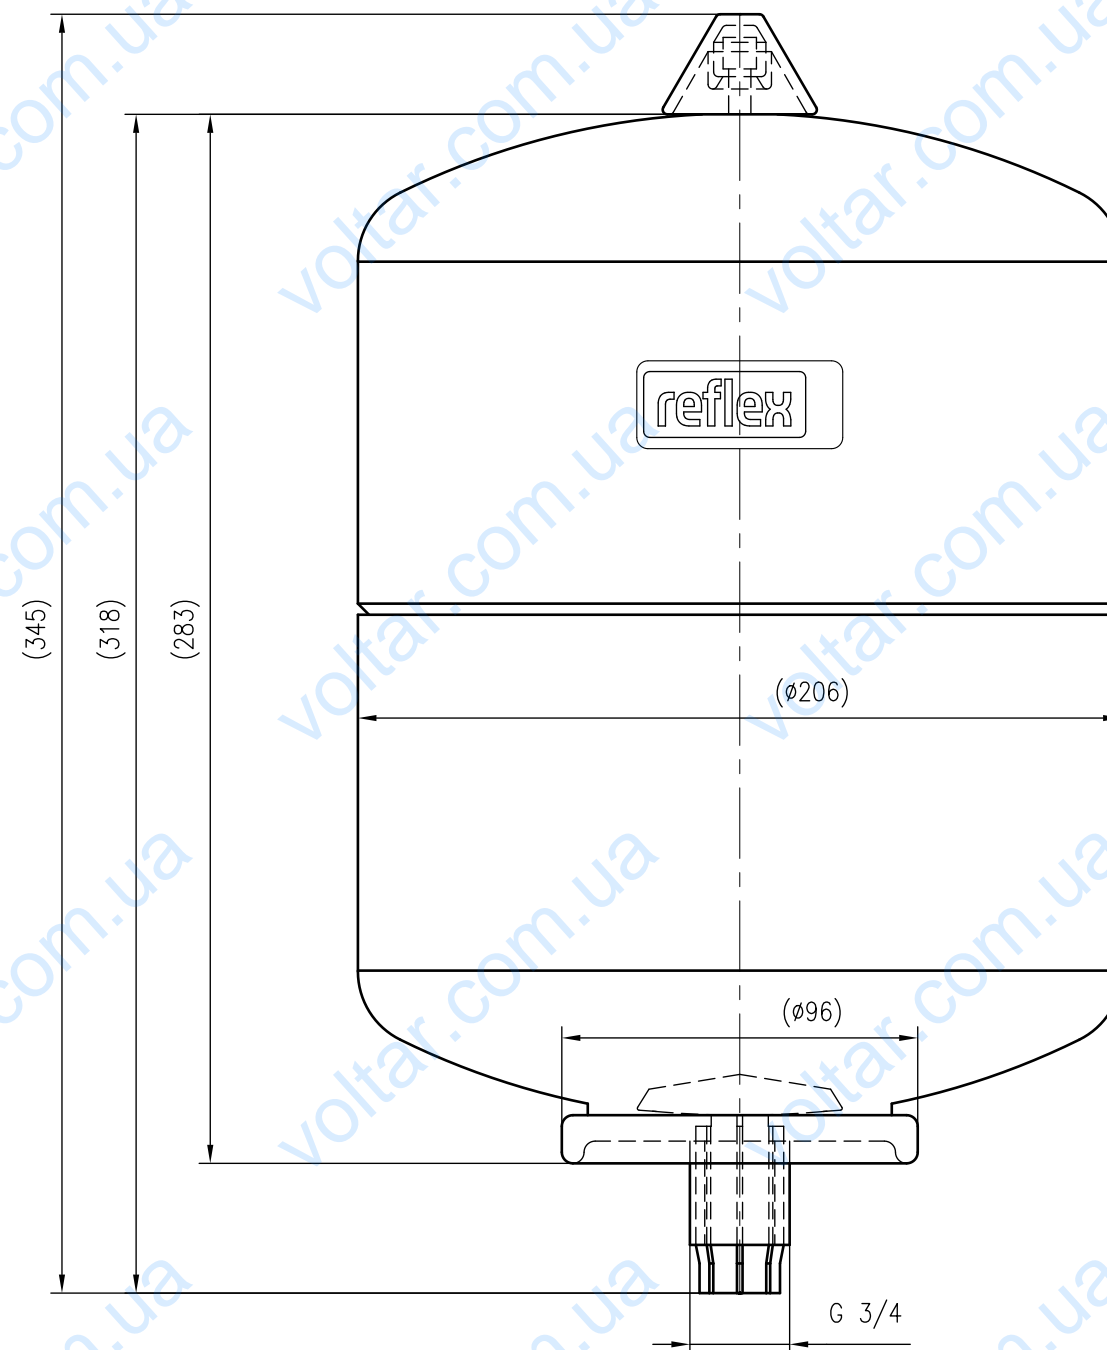

Side view

Front view

Isometric view

Top view

Unterliegt nicht dem Änderungsdienst/ Not subject to change management		Maßstab/ Scale: 1:2	Format/ Size: A2
Revision 19.04.2016	Refix DD 8 10bar green – 7308000		