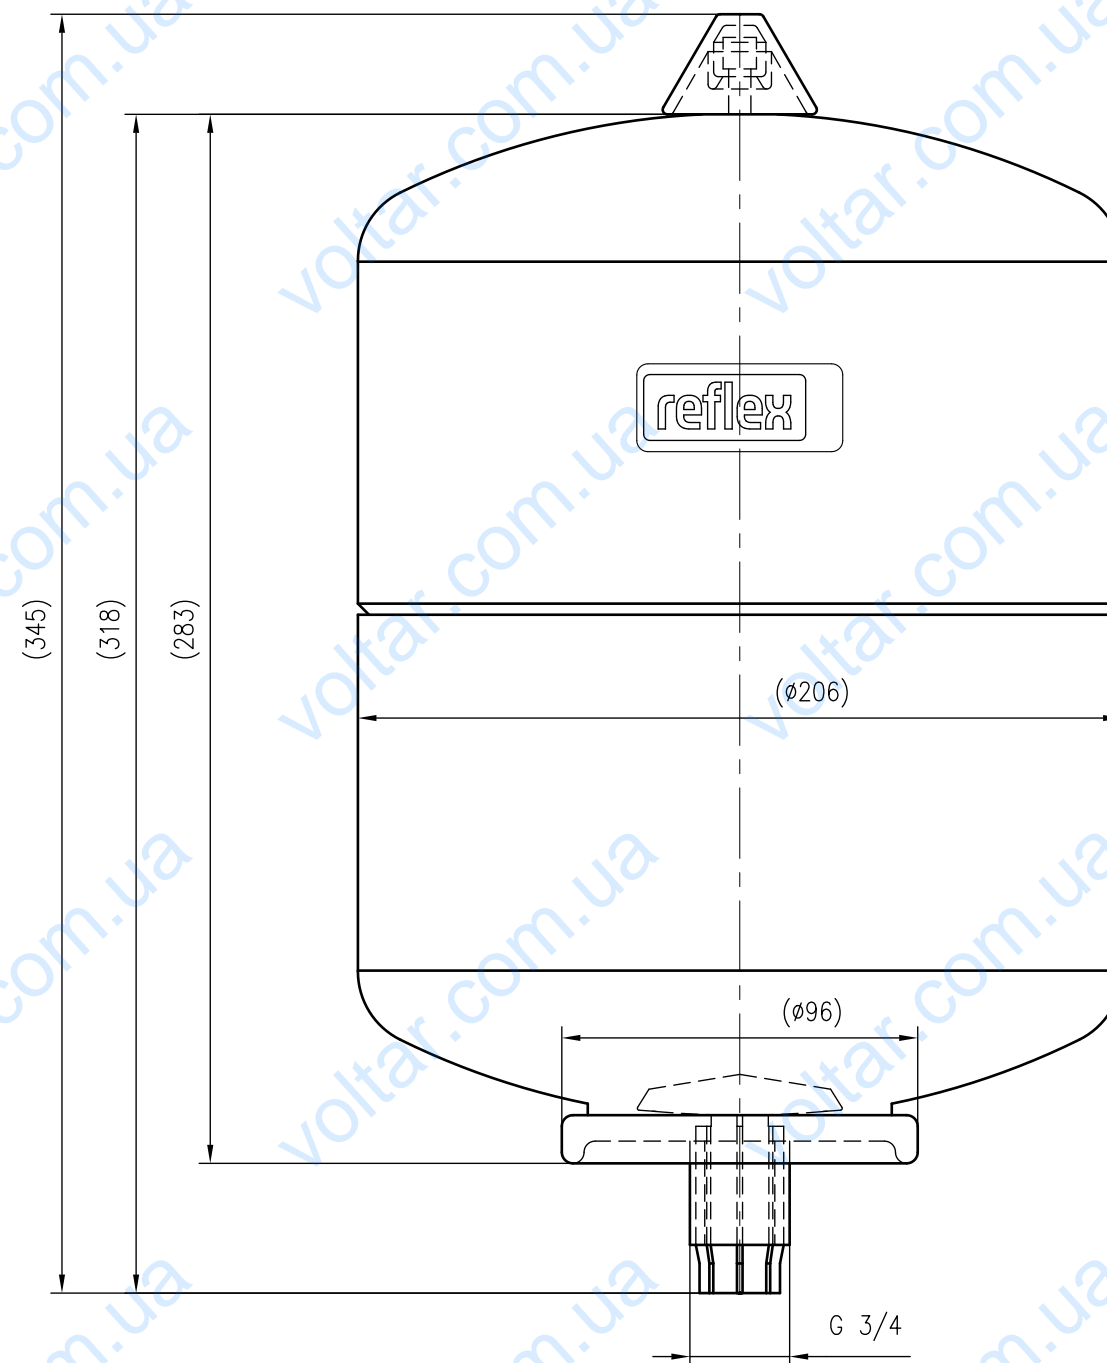

Side view

Front view

Isometric view

Top view

Unterliegt nicht dem Änderungsdienst/ Not subject to change management		Maßstab/ Scale: 1:2	Format/ Size: A2
Revision 19.04.2016	Refix DD 8 10bar white – 7307700		