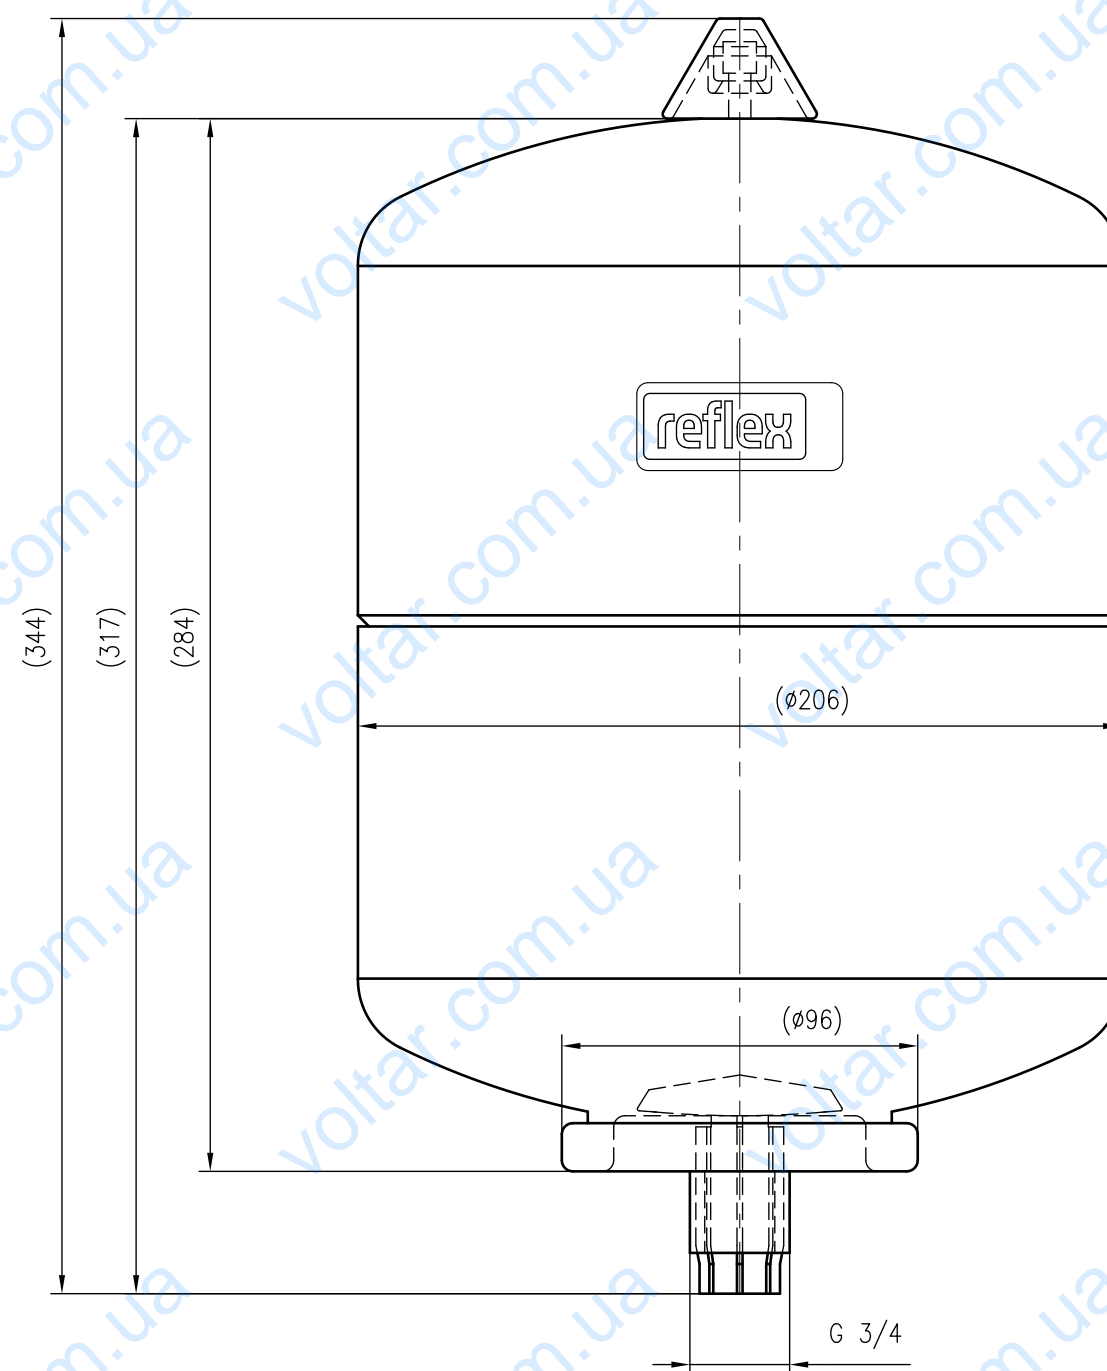

Side view

Front view

Isometric view

Top view

Unterliegt nicht dem Änderungsdienst/ Not subject to change management		Maßstab/ Scale: 1:2	Format/ Size: A2
Revision 04.05.2016	Refix DD 8 25bar green – 7290200		