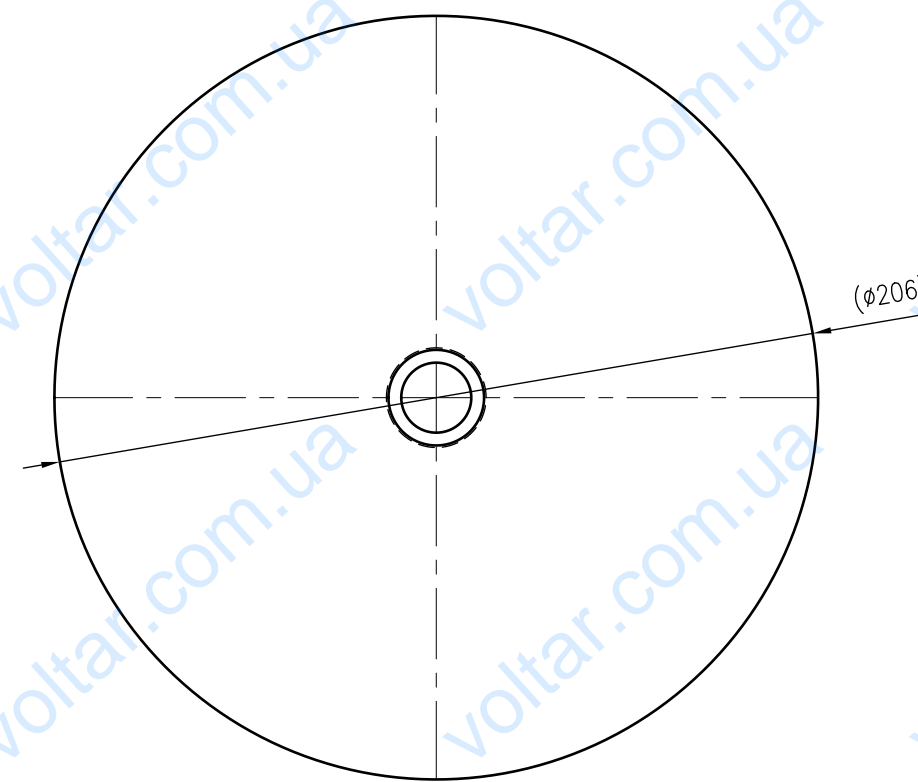

Side view

Front view

Isometric view

Top view

Unterliegt nicht dem Änderungsdienst/ Not subject to change management		Maßstab/ Scale: 1:2	Format/ Size: A2
Revision 04.05.2016	Reflex DD 8 25bar white – 7290300		