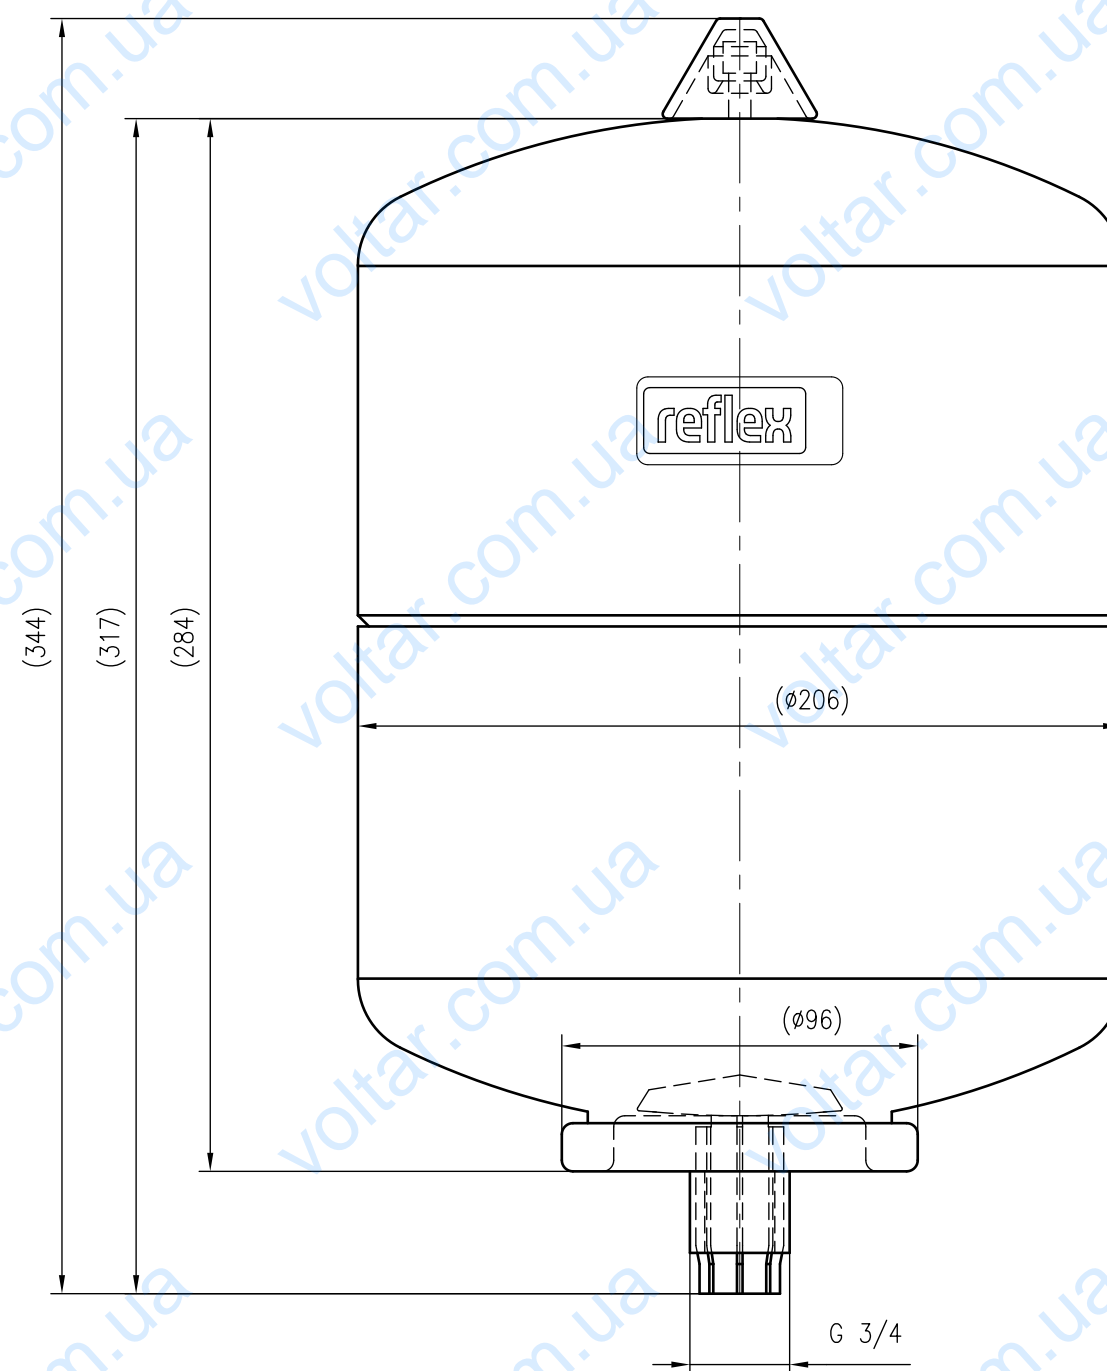

Side view

Front view

Isometric view

Top view

Unterliegt nicht dem Änderungsdienst/ Not subject to change management		Maßstab/ Scale: 1:2	Format/ Size: A2
Revision 04.05.2016	Reflex DD 8 25bar white – 7290300		