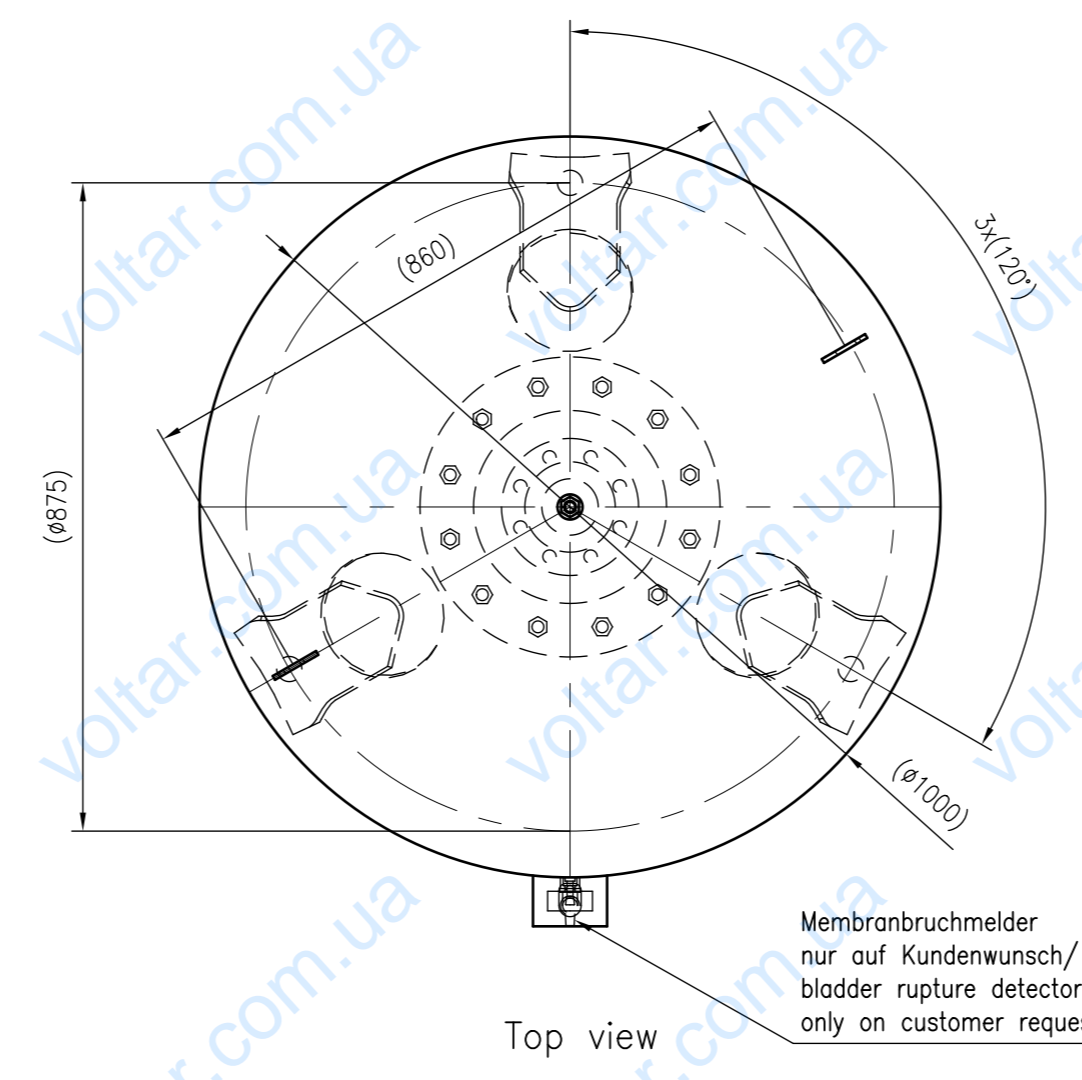

Side view

Front view

Isometric view

Top view

Unterliegt nicht dem Änderungsdienst/ Not subject to change management		Maßstab/ Scale: 1:10	Format/ Size: A1
Revision 17.08.2017	Reflex DE 1000 (1000mm) 10bar - 7311405		