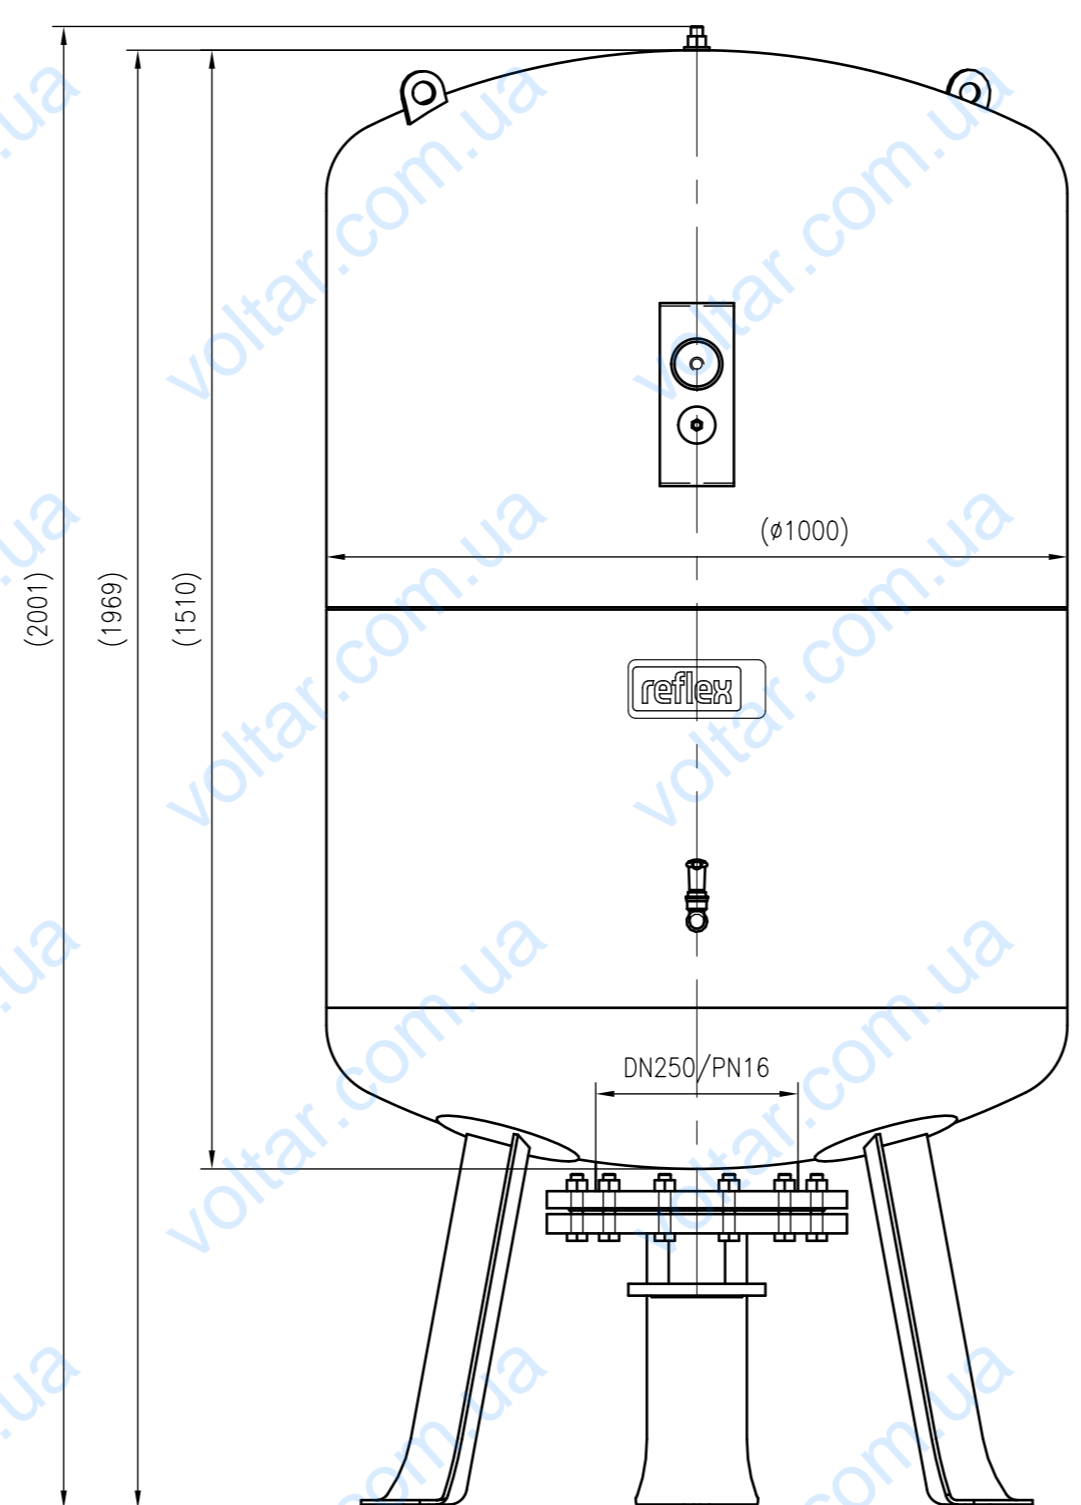

Side view

Front view

Isometric view

Top view

Unterliegt nicht dem Änderungsdienst/ Not subject to change management		Maßstab/ Scale: 1:10	Format/ Size: A1
Revision 17.08.2017	Reflex DE 1000 (1000mm) 10bar - 7311405		