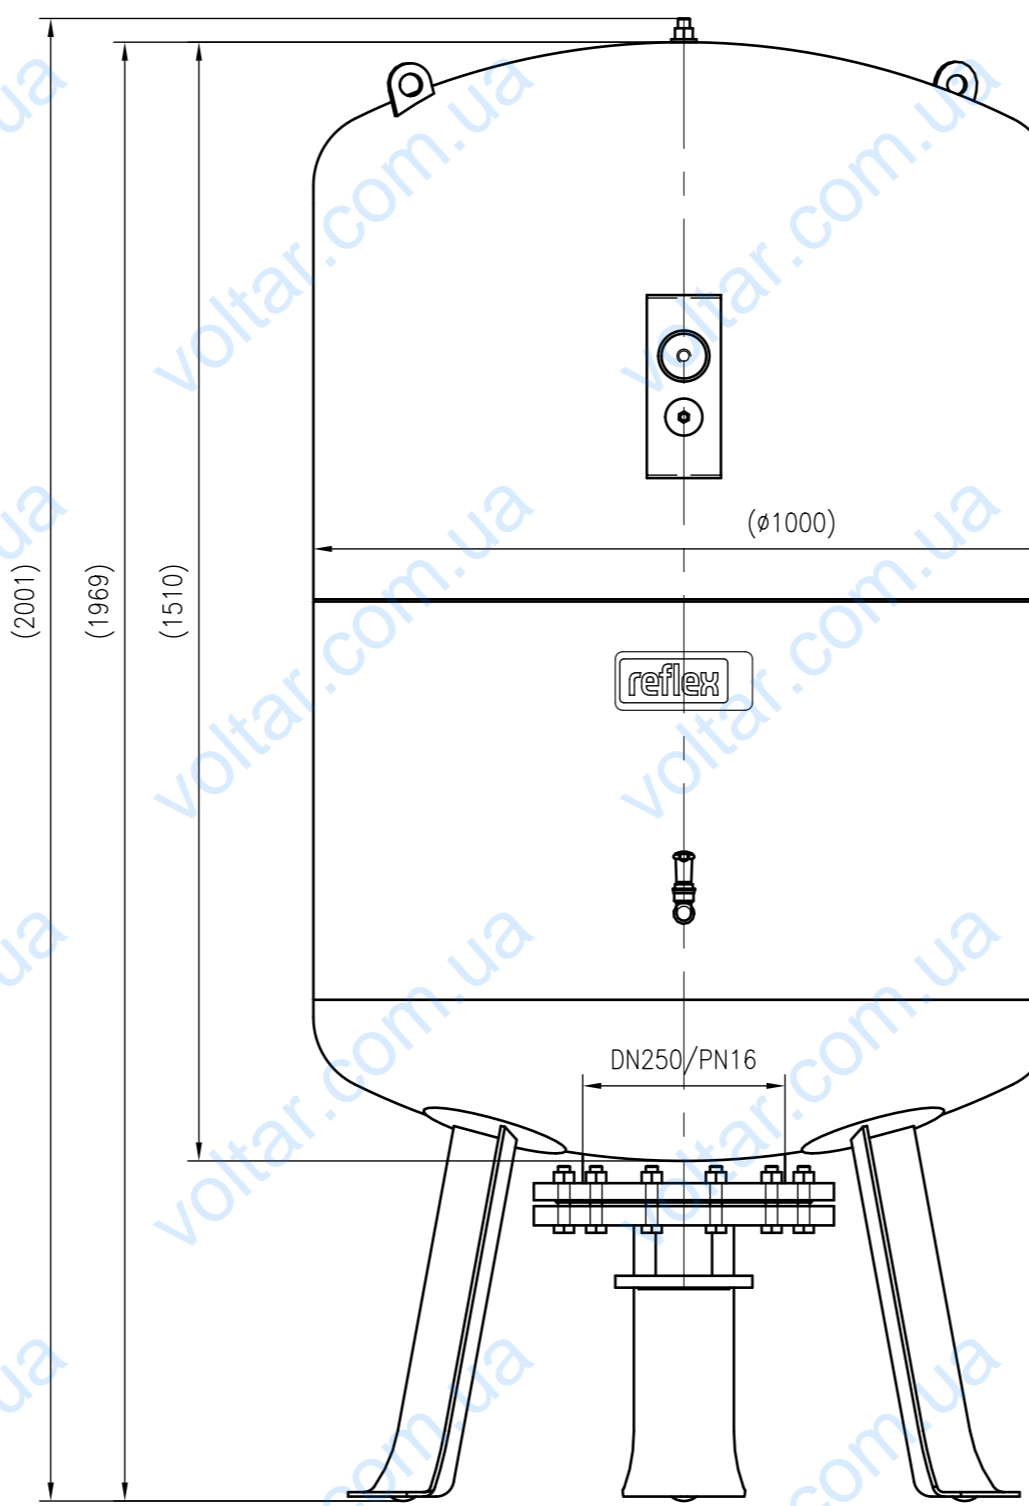

Side view

Front view

Isometric view

Top view

**reflex**

Unterliegt nicht dem Änderungsdienst/ Not subject to change management		Maßstab/ Scale: 1:10	Format/ Size: A1
Revision 17.08.2017	Reflex DE 1000 (1000mm) 16bar - 7312805		