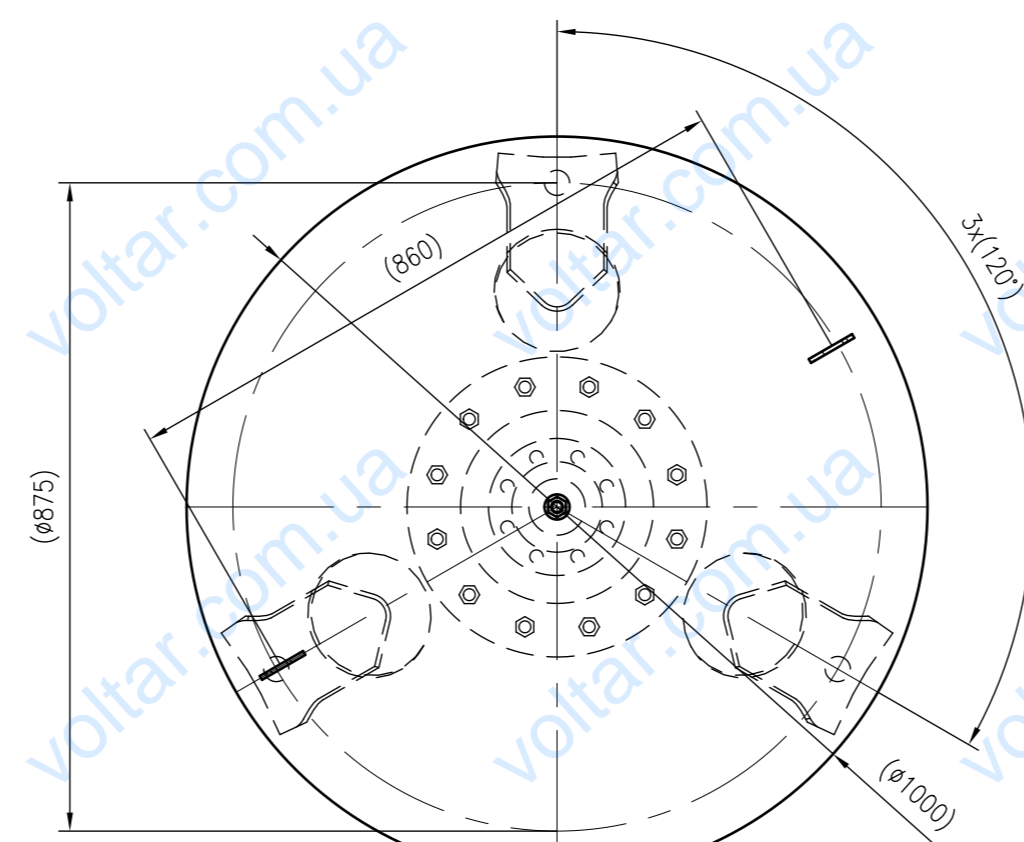

Side view

Front view

Isometric view

Top view

**reflex**

Unterliegt nicht dem Änderungsdienst/ Not subject to change management		Maßstab/ Scale: 1:10	Format/ Size: A1
Revision 17.08.2017	Reflex DE 1000 (1000mm) 16bar - 7312805		