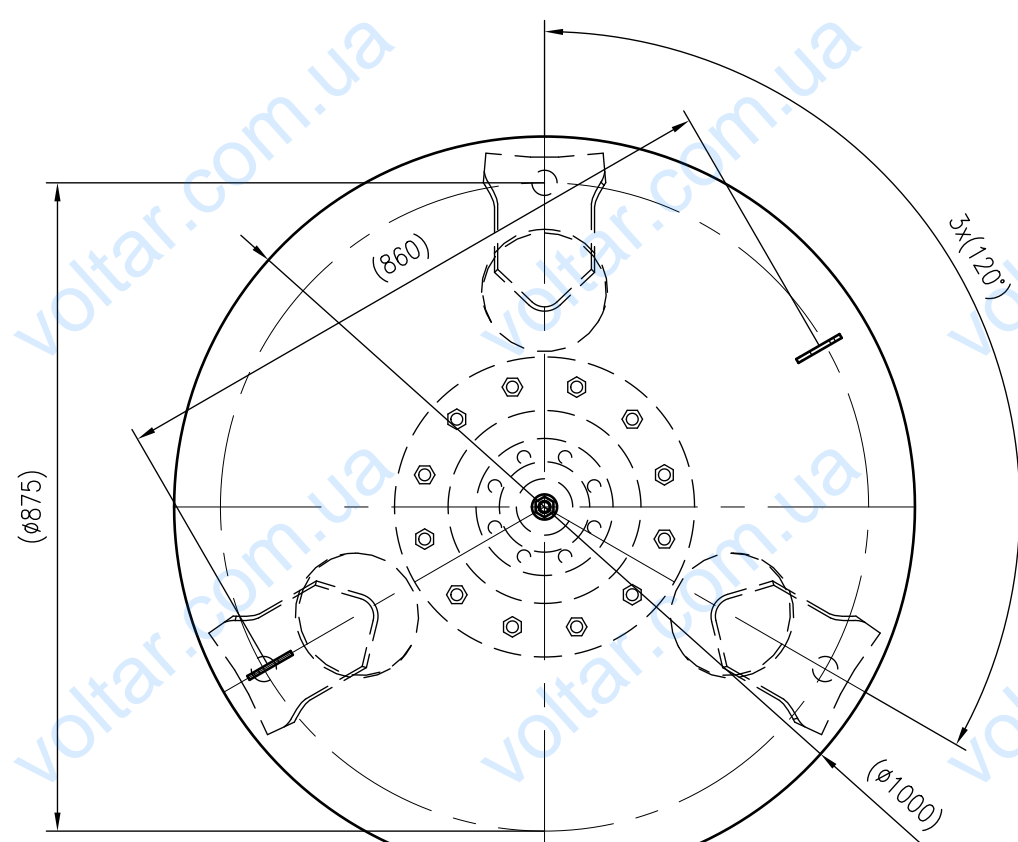

Side view

Front view

Isometric view

Top view

Membranbruchmelder
nur auf Kundenwunsch/
bladder rupture detector
only on customer request

Unterliegt nicht dem Änderungsdienst/ Not subject to change management		Maßstab/ Scale: 1:10	Format/ Size: A1
Revision 17.08.2017	Reflex DE 1000 (1000mm) 25bar - 7322200		