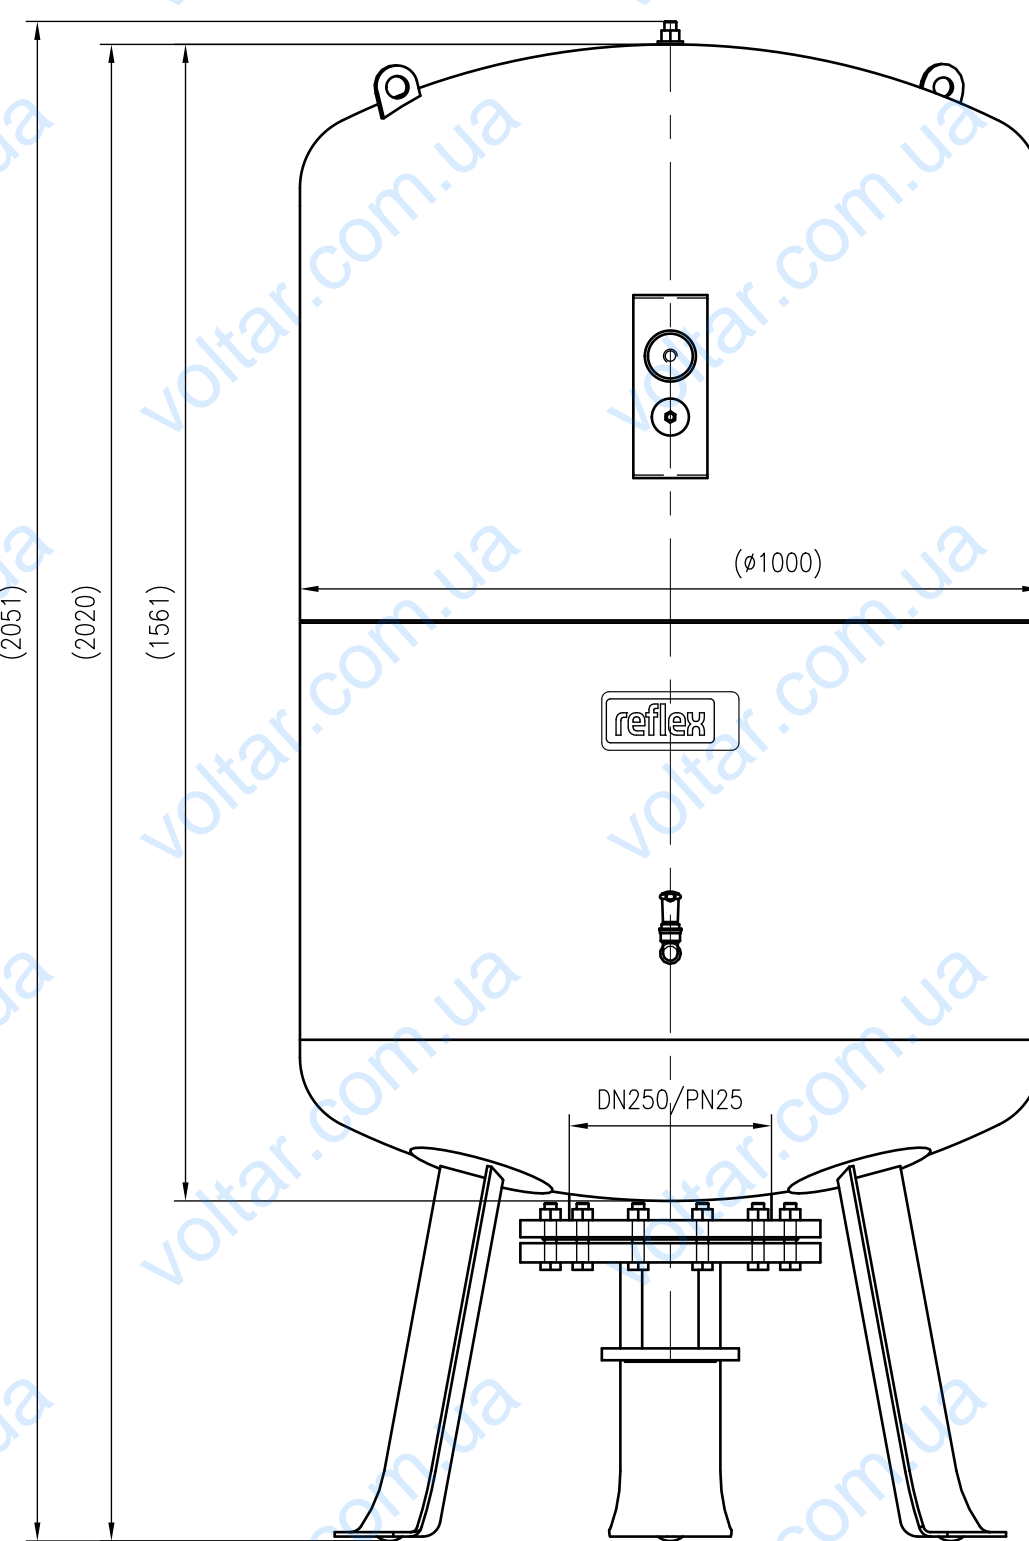

Side view

Front view

Isometric view

Top view

Membranbruchmelder
nur auf Kundenwunsch/
bladder rupture detector
only on customer request

Unterliegt nicht dem Änderungsdienst/ Not subject to change management		Maßstab/ Scale: 1:10	Format/ Size: A1
Revision 17.08.2017	Reflex DE 1000 (1000mm) 25bar - 7322200		