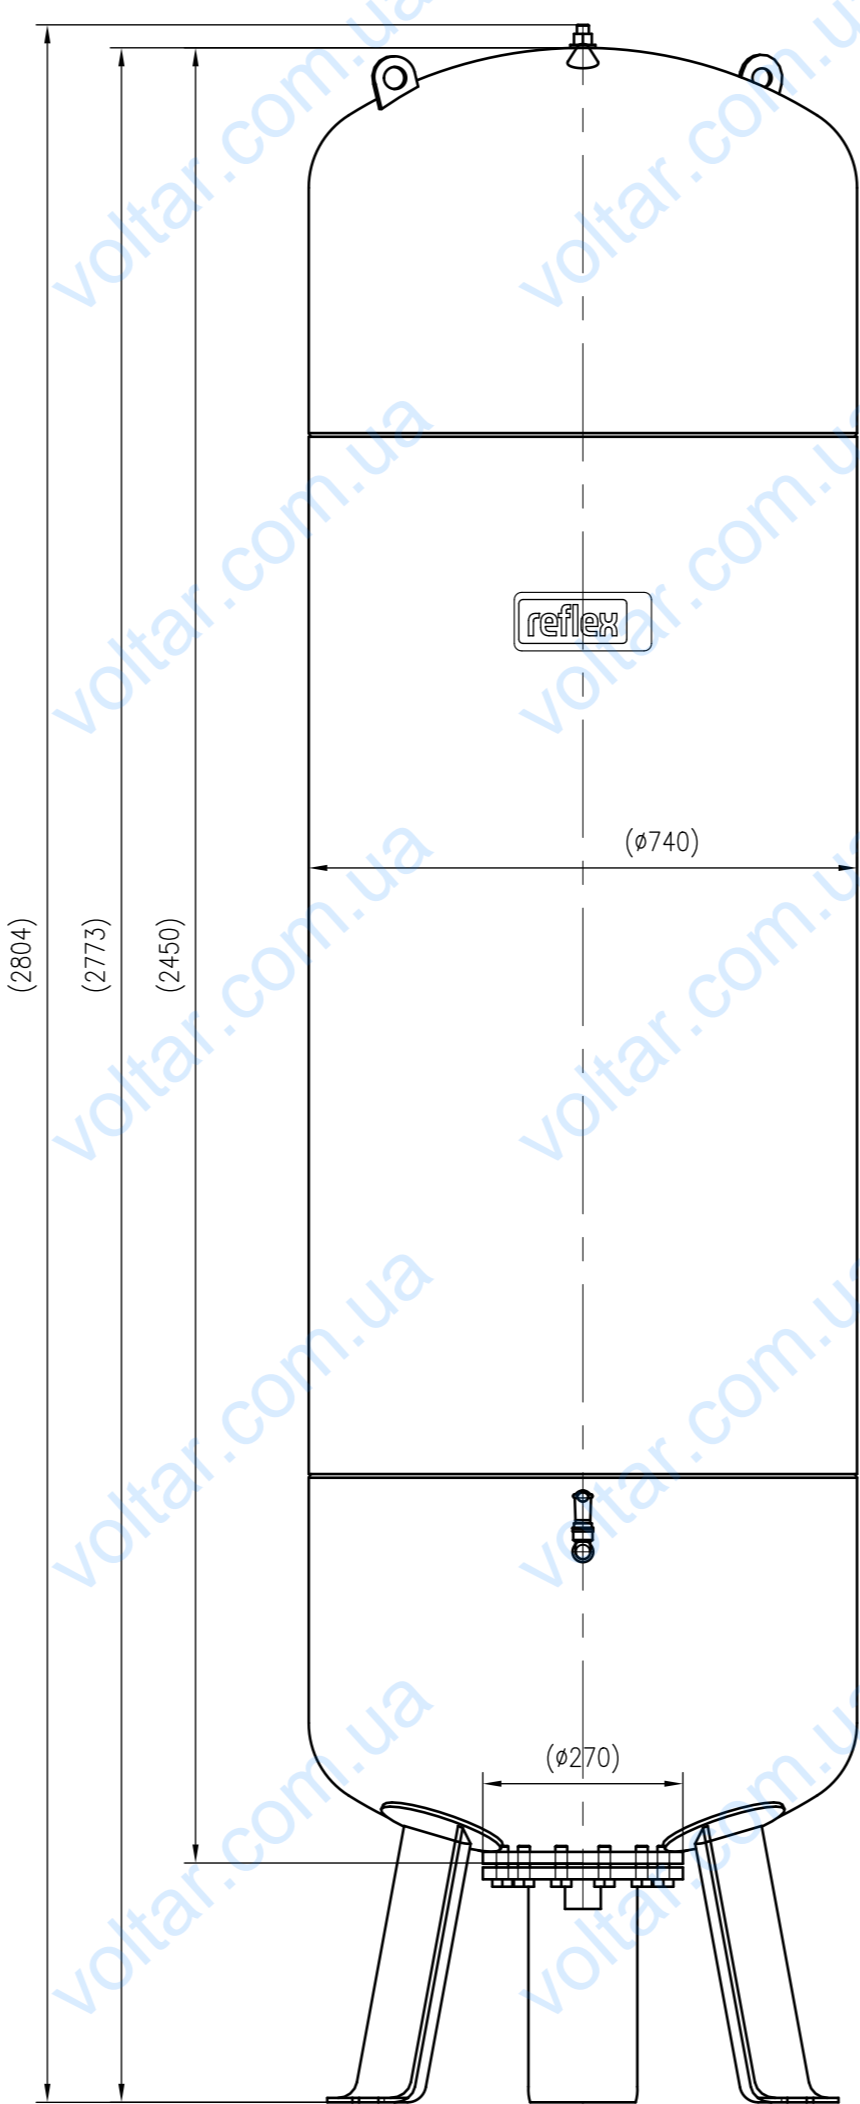

Side view

Front view

Isometric view

Top view

Unterliegt nicht dem Änderungsdienst/ Not subject to change management		Maßstab/ Scale: 1:10	Format/ Size: A1
Revision 16.06.2016	Refix DE 1000 (740mm) 10bar – 7306970		