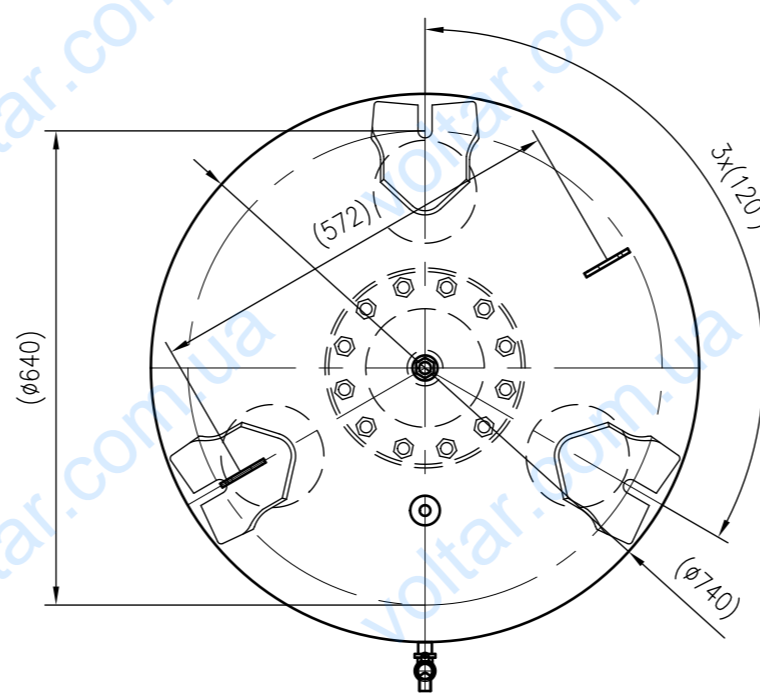

Side view

Front view

Isometric view

Top view

Unterliegt nicht dem Änderungsdienst/ Not subject to change management		Maßstab/ Scale: 1:10	Format/ Size: A1
Revision 16.06.2016	Refix DE 1000 (740mm) 10bar – 7306970		