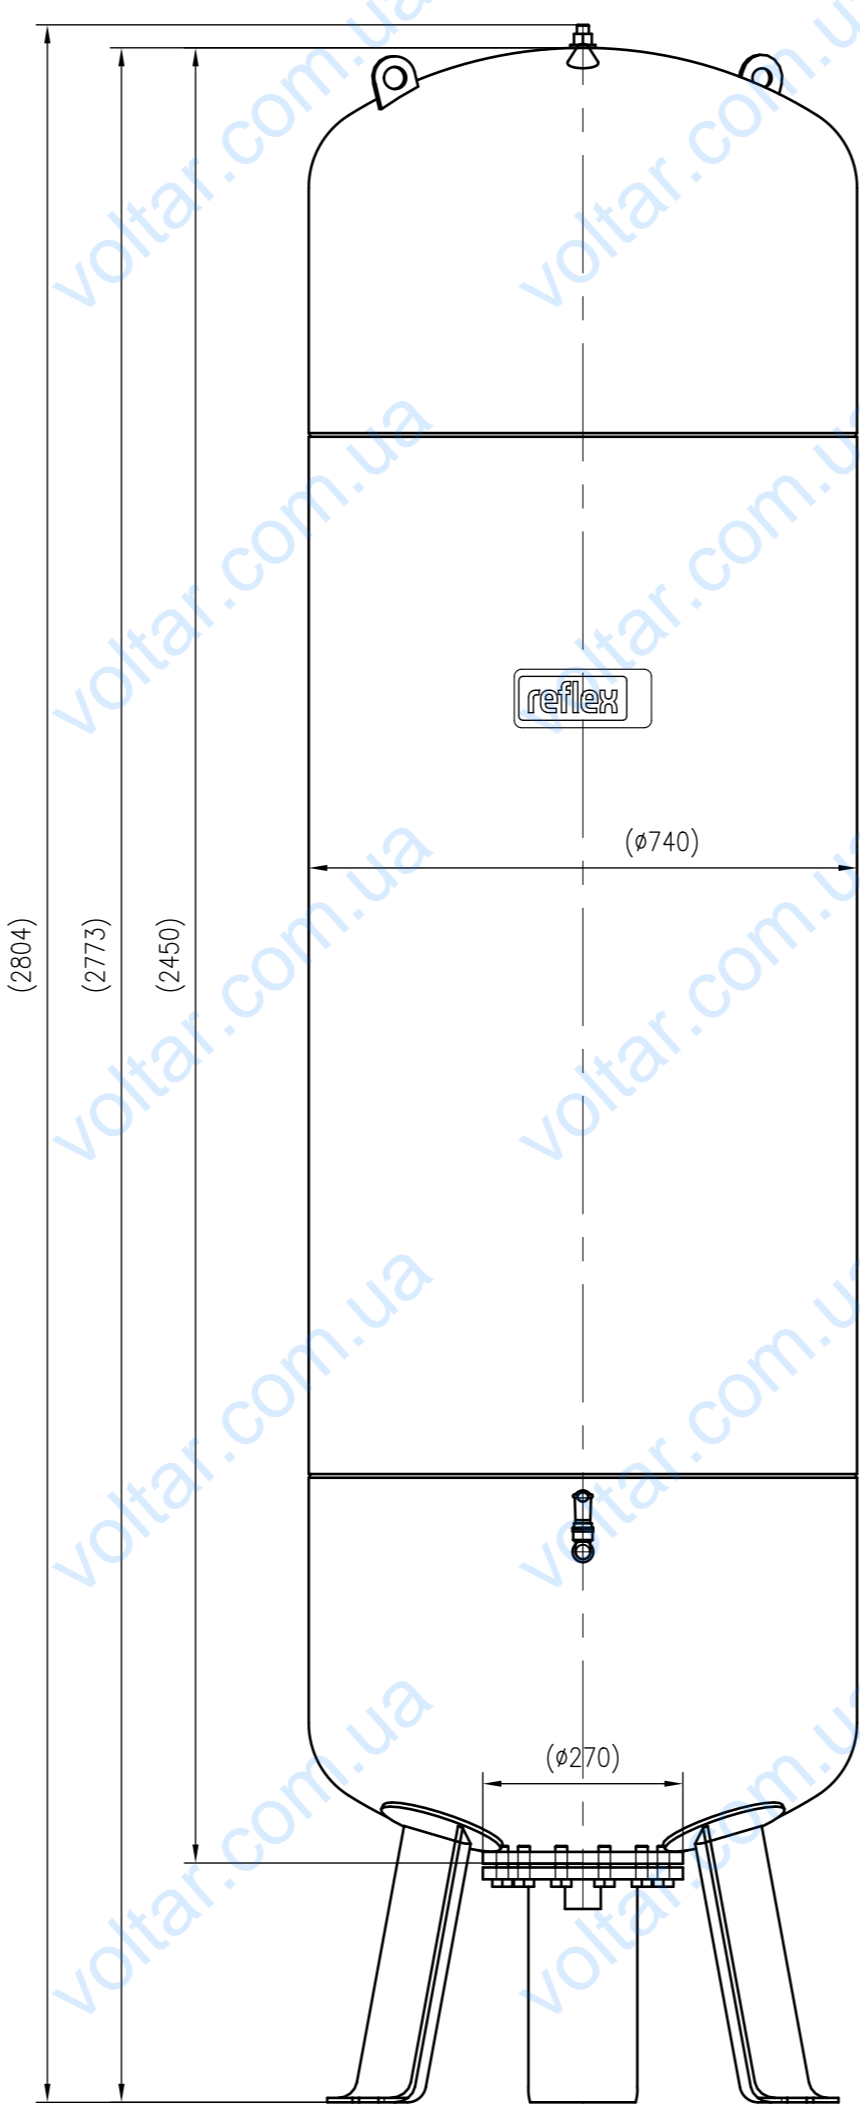

Side view

Front view

Isometric view

Top view

Unterliegt nicht dem Änderungsdienst/ Not subject to change management		Maßstab/ Scale: 1:10	Format/ Size: A1
Revision 16.06.2016	Refix DE 1000 (740mm) 16bar – 7348680		