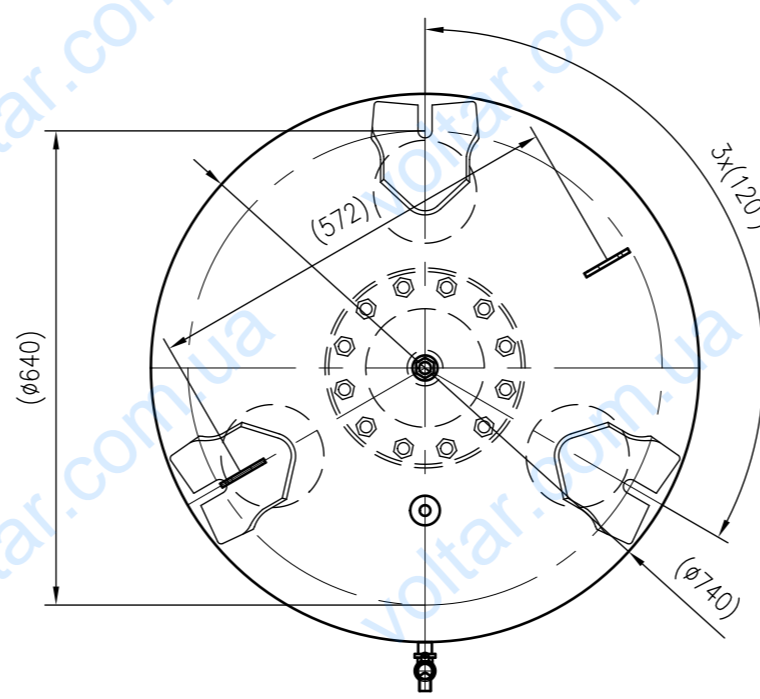

Side view

Front view

Isometric view

Top view

Unterliegt nicht dem Änderungsdienst/ Not subject to change management		Maßstab/ Scale: 1:10	Format/ Size: A1
Revision 16.06.2016	Refix DE 1000 (740mm) 16bar – 7348680		