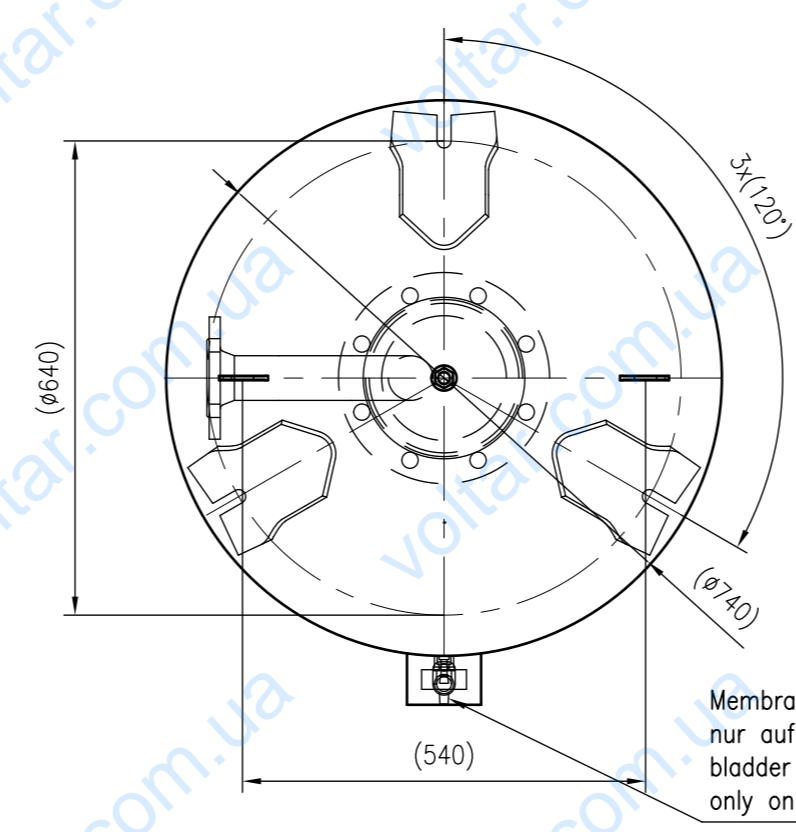

Side view

Front view

Isometric view

Top view

Unterliegt nicht dem Änderungsdienst/ Not subject to change management		Maßstab/ Scale: 1:10	Format/ Size: A1
Revision 04.05.2016	Refix DE 1000 (750mm) 25bar – 7321000		