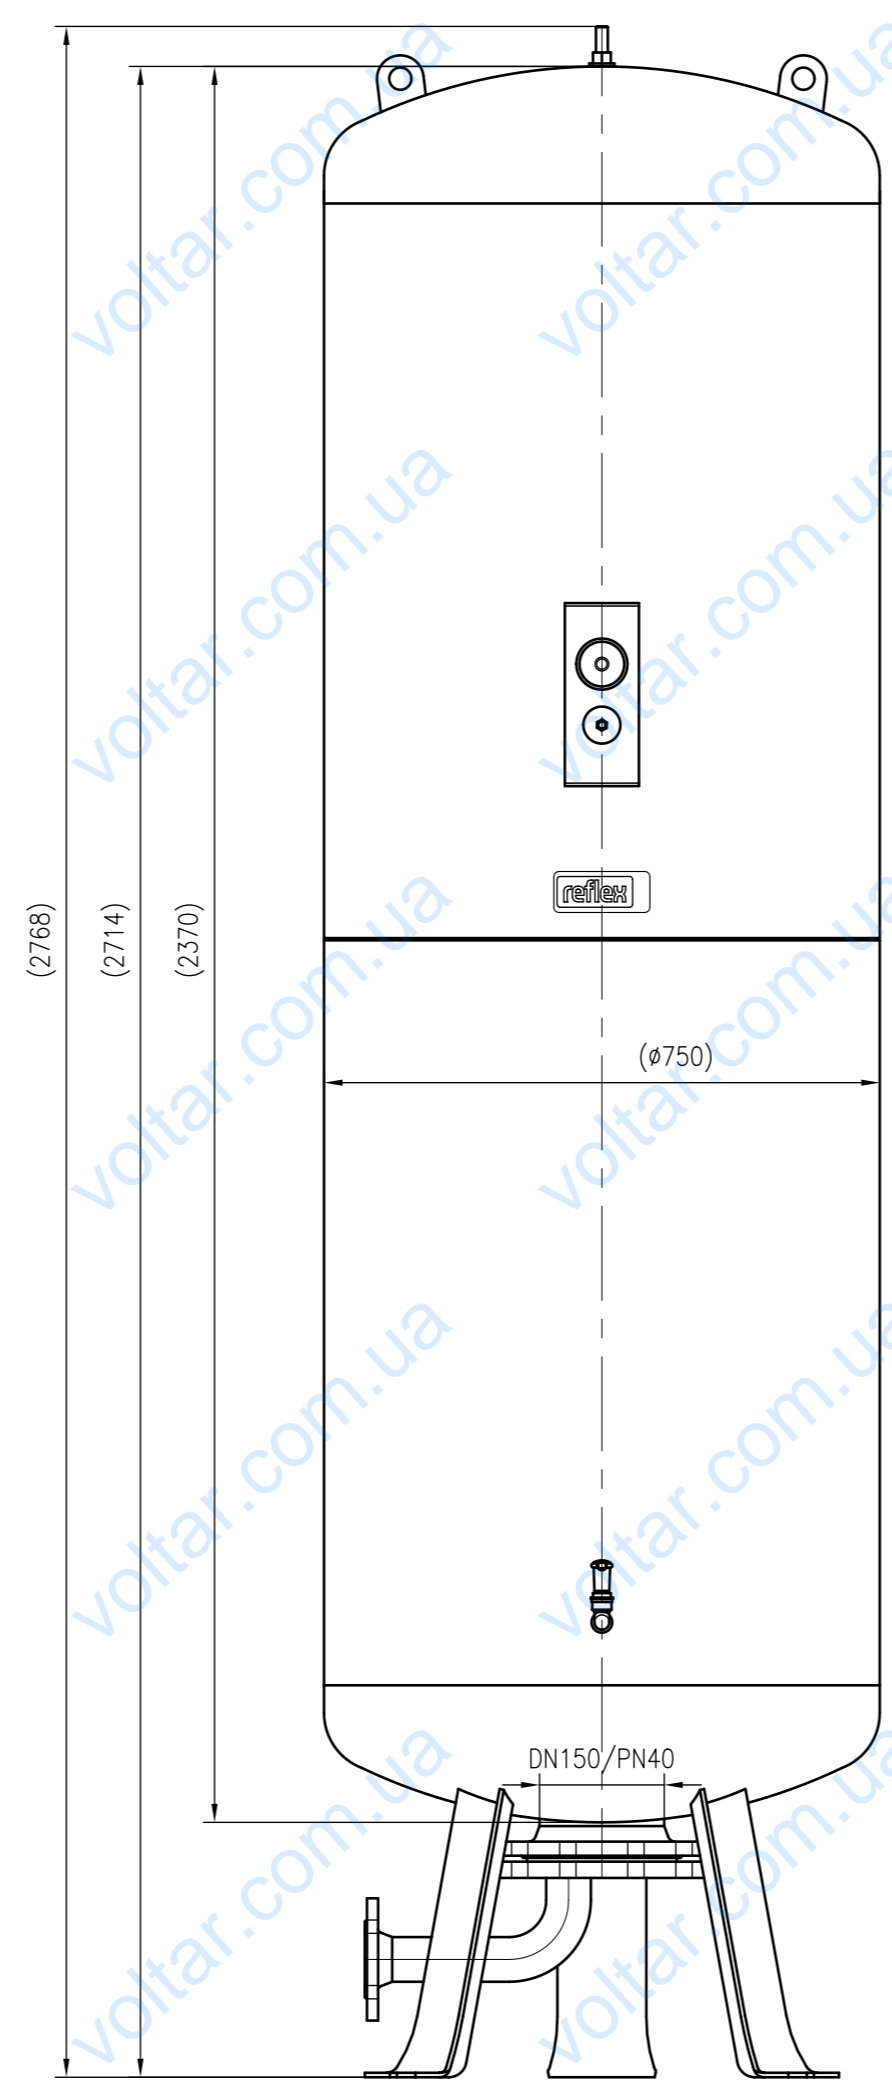

Side view

Front view

Isometric view

Top view

Unterliegt nicht dem Änderungsdienst/ Not subject to change management		Maßstab/ Scale: 1:10	Format/ Size: A1
Revision 04.05.2016	Refix DE 1000 (750mm) 25bar – 7321000		