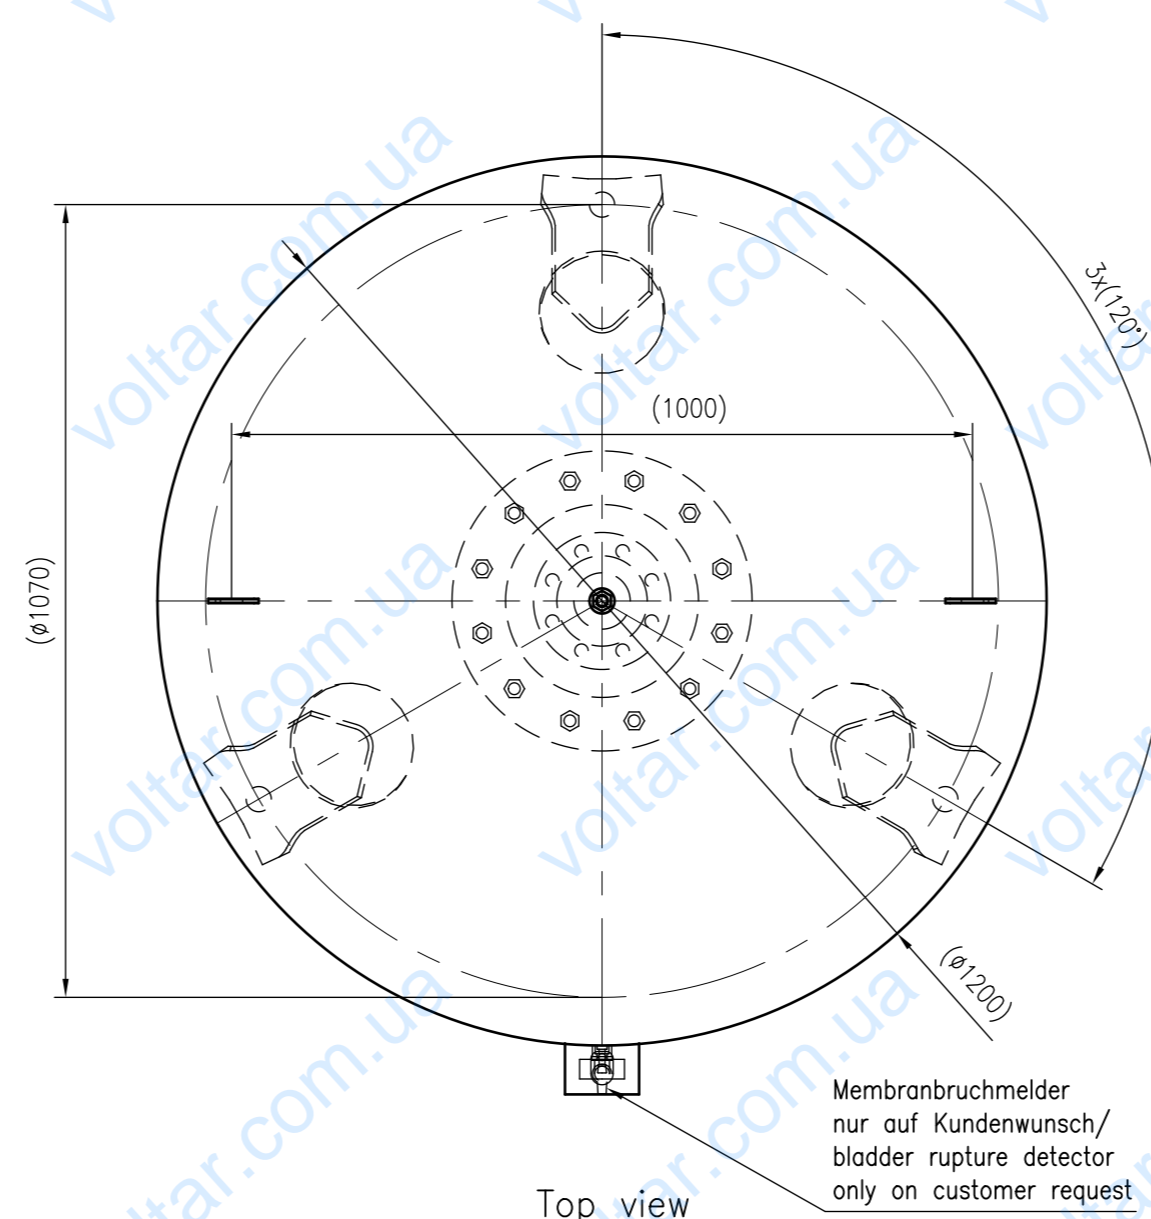

Side view

Front view

Isometric view

Top view

Unterliegt nicht dem Änderungsdienst/ Not subject to change management		Maßstab/ Scale: 1:10	Format/ Size: A1
Revision 17.08.2017	Refix DE 1500 16bar – 7312905		