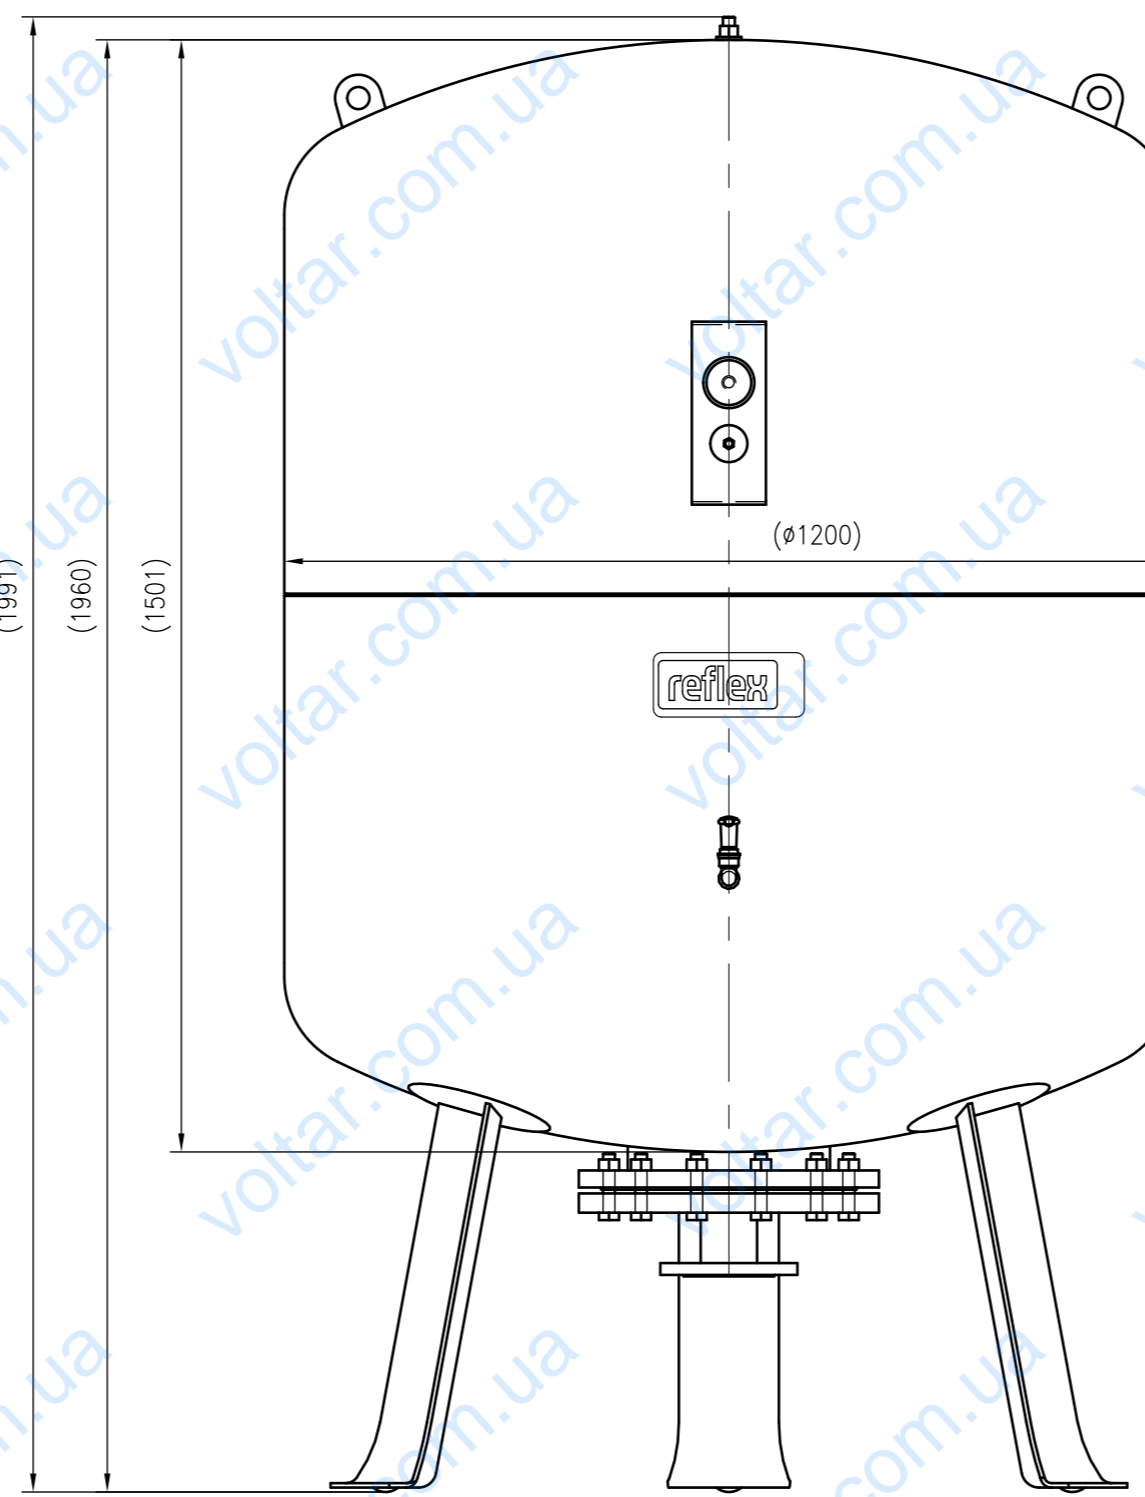

Side view

Front view

Isometric view

Top view

Unterliegt nicht dem Änderungsdienst/ Not subject to change management		Maßstab/ Scale: 1:10	Format/ Size: A1
Revision 17.08.2017	Refix DE 1500 16bar – 7312905		