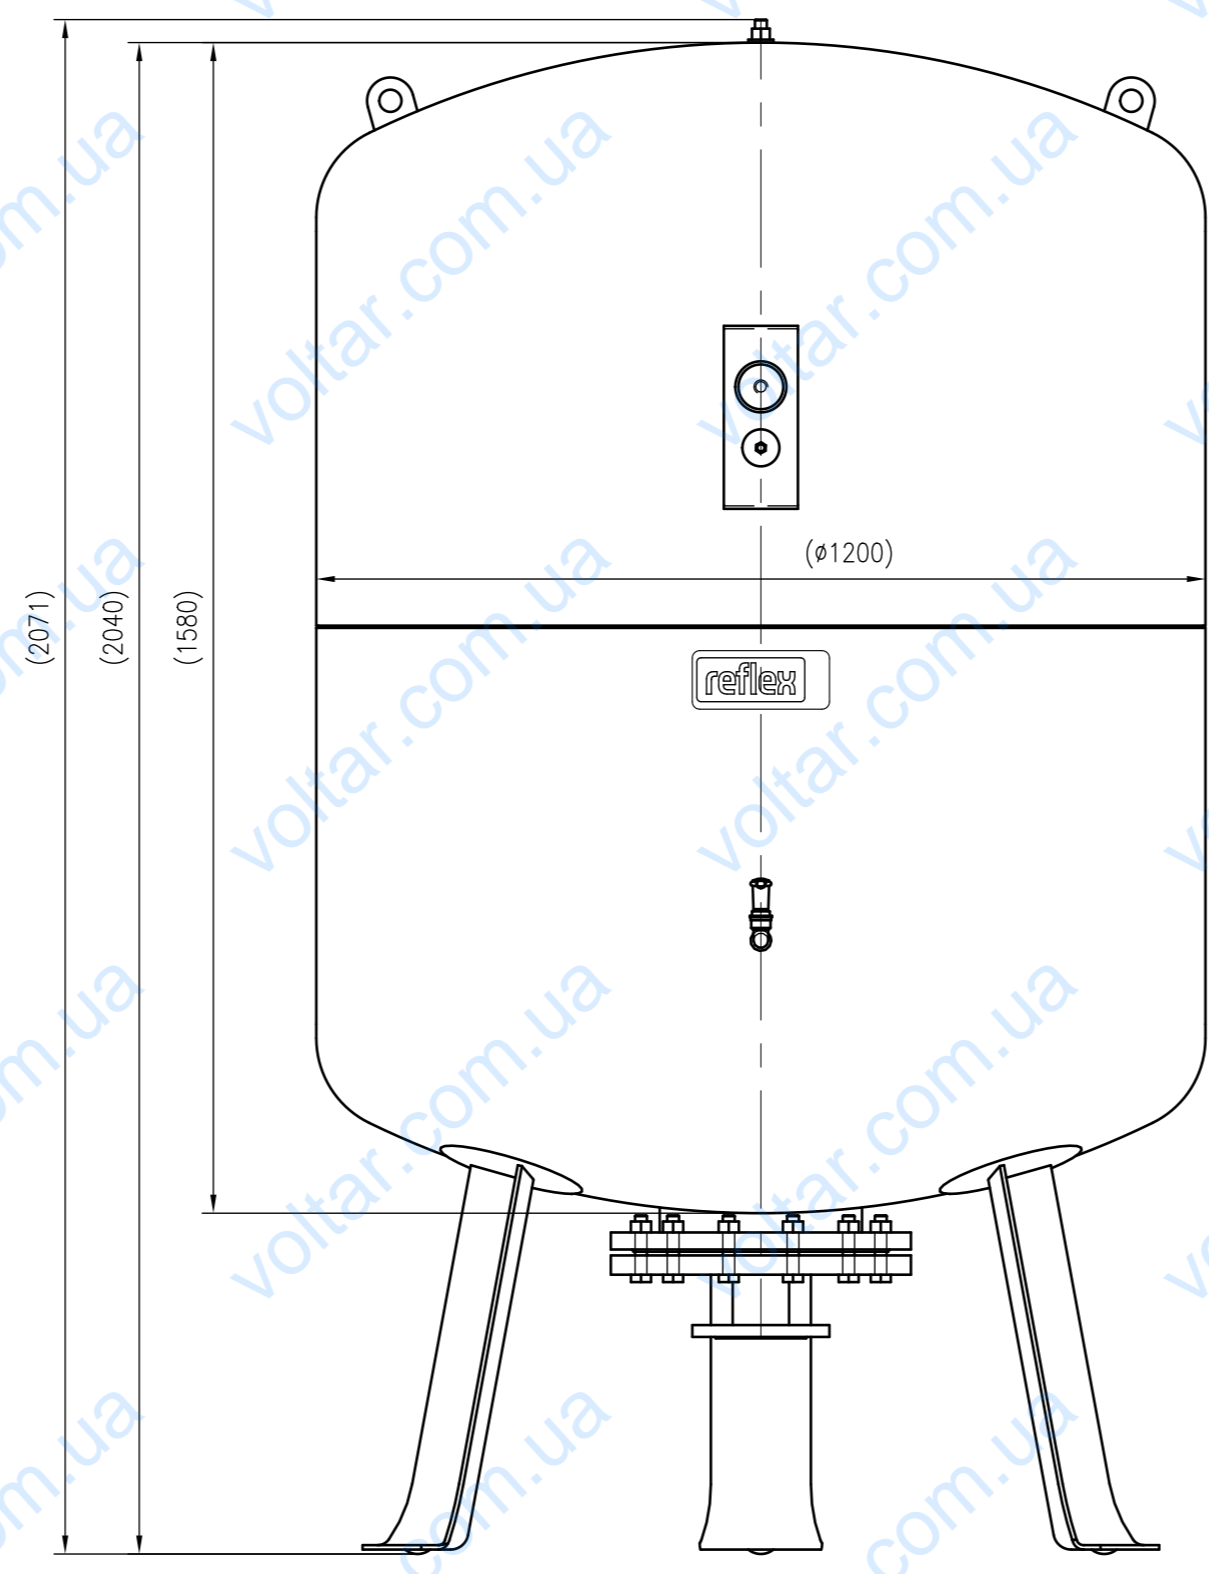

Side view

Front view

Isometric view

Top view

Unterliegt nicht dem Änderungsdienst/ Not subject to change management		Maßstab/ Scale: 1:10	Format/ Size: A1
Revision 17.08.2017	Refix DE 1500 25bar – 7322100		