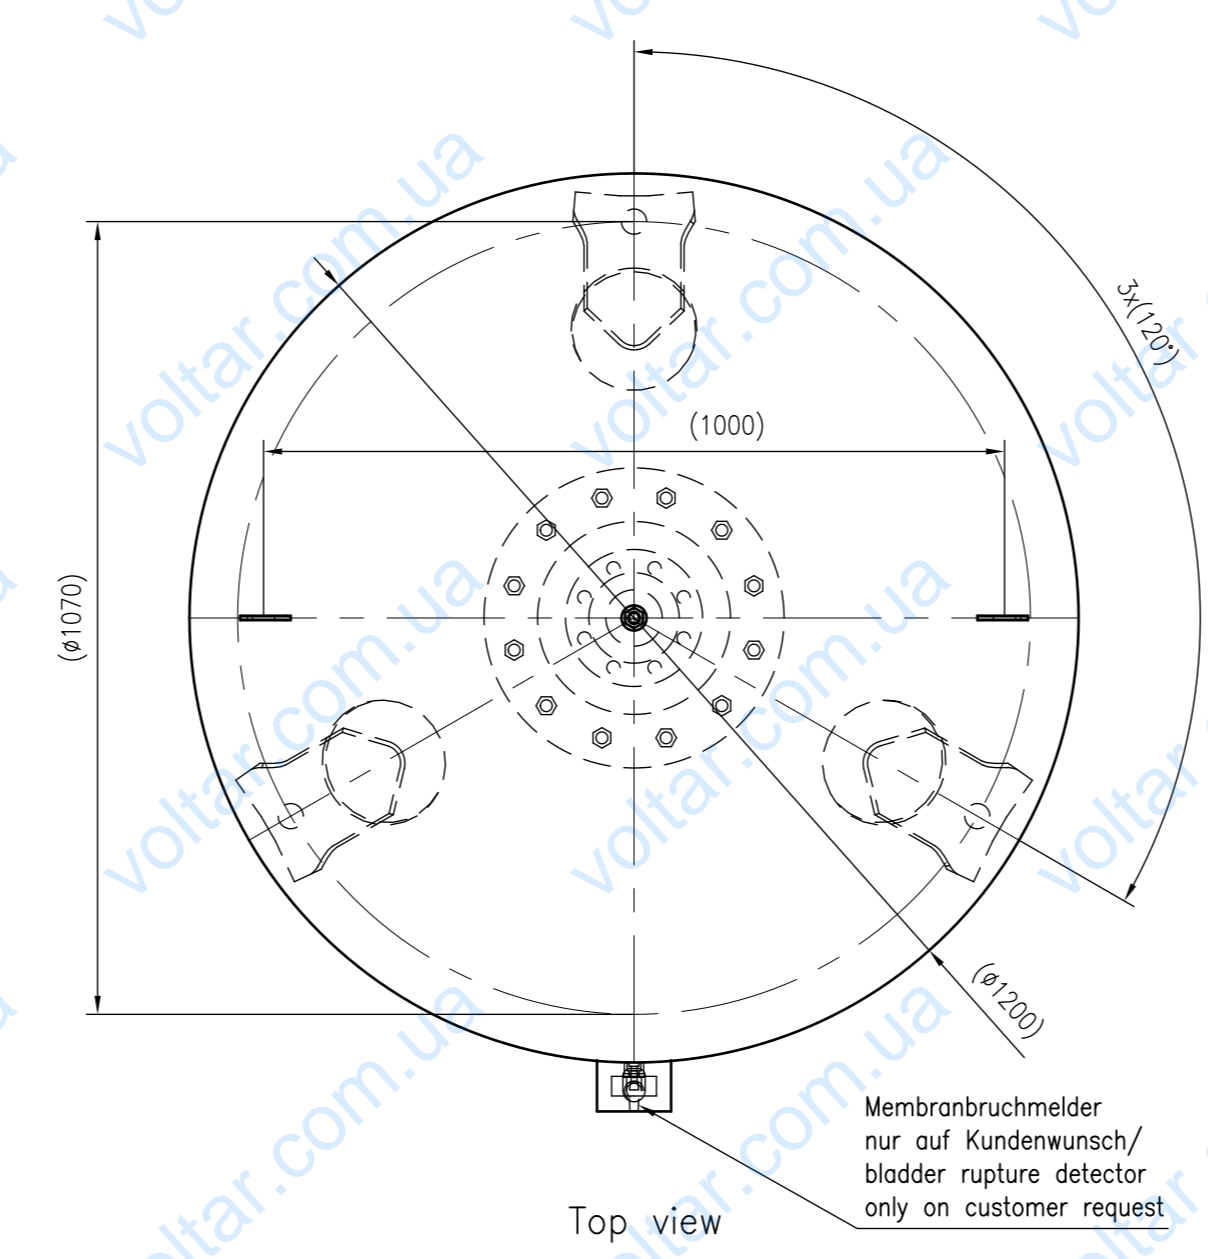

Side view

Front view

Isometric view

Top view

Unterliegt nicht dem Änderungsdienst/ Not subject to change management		Maßstab/ Scale: 1:10	Format/ Size: A1
Revision 17.08.2017	Refix DE 1500 25bar – 7322100		