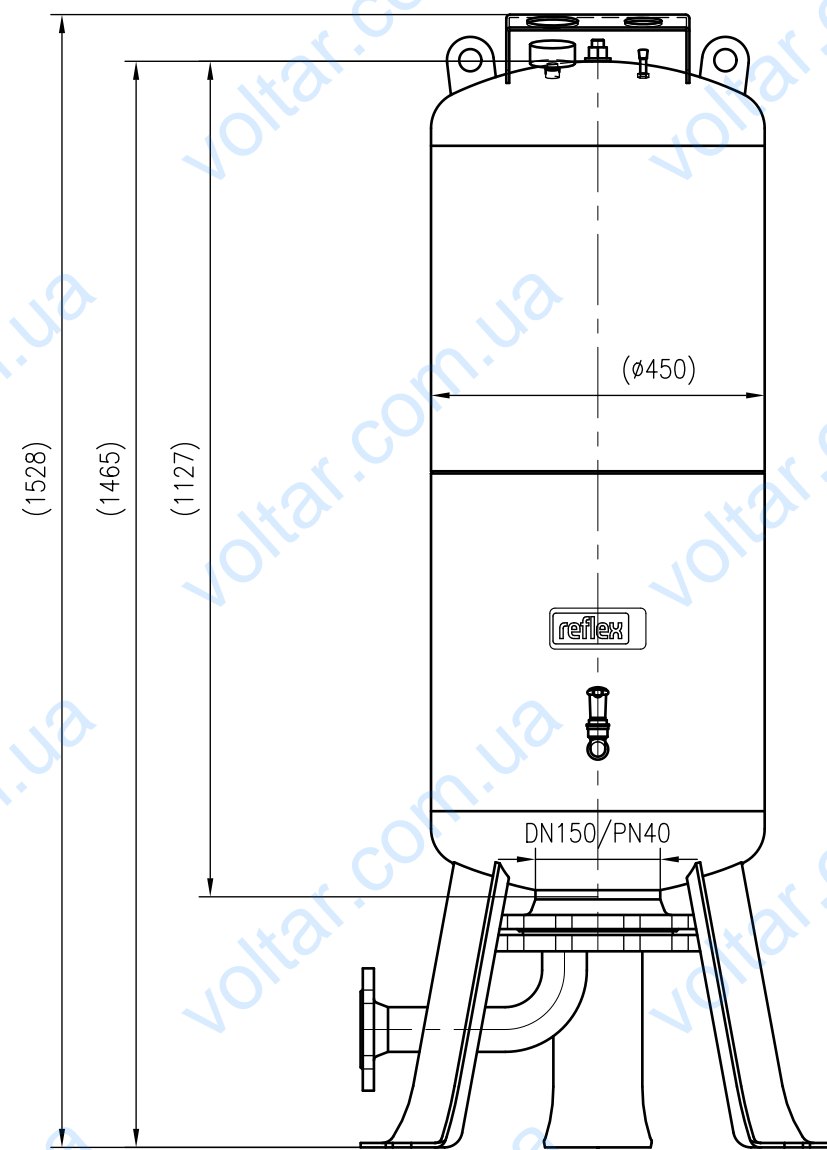

Side view

Front view

Isometric view

Top view

Unterliegt nicht dem Änderungsdienst/ Not subject to change management	Maßstab/ Scale: 1:10	Format/ Size: A2
Revision 29.04.2016	Reflex DE 180 25bar – 7313500	