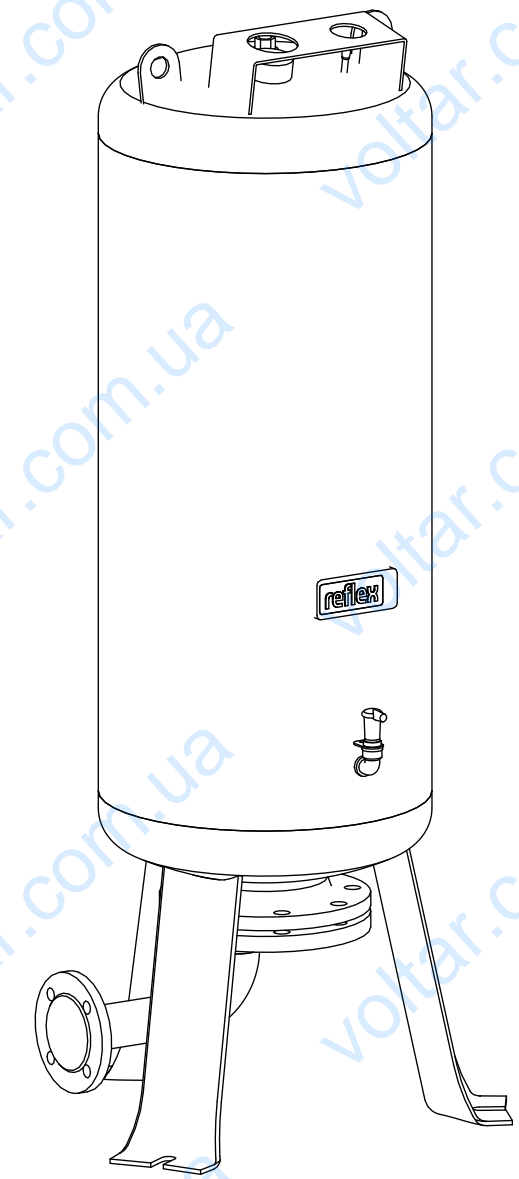

Side view

Front view

Isometric view

Top view

Unterliegt nicht dem Änderungsdienst/ Not subject to change management	Maßstab/ Scale: 1:10	Format/ Size: A2
Revision 29.04.2016	Reflex DE 180 25bar – 7313500	