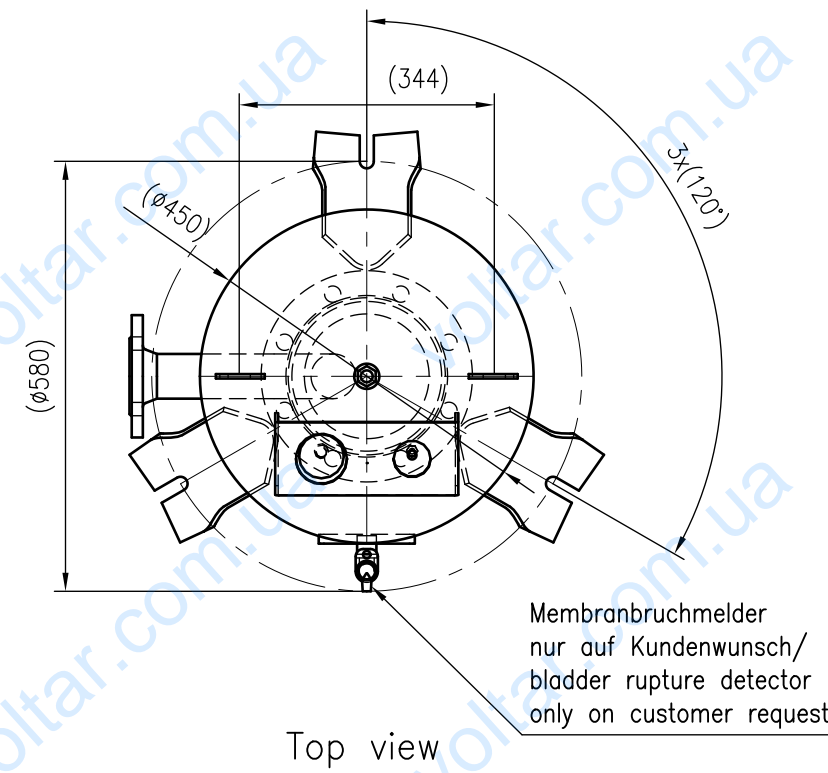

Side view

Front view

Isometric view

Top view

Unterliegt nicht dem Änderungsdienst/ Not subject to change management	Maßstab/ Scale: 1:10	Format/ Size: A2
Revision 29.04.2016	Reflex DE 180 25bar – 7313500	